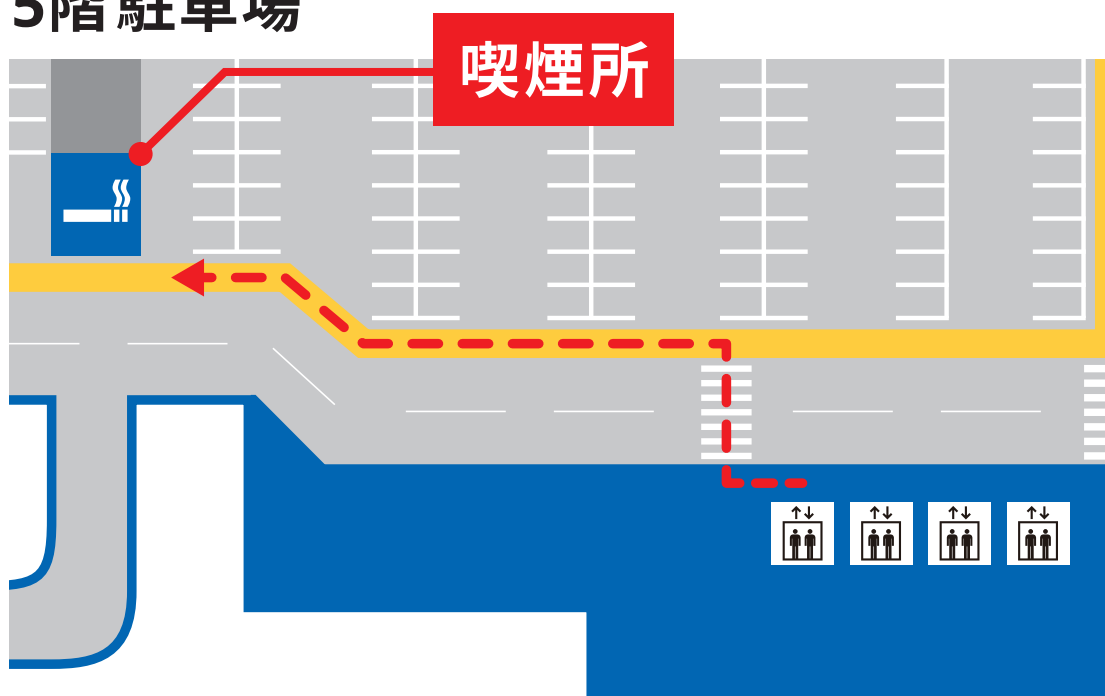

## 喫煙所のご案内

5階 駐車場

エレベーターより5階 駐車場で降りて、  
左手に喫煙所がございます。  
火の元には十分に気をつけておくつろぎください。