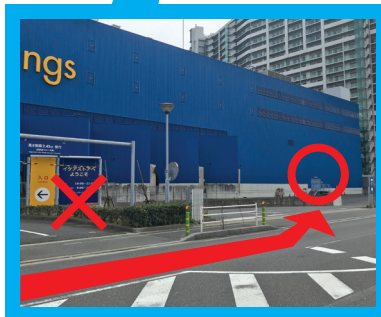

IKEA Tokyo-Bay 大型車専用駐車場のご案内

車高が2.45mを超える大型車でおこしのお客さまは、
下記の駐車場をご利用ください。
ご利用の際は駐車後、1階エントランスのスタッフに
お声掛けください。(車のナンバー、電話番号をお伺いします。)

駐車場入り口の間違えに
ご注意ください。

青いコーンが目印となります