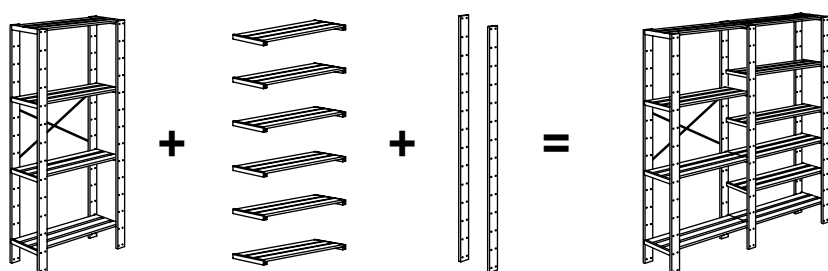

ガレージや食品庫にも、地下室やホビールーム、屋根裏部屋にも。フレキシブルなHEJNE/ヘイネ収納システムなら、どんな場所にもぴったりフィットします。奥行きは31cmと50cmの2種類。横にセクションを追加するだけで、幅も自由に拡張できます。ガレージや地下室など、湿気が多い場所に設置する場合は、支柱の先端にエンドプロテクターを取り付けて、湿気の侵入を防ぎましょう。

こまごまとした小物の収納には、OBSERVATÖR/オブセルヴァートルクリップオンバスケットが便利です。使い方はHEJNE/ヘイネ棚板にそのまま掛けるだけ。中身が見やすく、必要なものが見つけやすい、付け替えも簡単です。

組み立て方

基本ユニット (1セクション)

セクションを追加する場合

基本ユニットにセクションを追加する場合は、同じ奥行き棚板、支柱、補強用のクロスブレースが必要となります。追加するセクションの数に応じて、1セクションおきにクロスブレースを1つ取り付けてください。組み立てが終わったら、最後にコンビネーションを

壁に固定します。固定の際には、取り付け壁面に適したネジをご使用ください（商品には含まれていません）。

お役立ち情報

1. 奥行き47cmの棚板の最大荷重は50kg、奥行き28cmの棚板の最大荷重は35kgです（1セクションの棚板が6枚以下の場合）。
2. 安定性を高めるため、1セクションおきにクロスブレースを1つ取り付けてください。
3. 支柱の先端にエンドプロテクターを取り付ければ、木の内部に湿気が染み込むのを防げます。
4. クリップオンバスケットは、こまごまとした小物の整理に大活躍。必要に応じて縦につなげて使うこともできます。