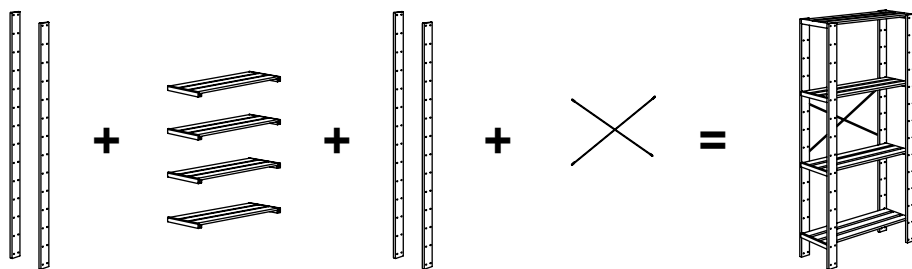

ガレージや食品庫にも、地下室やホビールーム、屋根裏部屋にも。フレキシブルなHEJNE/ヘイネ収納システムなら、どんな場所にもぴったりフィットします。奥行きは31cmと50cmの2種類。横にセクションを追加するだけで、幅も自由に拡張できます。ガレージや地下室など、湿気が多い場所に設置する場合は、支柱の先端にエンドプロテクターを取り付けて、湿気の侵入を防ぎましょう。

こまごまとした小物の収納には、OBSERVATÖR/オブセルヴァートルクリップオンバスケットが便利です。使い方はHEJNE/ヘイネ棚板にそのまま掛けるだけ。中身が見やすく、必要なものが見つけやすい、付け替えも簡単です。

組み立て方

基本ユニット (1セクション)

セクションを追加する場合

基本ユニットにセクションを追加する場合は、同じ奥行き棚板、支柱、補強用のクロスブレースが必要となります。追加するセクションの数に応じて、1セクションおきにクロスブレースを1つ取り付けてください。組み立てが終わったら、最後にコンビネーションを

壁に固定します。固定の際には、取り付け壁面に適したネジをご使用ください（商品には含まれていません）。

お役立ち情報

1. 奥行き47cmの棚板の最大荷重は50kg、奥行き28cmの棚板の最大荷重は35kgです（1セクションの棚板が6枚以下の場合）。
2. 安定性を高めるため、1セクションおきにクロスブレースを1つ取り付けてください。
3. 支柱の先端にエンドプロテクターを取り付ければ、木の内部に湿気が染み込むのを防げます。
4. クリップオンバスケットは、こまごまとした小物の整理に大活躍。必要に応じて縦につなげて使うこともできます。