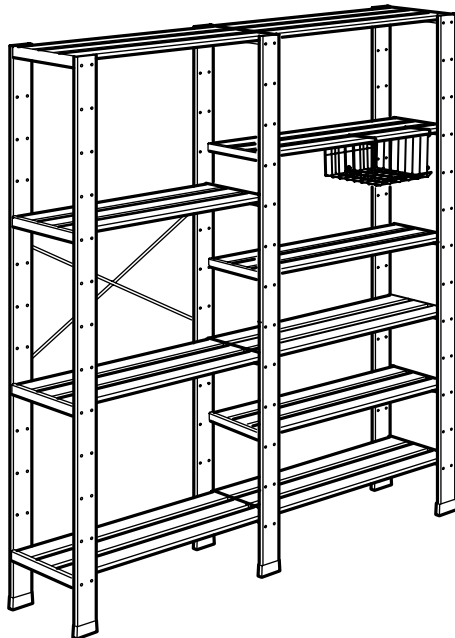

購入ガイド

HEJNE/ヘイネ

収納システム

お役立ち情報

棚板1枚あたりの最大荷重:

77×47cm: 50kg

77×28cm: 35kg

1セクションに7枚以上の棚板を設置する場合は、下記に記載の1セクションあたりの最大荷重を超えないよう、各棚板の荷重を減らしてください。

安全上の注意

1セクションあたりの最大荷重は210kg（奥行き28cmの場合）、または300kg（奥行き47cmの場合）です。安全のため、ご使用の際は上記の最大荷重を超えないようご注意ください。

安定性を高めるため、1セクションおきにクロスブレースを1つ取り付けて補強してください。家具は必ず壁にしっかりと固定してください。

壁の材質により使用できるネジの種類が異なるため、専用の取り付けネジは含まれていません。壁の材質に適したネジをご使用ください。

ガレージや食品庫にも、地下室やホビールーム、屋根裏部屋にも。フレキシブルなHEJNE/ヘイネ収納システムなら、どんな場所にもぴったりフィットします。奥行きは31cmと50cmの2種類。横にセクションを追加するだけで、幅も自由に拡張できます。ガレージや地下室など、湿気が多い場所に設置する場合は、支柱の先端にエンドプロテクターを取り付けて、湿気の侵入を防ぎましょう。

こまごまとした小物の収納には、OBSERVATÖR/オブセルヴァートルクリップオンバスケットが便利です。使い方はHEJNE/ヘイネ棚板にそのまま掛けるだけ。中身が見やすく、必要なものが見つけやすい、付け替えも簡単です。

お役立ち情報

1. 奥行き47cmの棚板の最大荷重は50kg、奥行き28cmの棚板の最大荷重は35kgです（1セクションの棚板が6枚以下の場合）。
2. 安定性を高めるため、1セクションおきにクロスブレースを1つ取り付けてください。
3. 支柱の先端にエンドプロテクターを取り付ければ、木の内部に湿気が染み込むのを防げます。
4. クリップオンバスケットは、こまごまとした小物の整理に大活躍。必要に応じて縦につなげて使うこともできます。