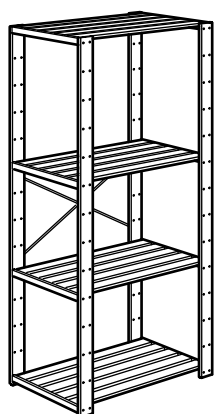

お役立ち情報

1. 奥行き47cmの棚板の最大荷重は50kg、奥行き28cmの棚板の最大荷重は35kgです（1セクションの棚板が6枚以下の場合）。
2. 安定性を高めるため、1セクションおきにクロスブレースを1つ取り付けてください。
3. 支柱の先端にエンドプロテクターを取り付ければ、木の内部に湿気が染み込むのを防げます。
4. クリップオンバスケットは、こまごまとした小物の整理に大活躍。必要に応じて縦につなげて使うこともできます。

組み合わせ例

シングルセクション-もっともコンパクトなコンビネーション。コンビネーション全体の最大荷重は140kg、棚板1枚あたりの最大荷重は35kgです。

全体のサイズ:78×171cm、奥行き31cm。

このコンビネーションの価格 **¥4,900** (190.314.12)

ショッピングリスト

HEJNE/ハイネ 支柱 171cm、2本	802.866.78	2
HEJNE/ハイネ 棚板 77×28cm、2枚	402.878.11	2
OBSERVATÖR/オブセルヴァートル クロスブレース 100cm	101.895.48	1

奥行きが深めの棚板を使用したシングルセクション。コンビネーション全体の最大荷重は200kg、棚板1枚あたりの最大荷重は50kgです。

全体のサイズ:78×171cm、奥行き50cm。

このコンビネーションの価格 **¥5,900** (490.314.15)

ショッピングリスト

HEJNE/ハイネ 支柱 171cm、2本	802.866.78	2
HEJNE/ハイネ 棚板 77×47cm、2枚	202.878.12	2
OBSERVATÖR/オブセルヴァートル クロスブレース 100cm	101.895.48	1

セクションをさらに1つ追加するだけで、収納力抜群のワイドなコンビネーションに。コンビネーション全体の最大荷重は350kg、棚板1枚あたりの最大荷重は35kgです。

全体のサイズ 154×172cm、奥行き31cm。

このコンビネーションの価格 **¥10,200** (890.314.18)

ショッピングリスト

HEJNE/ハイネ 支柱 171cm、2本	802.866.78	3
HEJNE/ハイネ 棚板 77×28cm、2枚	402.878.11	5
OBSERVATÖR/オブセルヴァートル クロスブレース 100cm	101.895.48	1
HEJNE/ハイネ エンドプロテクター 2個	702.866.74	3