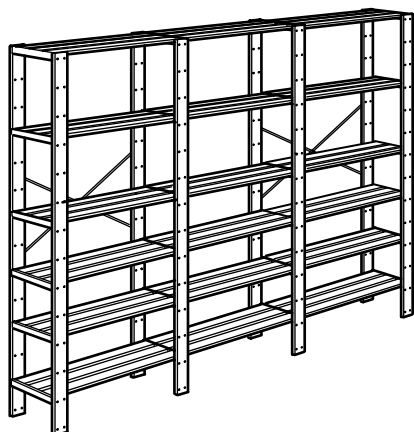

セクションをさらに1つ追加するだけで、収納力抜群のワイドなコンビネーションに。コンビネーション全体の最大荷重は350kg、棚板1枚あたりの最大荷重は35kgです。

全体のサイズ 154×172cm、奥行き31cm。

このコンビネーションの価格 **¥10,200** (890.314.18)

ショッピングリスト

HEJNE/ハイネ 支柱 171cm、2本	802.866.78	3
HEJNE/ハイネ 棚板 77×28cm、2枚	402.878.11	5
OBSERVATÖR/オブセルヴァートル クロスブレース 100cm	101.895.48	1
HEJNE/ハイネ エンドプロテクター 2個	702.866.74	3

組み合わせ例

地下室にも屋根裏部屋にもガレージにも。この収納力たっぷりのコンビネーションは、優れた強度と耐荷重性を誇ります。コンビネーション全体の最大荷重は500kg、棚板1枚あたりの最大荷重は50kgです。

全体のサイズ：154×171cm、奥行き50cm。

このコンビネーションの価格 ¥12,399

ショッピングリスト

HEJNE/ハイネ 支柱 171cm、2本	802.866.78	3
HEJNE/ハイネ 棚板 77×47cm、2枚	202.878.12	5
OBSERVATÖR/オブセルヴァートル クロスブレース 100cm	101.895.48	1
OBSERVATÖR/オブセルヴァートル クリップオンバスケット、グレーブラウン	003.124.93	1

収納スペースが足りなくなったら、セクションをさらに必要なだけ追加できます。コンビネーション全体の最大荷重は630kg、棚板1枚あたりの最大荷重は35kgです。

全体のサイズ：230×171cm、奥行き31cm。

このコンビネーションの価格 ¥16,300

ショッピングリスト

HEJNE/ハイネ 支柱 171cm、2本	802.866.78	4
HEJNE/ハイネ 棚板 77×28cm、2枚	402.878.11	9
OBSERVATÖR/オブセルヴァートル クロスブレース 100cm	101.895.48	2