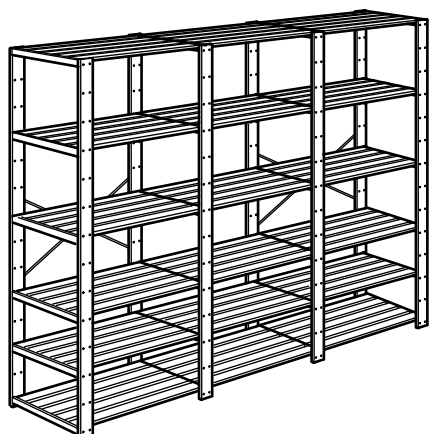

セクションをさらに1つ追加するだけで、収納力抜群のワイドなコンビネーションに。コンビネーション全体の最大荷重は350kg、棚板1枚あたりの最大荷重は35kgです。

全体のサイズ 154×172cm、奥行き31cm。

このコンビネーションの価格 **¥10,200** (890.314.18)

ショッピングリスト

HEJNE/ハイネ 支柱 171cm、2本	802.866.78	3
HEJNE/ハイネ 棚板 77×28cm、2枚	402.878.11	5
OBSERVATÖR/オブセルヴァートル クロスブレース 100cm	101.895.48	1
HEJNE/ハイネ エンドプロテクター 2個	702.866.74	3

組み合わせ例

地下室にも屋根裏部屋にもガレージにも。この収納力たっぷりのコンビネーションは、優れた強度と耐荷重性を誇ります。コンビネーション全体の最大荷重は500kg、棚板1枚あたりの最大荷重は50kgです。

全体のサイズ：154×171cm、奥行き50cm。

このコンビネーションの価格 ¥12,399

ショッピングリスト

HEJNE/ハイネ 支柱 171cm、2本	802.866.78	3
HEJNE/ハイネ 棚板 77×47cm、2枚	202.878.12	5
OBSERVATÖR/オブセルヴァートル クロスブレース 100cm	101.895.48	1
OBSERVATÖR/オブセルヴァートル クリップオンバスケット、グレーブラウン	003.124.93	1

収納スペースが足りなくなったら、セクションをさらに必要なだけ追加できます。コンビネーション全体の最大荷重は630kg、棚板1枚あたりの最大荷重は35kgです。

全体のサイズ：230×171cm、奥行き31cm。

このコンビネーションの価格 ¥16,300

ショッピングリスト

HEJNE/ハイネ 支柱 171cm、2本	802.866.78	4
HEJNE/ハイネ 棚板 77×28cm、2枚	402.878.11	9
OBSERVATÖR/オブセルヴァートル クロスブレース 100cm	101.895.48	2