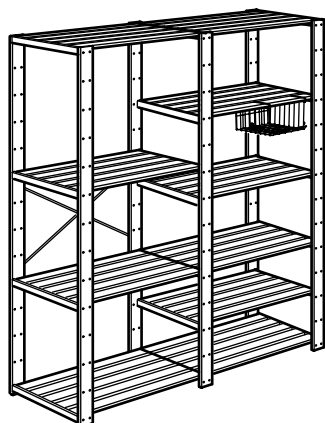

奥行きが深めの棚板を使用したシングルセクション。コンビネーション全体の最大荷重は200kg、棚板1枚あたりの最大荷重は50kgです。

全体のサイズ:78×171cm、奥行き50cm。

このコンビネーションの価格 **¥5,900** (490.314.15)

ショッピングリスト

HEJNE/ハイネ 支柱 171cm、2本	802.866.78	2
HEJNE/ハイネ 棚板 77×47cm、2枚	202.878.12	2
OBSERVATÖR/オブセルヴァートル クロスブレース 100cm	101.895.48	1

セクションをさらに1つ追加するだけで、収納力抜群のワイドなコンビネーションに。コンビネーション全体の最大荷重は350kg、棚板1枚あたりの最大荷重は35kgです。

全体のサイズ 154×172cm、奥行き31cm。

このコンビネーションの価格 **¥10,200** (890.314.18)

ショッピングリスト

HEJNE/ハイネ 支柱 171cm、2本	802.866.78	3
HEJNE/ハイネ 棚板 77×28cm、2枚	402.878.11	5
OBSERVATÖR/オブセルヴァートル クロスブレース 100cm	101.895.48	1
HEJNE/ハイネ エンドプロテクター 2個	702.866.74	3

組み合わせ例

地下室にも屋根裏部屋にもガレージにも。この収納力たっぷりのコンビネーションは、優れた強度と耐荷重性を誇ります。コンビネーション全体の最大荷重は500kg、棚板1枚あたりの最大荷重は50kgです。

全体のサイズ：154×171cm、奥行き50cm。

このコンビネーションの価格 ¥12,399

ショッピングリスト

HEJNE/ハイネ 支柱 171cm、2本	802.866.78	3
HEJNE/ハイネ 棚板 77×47cm、2枚	202.878.12	5
OBSERVATÖR/オブセルヴァートル クロスブレース 100cm	101.895.48	1
OBSERVATÖR/オブセルヴァートル クリップオンバスケット、グレーブラウン	003.124.93	1