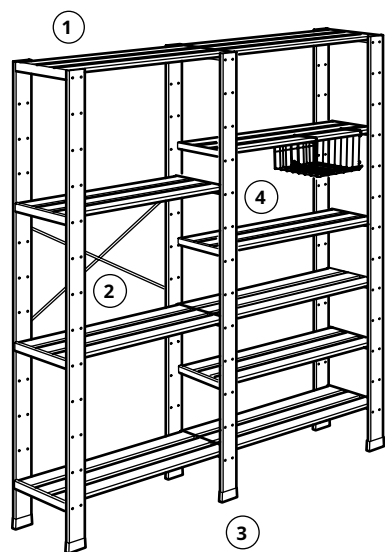

組み立て方

基本ユニット (1セクション)

セクションを追加する場合

基本ユニットにセクションを追加する場合は、同じ奥行き棚板、支柱、補強用のクロスブレースが必要となります。追加するセクションの数に応じて、1セクションおきにクロスブレースを1つ取り付けてください。組み立てが終わったら、最後にコンビネーションを

壁に固定します。固定の際には、取り付け壁面に適したネジをご使用ください（商品には含まれていません）。

お役立ち情報

1. 奥行き47cmの棚板の最大荷重は50kg、奥行き28cmの棚板の最大荷重は35kgです（1セクションの棚板が6枚以下の場合）。
2. 安定性を高めるため、1セクションおきにクロスブレースを1つ取り付けてください。
3. 支柱の先端にエンドプロテクターを取り付ければ、木の内部に湿気が染み込むのを防げます。
4. クリップオンバスケットは、こまごまとした小物の整理に大活躍。必要に応じて縦につなげて使うこともできます。

組み合わせ例

シングルセクション-もっともコンパクトなコンビネーション。コンビネーション全体の最大荷重は140kg、棚板1枚あたりの最大荷重は35kgです。

全体のサイズ:78×171cm、奥行き31cm。

このコンビネーションの価格 **¥4,900** (190.314.12)

ショッピングリスト

HEJNE/ハイネ 支柱 171cm、2本	802.866.78	2
HEJNE/ハイネ 棚板 77×28cm、2枚	402.878.11	2
OBSERVATÖR/オブセルヴァートル クロスブレース 100cm	101.895.48	1