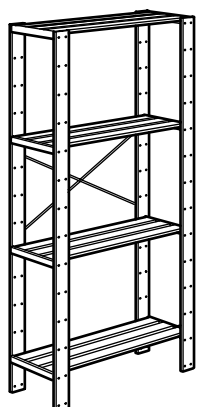

ガレージや食品庫にも、地下室やホビールーム、屋根裏部屋にも。フレキシブルなHEJNE/ヘイネ収納システムなら、どんな場所にもぴったりフィットします。奥行きは31cmと50cmの2種類。横にセクションを追加するだけで、幅も自由に拡張できます。ガレージや地下室など、湿気が多い場所に設置する場合は、支柱の先端にエンドプロテクターを取り付けて、湿気の侵入を防ぎましょう。

こまごまとした小物の収納には、OBSERVATÖR/オブセルヴァートルクリップオンバスケットが便利です。使い方はHEJNE/ヘイネ棚板にそのまま掛けるだけ。中身が見やすく、必要なものが見つけやすい、付け替えも簡単です。

組み立て方

基本ユニット (1セクション)

セクションを追加する場合

基本ユニットにセクションを追加する場合は、同じ奥行き棚板、支柱、補強用のクロスブレースが必要となります。追加するセクションの数に応じて、1セクションおきにクロスブレースを1つ取り付けてください。組み立てが終わったら、最後にコンビネーションを

壁に固定します。固定の際には、取り付け壁面に適したネジをご使用ください（商品には含まれていません）。

お役立ち情報

1. 奥行き47cmの棚板の最大荷重は50kg、奥行き28cmの棚板の最大荷重は35kgです（1セクションの棚板が6枚以下の場合）。
2. 安定性を高めるため、1セクションおきにクロスブレースを1つ取り付けてください。
3. 支柱の先端にエンドプロテクターを取り付ければ、木の内部に湿気が染み込むのを防げます。
4. クリップオンバスケットは、こまごまとした小物の整理に大活躍。必要に応じて縦につなげて使うこともできます。

組み合わせ例

シングルセクション-もっともコンパクトなコンビネーション。コンビネーション全体の最大荷重は140kg、棚板1枚あたりの最大荷重は35kgです。

全体のサイズ:78×171cm、奥行き31cm。

このコンビネーションの価格 **¥4,900** (190.314.12)

ショッピングリスト

HEJNE/ハイネ 支柱 171cm、2本	802.866.78	2
HEJNE/ハイネ 棚板 77×28cm、2枚	402.878.11	2
OBSERVATÖR/オブセルヴァートル クロスブレース 100cm	101.895.48	1