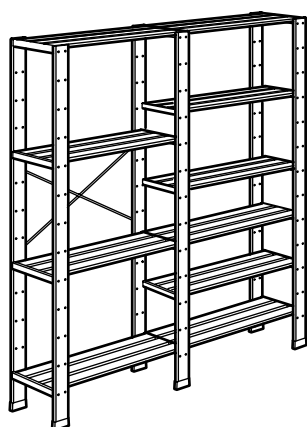

お役立ち情報

1. 奥行き47cmの棚板の最大荷重は50kg、奥行き28cmの棚板の最大荷重は35kgです（1セクションの棚板が6枚以下の場合）。
2. 安定性を高めるため、1セクションおきにクロスブレースを1つ取り付けてください。
3. 支柱の先端にエンドプロテクターを取り付ければ、木の内部に湿気が染み込むのを防げます。
4. クリップオンバスケットは、こまごまとした小物の整理に大活躍。必要に応じて縦につなげて使うこともできます。

組み合わせ例

シングルセクション-もっともコンパクトなコンビネーション。コンビネーション全体の最大荷重は140kg、棚板1枚あたりの最大荷重は35kgです。

全体のサイズ:78×171cm、奥行き31cm。

このコンビネーションの価格 **¥4,900** (190.314.12)

ショッピングリスト

HEJNE/ハイネ 支柱 171cm、2本	802.866.78	2
HEJNE/ハイネ 棚板 77×28cm、2枚	402.878.11	2
OBSERVATÖR/オブセルヴァートル クロスブレース 100cm	101.895.48	1

奥行きが深めの棚板を使用したシングルセクション。コンビネーション全体の最大荷重は200kg、棚板1枚あたりの最大荷重は50kgです。

全体のサイズ:78×171cm、奥行き50cm。

このコンビネーションの価格 **¥5,900** (490.314.15)

ショッピングリスト

HEJNE/ハイネ 支柱 171cm、2本	802.866.78	2
HEJNE/ハイネ 棚板 77×47cm、2枚	202.878.12	2
OBSERVATÖR/オブセルヴァートル クロスブレース 100cm	101.895.48	1

セクションをさらに1つ追加するだけで、収納力抜群のワイドなコンビネーションに。コンビネーション全体の最大荷重は350kg、棚板1枚あたりの最大荷重は35kgです。

全体のサイズ 154×172cm、奥行き31cm。

このコンビネーションの価格 **¥10,200** (890.314.18)

ショッピングリスト

HEJNE/ハイネ 支柱 171cm、2本	802.866.78	3
HEJNE/ハイネ 棚板 77×28cm、2枚	402.878.11	5
OBSERVATÖR/オブセルヴァートル クロスブレース 100cm	101.895.48	1
HEJNE/ハイネ エンドプロテクター 2個	702.866.74	3