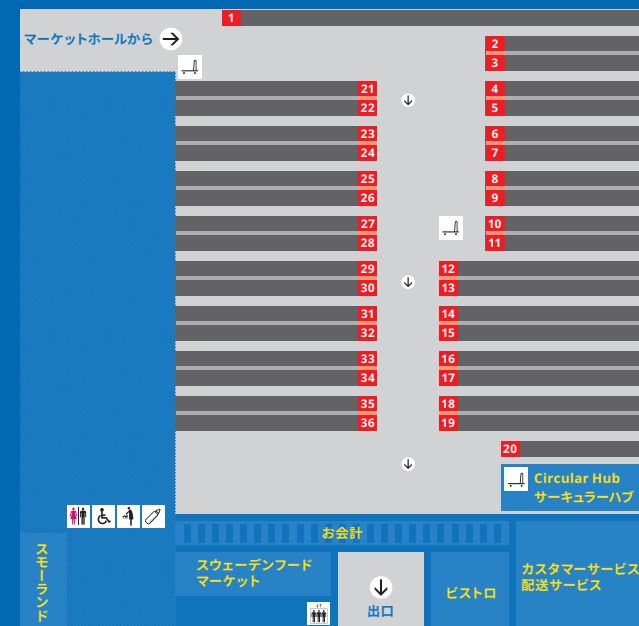

17 ホームデコレーション
フレーム&ポスター
ウォールステッカー
ミラー
時計
花瓶&造花
ポプリ
キャンドル&ランタン
観葉植物&植木鉢

1F セルフサービスエリア (商品ピックアップ)

商品のピックアップ方法

ショッピングメモに記入した「列と棚の番号」を確認して商品をお取りください。

購入商品が決まっている場合は、そのエリアの番号を目指してお進みください。

いろいろな商品を見る場合は、1-17の番号に沿ってお進みください。