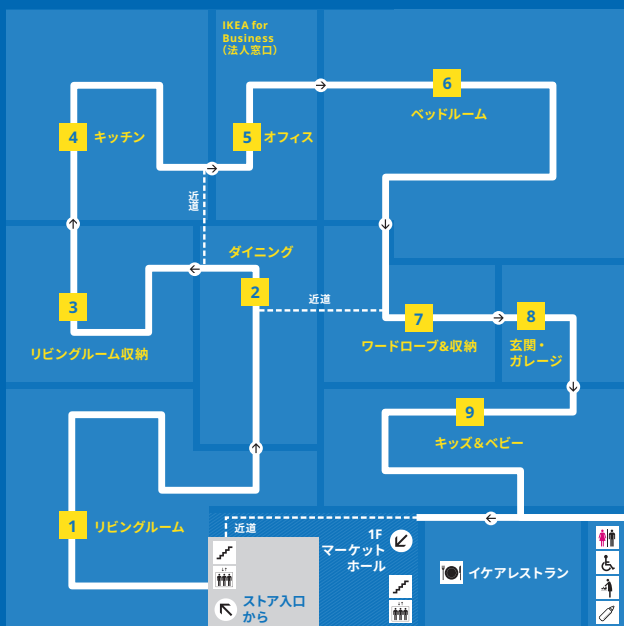

ストアガイド

ストア営業時間: 年中無休 (1月1日を除く)

月~金 11:00 - 19:00
(イケアレストランラストオーダー 18:30)

土・日・祝日 10:00 - 20:00
(イケアレストランラストオーダー 19:30)

Free WiFi

2F ショールーム(家具展示エリア)

1 リビングルーム
ソファ
アームチェア
ソファベッド
コーヒーテーブル

2 ダイニング
ダイニングテーブル&チェア