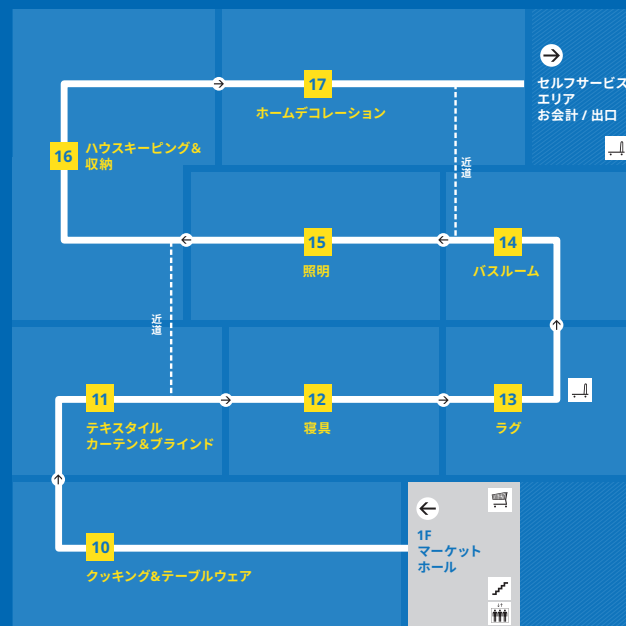

1F マーケットホール (インテリア&生活雑貨)

10 クッキング&テーブルウェア
食器&グラス
鍋&フライパン
カトラリー
調理器具
フードキーパー

**11 テキスタイル
カーテン&ブラインド**
布地
カーテン&ブラインド
クッション

12 寝具
掛け布団&枕
シーツ&カバー

13 ラグ
カーペット
オリエンタルラグ
玄関マット
バスマット

14 バスルーム
洗面台
キャビネット
バスルームアクセサリ
タオル

15 照明
フロアランプ&テーブルランプ
ペンダントランプ
ワークランプ
電球
電池
スピーカー

16 ハウスキーピング&収納
収納ボックス
ランドリー用品
アイロン台
ゴミ箱
バスケット
デスク周り小物
トラベルバッグ&旅行用小物

17 ホームデコレーション
フレーム&ポスター
ウォールステッカー
ミラー
時計
花瓶&造花
ポプリ
キャンドル&ランタン
観葉植物&植木鉢