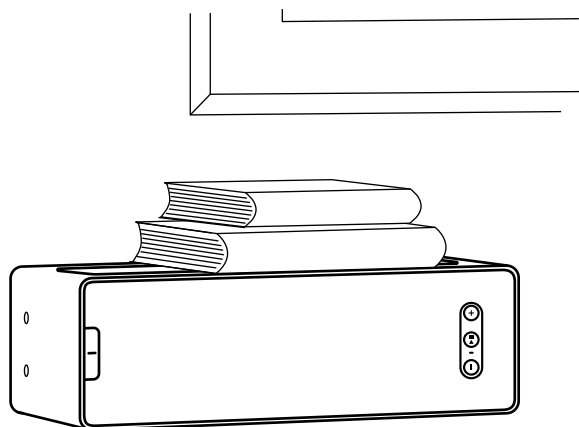

# 組み合わせ

**シェルフにもなるスピーカー** SYMFONISK/シンフォニスク ブックシェルフ型WiFiスピーカーは、SYMFONISK/シンフォニスク スピーカー用ウォールブラケットを用いて壁に取り付ければ、シェルフやナイトテーブルとして使えます。ウォールブラケットに付属のシリコンマットをスピーカーの上に敷くと、音楽を再生中の振動が軽減されるので、スピーカー/シェルフの上のせたアイテムがずれません。最大荷重3kg（壁の材質と固定具の種類による）。