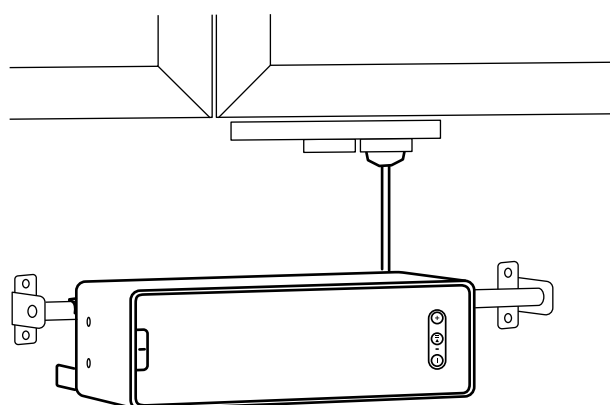

キッチンのレールにスピーカーを掛けよう SYMFONISK/シンフォニスク ブックシェルフ型WiFiスピーカーを、キッチンのKUNGSFORS/クングスフォルス レールに掛けて、ワークトップの貴重なスペースを確保しよう。SYMFONISK/シンフォニスク スピーカーフックは、振動を抑える柔らかい素材を採用しているため、レールに取り付けたスピーカーがカタカタ揺れたりしません。

この組み合わせ

SYMFONISK/シンフォニスク ブックシェルフ型WiFiスピーカー、ブラック	403.575.59	×1	¥14,990
または			
SYMFONISK/シンフォニスク ブックシェルフ型WiFiスピーカー、ホワイト	204.352.09	×1	¥14,990
組み合わせ商品			
SYMFONISK/シンフォニスク スピーカーフック、ブラック	304.443.26	×1	¥699
KUNGSFORS/クングスフォルス レール、56cm、ステンレススチール	703.349.34	×1	¥799