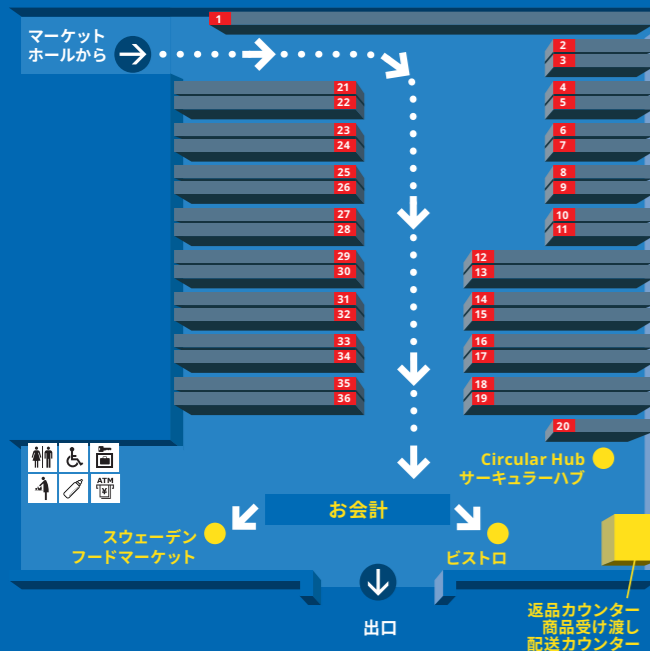

## 3. ショッピングメモに 記入した商品をピックアップ

セルフサービスエリア入口でトrolleyを  
お取りください。  
ショッピングメモにご記入いただいた列・棚から  
商品をお取りください。

## 5. お会計

お支払いには現金のほか、クレジットカード、  
コード支払いIKEAギフトカードなどを  
ご利用いただけます。詳しくはこちら。

## 1階 セルフサービスエリア（商品ピックアップ）