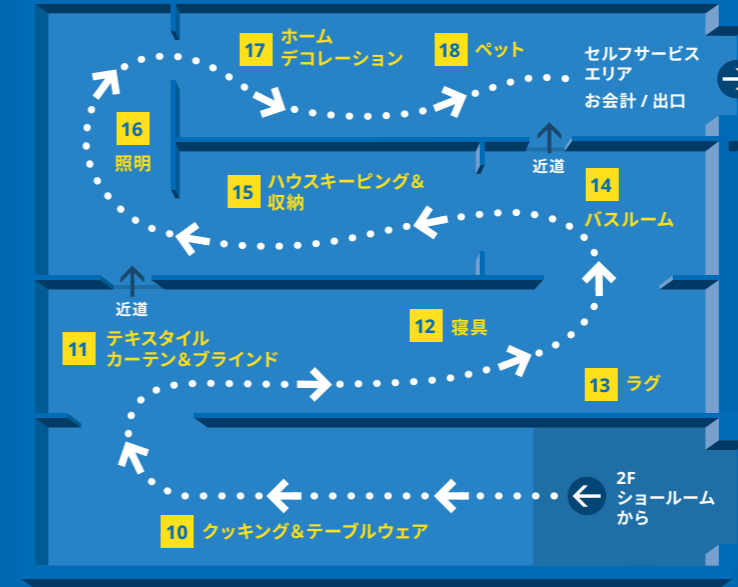

## 商品のピックアップ方法

ショッピングメモに記入した「列と棚の番号」を確認して  
商品をお取りください。

## 2階 ショールーム (家具展示エリア)

購入商品が決まっている場合は、そのエリアの番号を目指してお進みください。

いろいろな商品を見る場合は、1-17の番号に沿ってお進みください。

店内には近道をご用意しています。お急ぎの方はぜひご利用ください。

## 1階 マーケットホール (インテリア&生活雑貨)

- 01 リビングルーム**  
ソファ  
ソファベッド  
アームチェア  
コーヒーテーブル

- 02 リビングルーム収納**  
テレビ台&テレビ収納  
キャビネット  
書棚  
壁面収納

- 03 ダイニング**  
ダイニングテーブル&チェア  
折りたたみチェア&スツール

- 04 キッチン**  
システムキッチン  
キッチンキャビネット  
キッチンアクセサリー  
キッチンワゴン