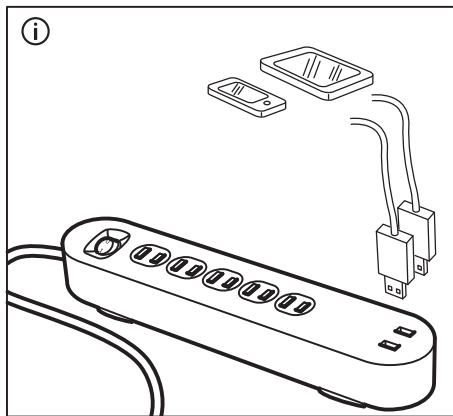

お役立ち情報

- ・電源を切るには、電源プラグを抜いてください。
- ・USBケーブルの長さや品質は、充電の速度と性能に影響します。
- ・充電中に機器が発熱する場合がありますが、満充電後は徐々に温度が下がります。
- ・動作温度：0° C - 40° C (32° F - 104° F)

USB-Aポートの機能

- ・2台同時に充電可能。
- ・各USBポートの最大出力は2600mA。

USB-Aポートの使い方

本製品をコンセントに差し込みます。USB-Aケーブルの一方の端子をUSB-Aポートに差し、他方の端子を充電または給電したい機器に差しします。

お手入れ方法

お手入れの際は、コンセントから電源プラグを抜いて、乾いた布で拭いてください。使用しないときは、必ず電源から外してください。

製造業者：IKEA of Sweden AB

住所：Box 702, SE-343 81 Älmhult, SWEDEN

Design and Quality
IKEA of Sweden

USB-A outlet features

- Charges 2 devices simultaneously.
- One single USB outlet can provide up to 2600 mA load.

Instructions for use for USB-A outlets

Connect the product to the wall socket. Insert the USB-A cable end into the USB-A outlet and the other end to the device you want to charge or power.