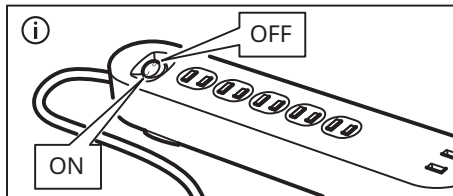

KOPPLA

日本語

警告

- ・室内でのみ使用してください。
- ・破損した場合には、すぐに使用を中止し、製品を廃棄してください。
- ・適切に使用しないと、故障の原因になるおそれや人や物に害が及ぶおそれがあります。
- ・破損・故障したUSBケーブルは絶対に使用しないでください。本製品やほかの機器の破損や不具合の原因になるおそれがあります。
- ・コンセントは、必ず本製品の設置場所の近くにある、利用しやすいものをお使いください。
- ・直射日光の当たる場所や熱源のそばに本製品を放置しないでください。
- ・水などの液体がかからないよう注意してください。
- ・本製品に負荷がかかり過ぎないようにしてください。
- ・連結して使用しないでください。
- ・使用中にカバー等で覆わないでください。
- ・温度負荷が大きくなるため、コードがほどけている状態でのみ使用してください。
- ・USBポートはIT機器の充電のみに使用してください。
- ・必ず大人が使用してください。これはおもちゃではありません。お子さまには使用させないでください。

お役立ち情報

- ・電源を切るには、電源プラグを抜いてください。
- ・USBケーブルの長さや品質は、充電の速度と性能に影響します。
- ・充電中に機器が発熱する場合がありますが、満充電後は徐々に温度が下がります。
- ・動作温度：0° C - 40° C (32° F - 104° F)

USB-Aポートの機能

- ・2台同時に充電可能。
- ・各USBポートの最大出力は2600mA。

USB-Aポートの使い方

USB-A outlet features

- Charges 2 devices simultaneously.
- One single USB outlet can provide up to 2600 mA load.

Instructions for use for USB-A outlets

Connect the product to the wall socket. Insert the USB-A cable end into the USB-A outlet and the other end to the device you want to charge or power.