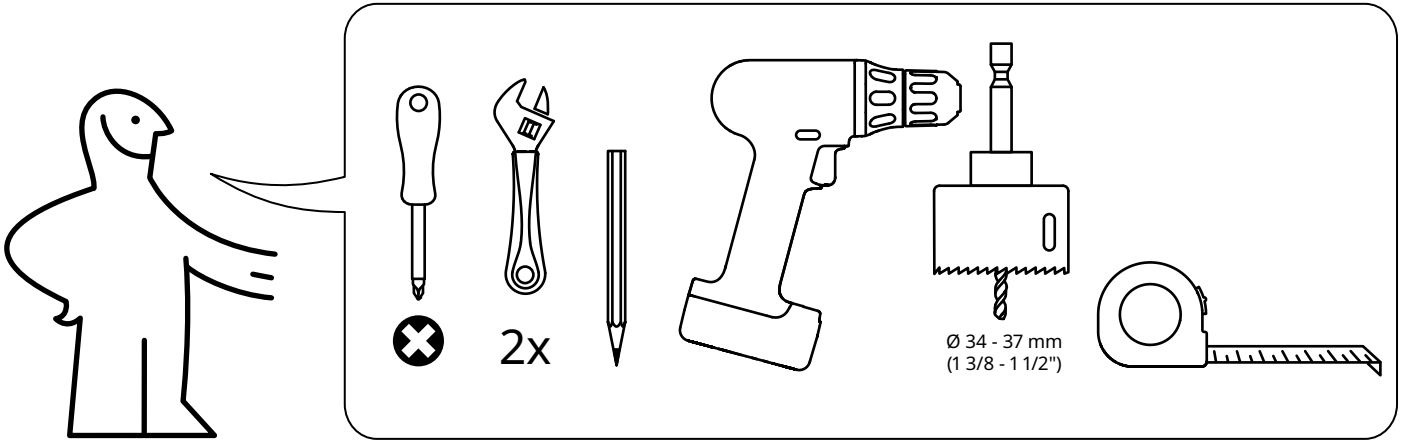

SALLSJÖN

Design and Quality
IKEA of Sweden

日本語

お住まいの地域の建築基準や配管基準に従って設置を行ってください。ご不明な点がございましたら、専門業者にお問い合わせください。

English

Installation must be performed in compliance with current local construction and plumbing regulations. If in doubt, contact a professional.

日本語

混合栓を交換する前に必ず止水栓を閉じてください。

English

Switch off main shut-off valve before changing mixer tap.

The diagram includes a temperature scale and a pressure gauge. The temperature scale shows 60°C and 140°F, with a note for maximum temperatures of 80°C and 176°F. The pressure gauge shows a range of 1.4 - 5 bar and 20 - 72.5 psi, with a note for a maximum range of 1.4 - 10 bar and 20 - 145 psi.

重要！ レバーはきつく閉め過ぎないでください。ホースやパイプ、ワッシャーを傷める原因になります。

English

IMPORTANT! Do not tighten too hard: this can damage hoses/pipes and washers.

日本語

始めてご使用になる前に、エアレーター／フローガイドを回して外し、2～3分間水を流してください。その後、エアレーター／フローガイドを元通り取り付けてください。その際、簡単に外れないよう、しっかりと取り付けてください。