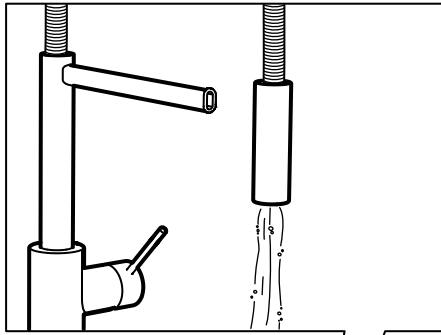

重要！ レバーはきつく閉め過ぎないでください。ホースやパイプ、ワッシャーを傷める原因になります。

English

IMPORTANT! Do not tighten too hard: this can damage hoses/pipes and washers.

日本語

始めてご使用になる前に、エアレーター／フローガイドを回して外し、2～3分間水を流してください。その後、エアレーター／フローガイドを元通り取り付けてください。その際、簡単に外れないよう、しっかりと取り付けてください。

English

Before use: Unscrew the Aerator/Flow Guide and allow the water to run freely for a few minutes. Then screw the Aerator/Flow Guide back in place. Ensure that it is tight to prevent removal by hand.

日本語

定期的な水漏れがないか点検してください。

English

Check at regular intervals to make sure that the installation is not leaking.

10140211