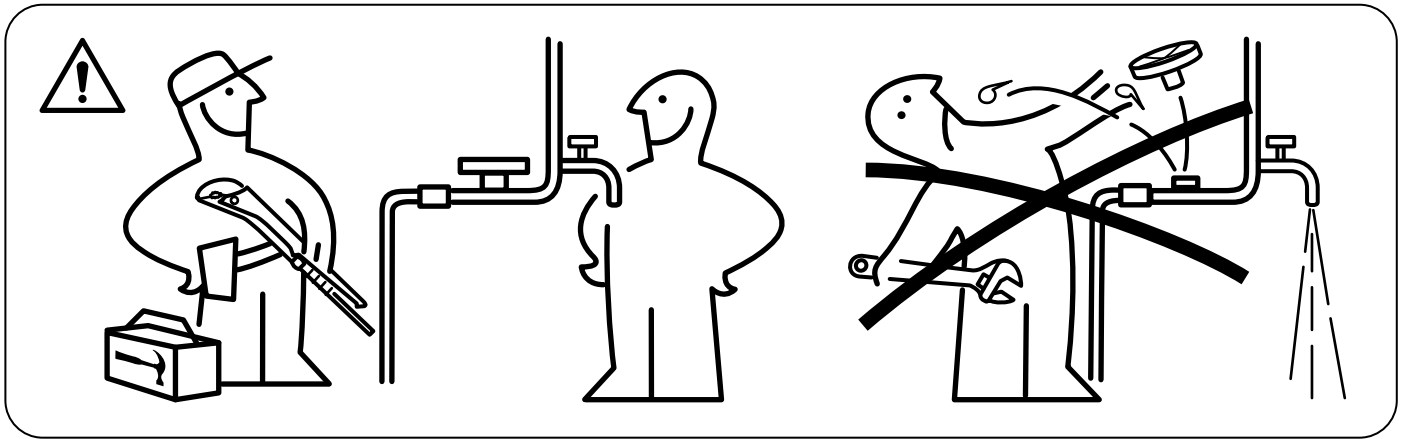

SALLSJÖN

Design and Quality
IKEA of Sweden

日本語

お住まいの地域の建築基準や配管基準に従って設置を行ってください。ご不明な点がございましたら、専門業者にお問い合わせください。

English

Installation must be performed in compliance with current local construction and plumbing regulations. If in doubt, contact a professional.

日本語

混合栓を交換する前に必ず止水栓を閉じてください。

English

Switch off main shut-off valve before changing mixer tap.

The diagram includes a temperature scale and a pressure gauge. The temperature scale shows 60°C and 140°F, with a note for maximum temperatures of 80°C and 176°F. The pressure gauge shows a range of 1.4 - 5 bar and 20 - 72.5 psi, with a note for a maximum range of 1.4 - 10 bar and 20 - 145 psi.

重要！ レバーはきつく閉め過ぎないでください。ホースやパイプ、ワッシャーを傷める原因になります。

English

IMPORTANT! Do not tighten too hard: this can damage hoses/pipes and washers.

日本語

始めてご使用になる前に、エアレーター／フローガイドを回して外し、2～3分間水を流してください。その後、エアレーター／フローガイドを元通り取り付けてください。その際、簡単に外れないよう、しっかりと取り付けてください。