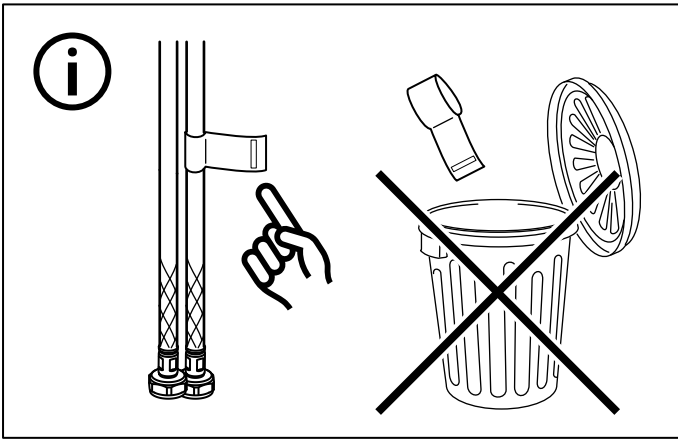

日本語

混合栓を交換する前に必ず止水栓を閉じてください。

English

Switch off main shut-off valve before changing mixer tap.

The diagram includes a temperature scale and a pressure gauge. The temperature scale shows 60°C and 140°F, with a note for maximum temperatures of 80°C and 176°F. The pressure gauge shows a range of 1.4 - 5 bar and 20 - 72.5 psi, with a note for a maximum range of 1.4 - 10 bar and 20 - 145 psi.

重要！ レバーはきつく閉め過ぎないでください。ホースやパイプ、ワッシャーを傷める原因になります。

English

IMPORTANT! Do not tighten too hard: this can damage hoses/pipes and washers.

日本語

始めてご使用になる前に、エアレーター／フローガイドを回して外し、2～3分間水を流してください。その後、エアレーター／フローガイドを元通り取り付けてください。その際、簡単に外れないよう、しっかりと取り付けてください。