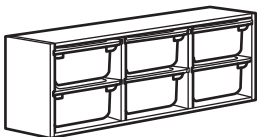

Total size: 99×44×56 cm

This combination Rs.4,650 (492.224.10)

Units you need:

TROFAST frame, 99×44×56 cm, white	603.514.34	1 pc
TROFAST storage box, 42×30×10 cm, white	001.416.70	3 pcs
TROFAST storage box, 42×30×23 cm, pink	601.416.72	3 pcs

Total size: 94×44×53 cm

This combination Rs.6,300 (192.408.68)

Units you need:

TROFAST frame, 94×44×53 cm, light white stained pine	303.688.36	1 pc
TROFAST storage box, 42×30×10 cm, green	201.416.69	9 pcs