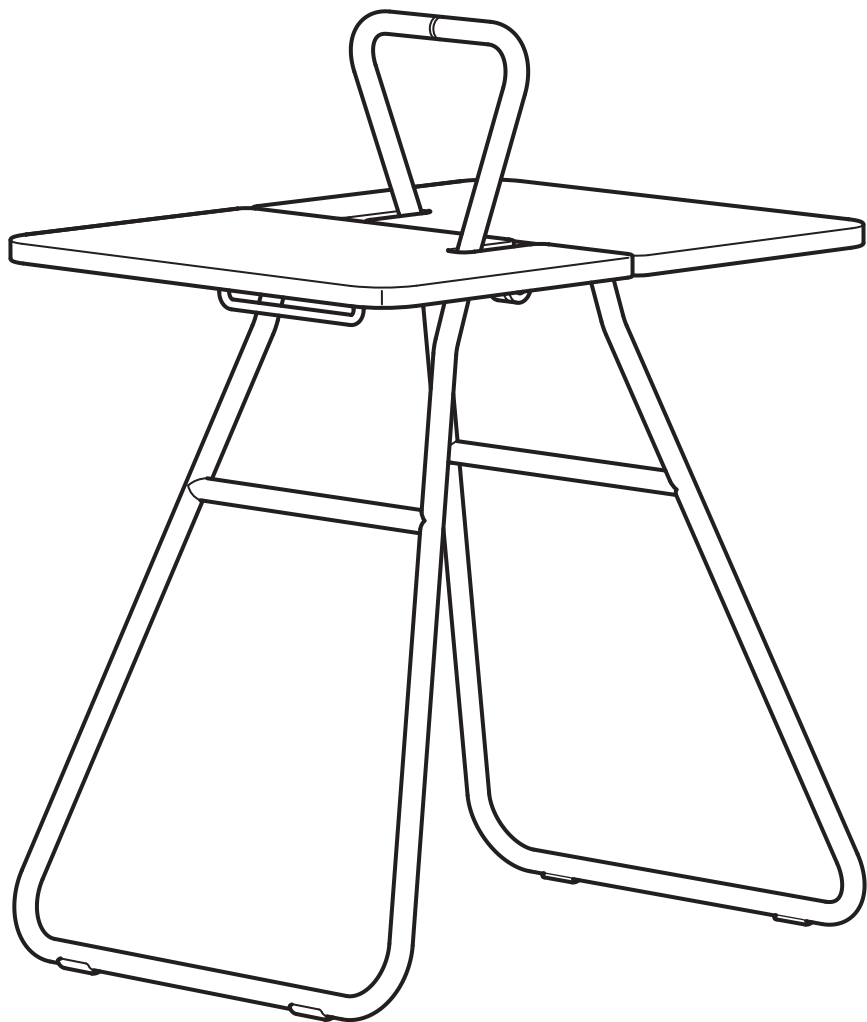

# IKEA PS 2026

Design and Quality  
IKEA of Sweden

1

2

3

**English**

Wipe dry with a clean cloth.

**English**

Wipe clean with a damp cloth.

**English**

WARNING – Delicate table - Do not sit on the product.

WARNING – Delicate table - Do not place heavy objects on this product, maximum load 10 kg (22 lb).

**עברית**

נגבו לייבוש במטלית רכה ונקיה.

**עברית**

נקו במטלית לחה.

**עברית**

אזהרה - אין לשבת על מוצר זה.

אזהרה - אין להניח חפצים כבדים על מוצר זה, עומס מרבי 10 ק"ג.