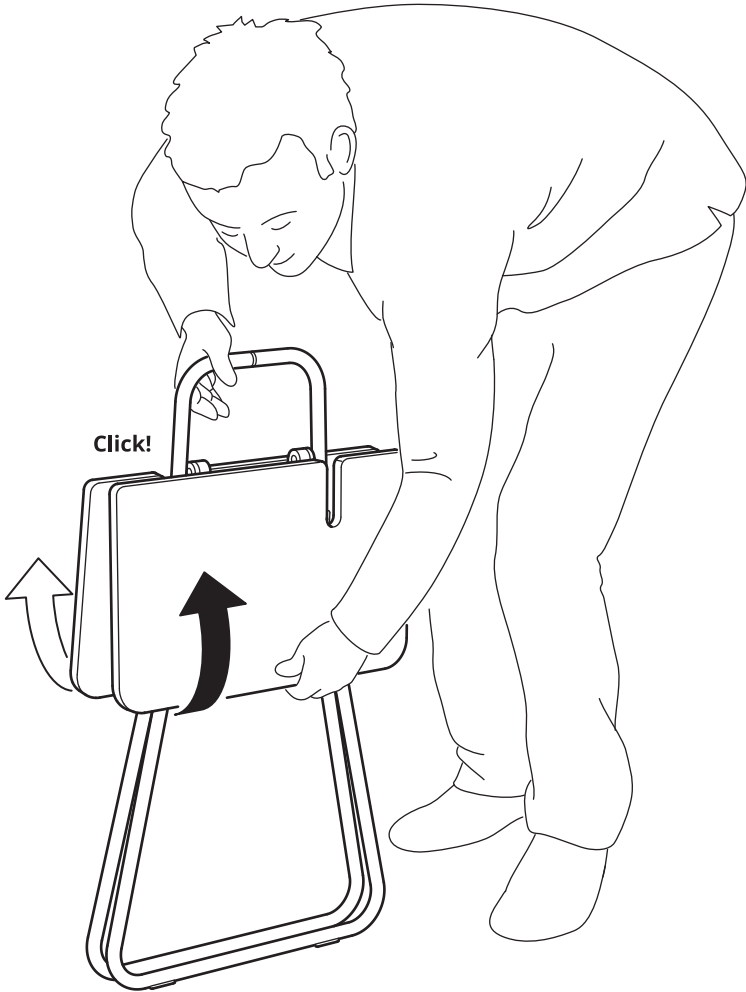

# IKEA PS 2026

Design and Quality  
IKEA of Sweden

1

2

3

**English**

Wipe dry with a clean cloth.

**English**

Wipe clean with a damp cloth.

**English**

WARNING – Delicate table - Do not sit on the product.

WARNING – Delicate table - Do not place heavy objects on this product, maximum load 10 kg (22 lb).

**עברית**

נגבו לייבוש במטלית רכה ונקיה.

**עברית**

נקו במטלית לחה.

**עברית**

אזהרה - אין לשבת על מוצר זה.

אזהרה - אין להניח חפצים כבדים על מוצר זה, עומס מרבי 10 ק"ג.