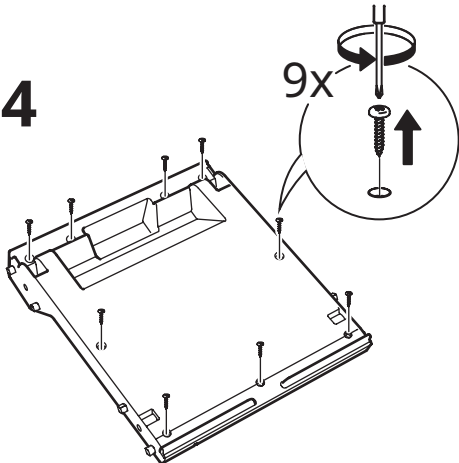

DUKTIG

Design Henrik Johansson

Design and Quality
IKEA of Sweden

3**5****English**

The crossed-out wheeled bin symbol indicates that the item should be disposed of separately from household waste. The item should be handed in for recycling in accordance with local environmental regulations for waste disposal. By separating a marked item from household waste, you will help reduce the volume of waste sent to incinerators or land-fill and minimize any potential negative impact on human health and the environment. For more information, please contact your IKEA store.

4**עברית**

סימן המיחזור מראה שיש להשליך את המוצר בנפרד מהפסולת הביתית. יש להעביר אותו למיחזור בהתאם לחוקים המקומיים. כשאתם ממיינים פסולת, אתם עוזרים להפחית את כמות האשפה המצטברת ולהקטין את ההשפעות המזיקות על האדם והסביבה. לקבלת מידע נוסף, פנו לחנות איקאה.