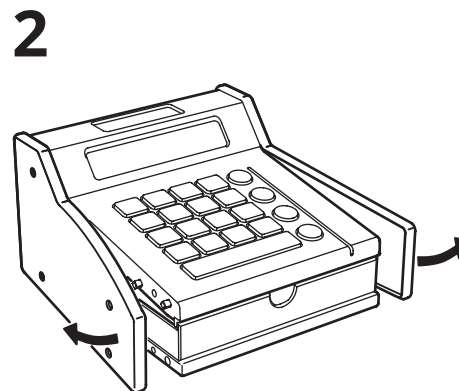

DUKTIG

Design Henrik Johansson

Design and Quality
IKEA of Sweden

3**5****English**

The crossed-out wheeled bin symbol indicates that the item should be disposed of separately from household waste. The item should be handed in for recycling in accordance with local environmental regulations for waste disposal. By separating a marked item from household waste, you will help reduce the volume of waste sent to incinerators or land-fill and minimize any potential negative impact on human health and the environment. For more information, please contact your IKEA store.

4**עברית**

סימן המיחזור מראה שיש להשליך את המוצר בנפרד מהפסולת הביתית. יש להעביר אותו למיחזור בהתאם לחוקים המקומיים. כשאתם ממיינים פסולת, אתם עוזרים להפחית את כמות האשפה המצטברת ולהקטין את ההשפעות המזיקות על האדם והסביבה. לקבלת מידע נוסף, פנו לחנות איקאה.