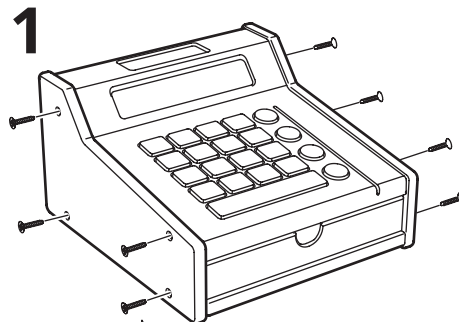

DUKTIG

Design Henrik Johansson

Design and Quality
IKEA of Sweden

3**5****English**

The crossed-out wheeled bin symbol indicates that the item should be disposed of separately from household waste. The item should be handed in for recycling in accordance with local environmental regulations for waste disposal. By separating a marked item from household waste, you will help reduce the volume of waste sent to incinerators or land-fill and minimize any potential negative impact on human health and the environment. For more information, please contact your IKEA store.

4**עברית**

סימן המיחזור מראה שיש להשליך את המוצר בנפרד מהפסולת הביתית. יש להעביר אותו למיחזור בהתאם לחוקים המקומיים. כשאתם ממיינים פסולת, אתם עוזרים להפחית את כמות האשפה המצטברת ולהקטין את ההשפעות המזיקות על האדם והסביבה. לקבלת מידע נוסף, פנו לחנות איקאה.