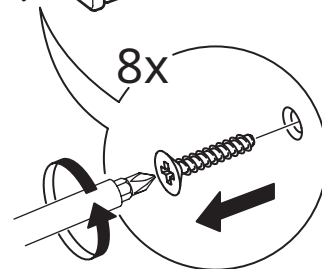

DUKTIG

Design Henrik Johansson

Design and Quality
IKEA of Sweden

3**5****English**

The crossed-out wheeled bin symbol indicates that the item should be disposed of separately from household waste. The item should be handed in for recycling in accordance with local environmental regulations for waste disposal. By separating a marked item from household waste, you will help reduce the volume of waste sent to incinerators or land-fill and minimize any potential negative impact on human health and the environment. For more information, please contact your IKEA store.

4**עברית**

סימן המיחזור מראה שיש להשליך את המוצר בנפרד מהפסולת הביתית. יש להעביר אותו למיחזור בהתאם לחוקים המקומיים. כשאתם ממיינים פסולת, אתם עוזרים להפחית את כמות האשפה המצטברת ולהקטין את ההשפעות המזיקות על האדם והסביבה. לקבלת מידע נוסף, פנו לחנות איקאה.