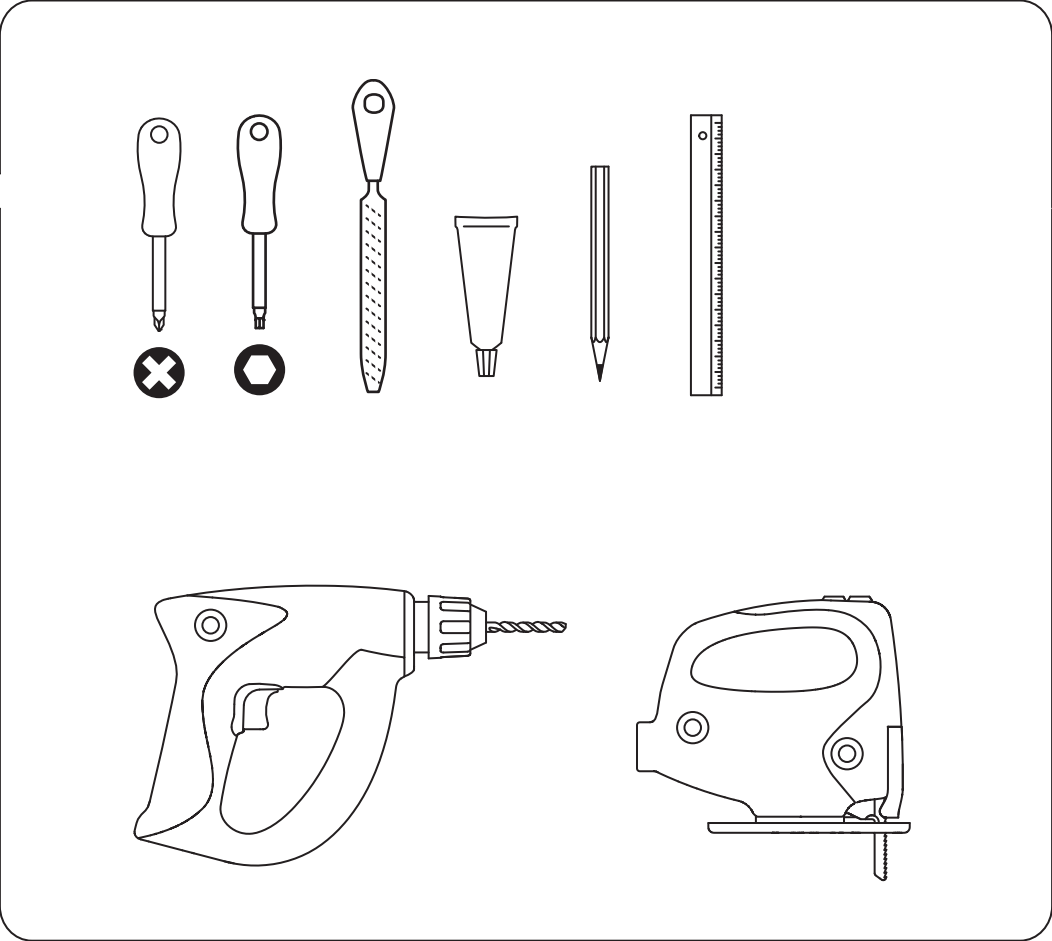

VRESJÖN

Design and Quality
IKEA of Sweden

English

Follow the installation instructions supplied with the mixer tap and the water-trap. NOTE! Silicone is not included. To prevent water from entering between the countertop and the sink, seal the gap with silicone. Screws or mounting fittings to fix the furniture/object to the wall/ceiling are not included. Choose screws or mounting fittings that are suitable for use in your wall/ceiling and have enough holding power. If you are uncertain, contact your local specialised dealer.

עברית

עבדו על פי הוראות ההרכבה המצורפות לברז. שימו לב! האריזה אינה כוללת סיליקון. כדי למנוע חדירת מים לרווח שבין משטח העבודה לכיור, יש לאטום את הרווח בסיליקון. האריזה אינה כוללת ברגים להרכבת המוצר לקיר/תקרה. יש לבחור ברגים ודיבלים המתאימים לחומר ממנו עשוי הקיר בביתכם. אם אינכם בטוחים, מומלץ להתייעץ עם איש מקצוע או לפנות לחנות מתמחה.

1

2

3

4

5

6

English

NOTE! Silicone is not included! In order to prevent water from penetrating into the countertop in case of leakage, the cut edges must be sealed with silicone.