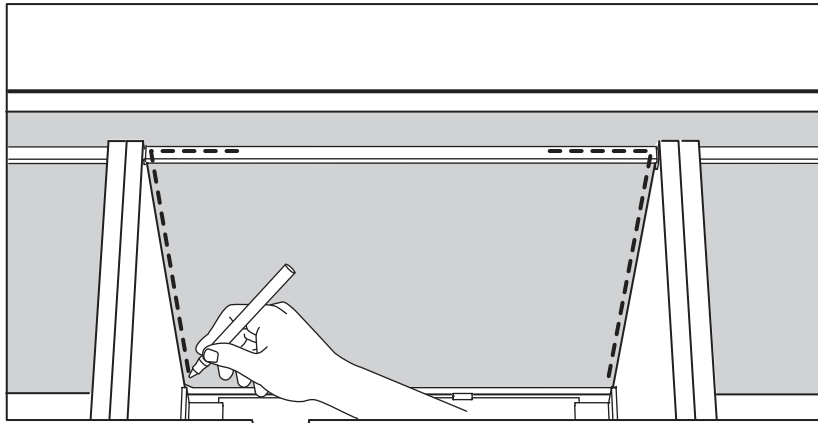

VRESJÖN

Design and Quality
IKEA of Sweden

English

Follow the installation instructions supplied with the mixer tap and the water-trap. NOTE! Silicone is not included. To prevent water from entering between the countertop and the sink, seal the gap with silicone. Screws or mounting fittings to fix the furniture/object to the wall/ceiling are not included. Choose screws or mounting fittings that are suitable for use in your wall/ceiling and have enough holding power. If you are uncertain, contact your local specialised dealer.

עברית

עבדו על פי הוראות ההרכבה המצורפות לברז. שימו לב! האריזה אינה כוללת סיליקון. כדי למנוע חדירת מים לרווח שבין משטח העבודה לכיור, יש לאטום את הרווח בסיליקון. האריזה אינה כוללת ברגים להרכבת המוצר לקיר/תקרה. יש לבחור ברגים ודיבלים המתאימים לחומר ממנו עשוי הקיר בביתכם. אם אינכם בטוחים, מומלץ להתייעץ עם איש מקצוע או לפנות לחנות מתמחה.

1

2

3

4

5

6

English

NOTE! Silicone is not included! In order to prevent water from penetrating into the countertop in case of leakage, the cut edges must be sealed with silicone.