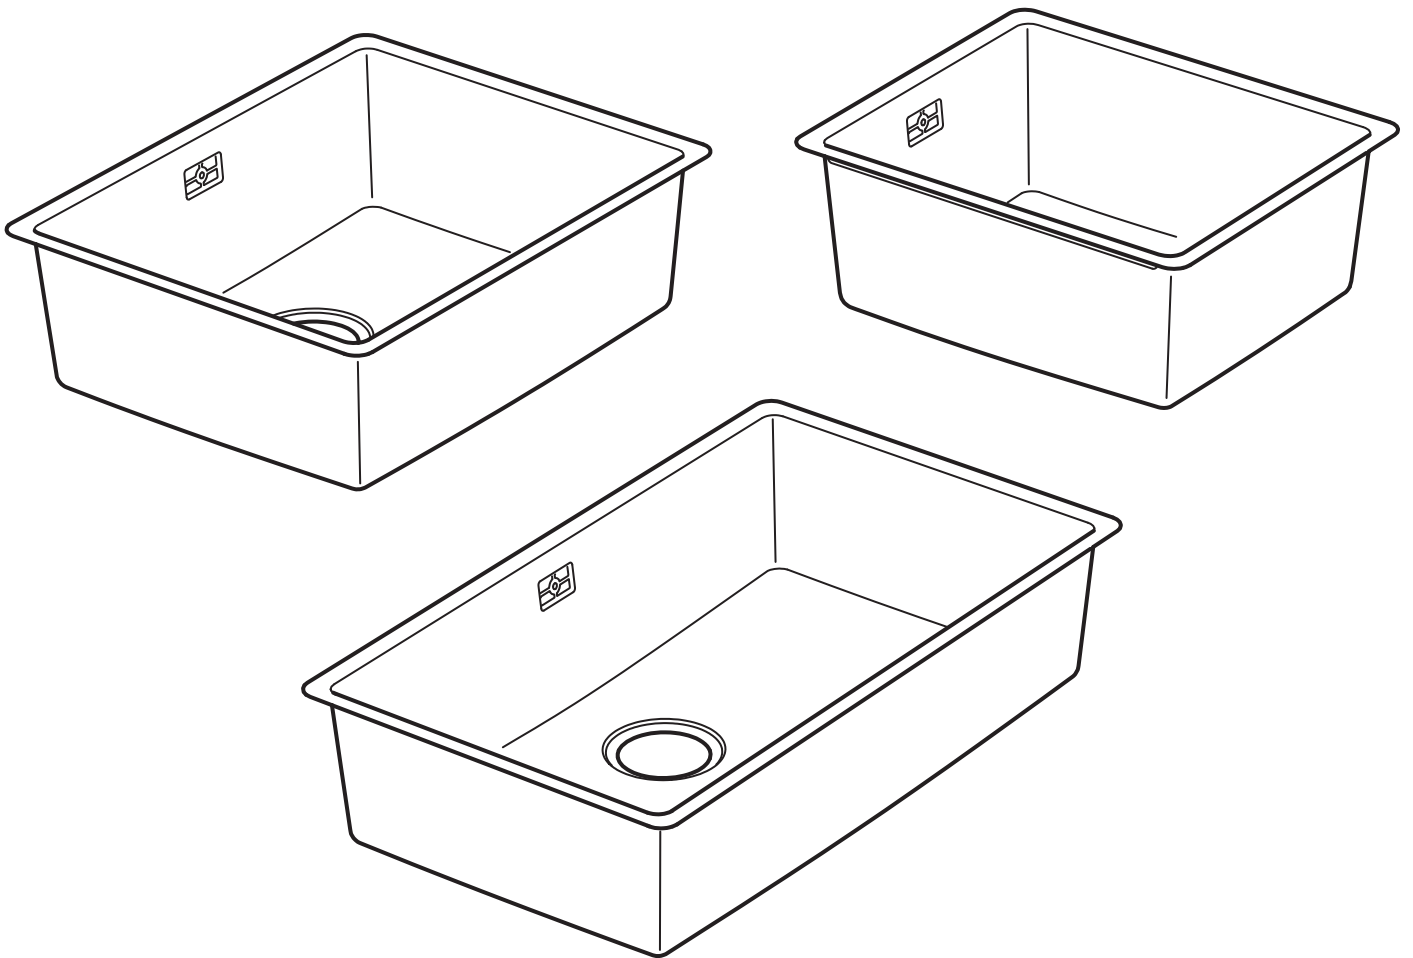

VRESJÖN

Design and Quality
IKEA of Sweden

English

Follow the installation instructions supplied with the mixer tap and the water-trap. NOTE! Silicone is not included. To prevent water from entering between the countertop and the sink, seal the gap with silicone. Screws or mounting fittings to fix the furniture/object to the wall/ceiling are not included. Choose screws or mounting fittings that are suitable for use in your wall/ceiling and have enough holding power. If you are uncertain, contact your local specialised dealer.

עברית

עבדו על פי הוראות ההרכבה המצורפות לברז. שימו לב! האריזה אינה כוללת סיליקון. כדי למנוע חדירת מים לרווח שבין משטח העבודה לכיור, יש לאטום את הרווח בסיליקון. האריזה אינה כוללת ברגים להרכבת המוצר לקיר/תקרה. יש לבחור ברגים ודיבלים המתאימים לחומר ממנו עשוי הקיר בביתכם. אם אינכם בטוחים, מומלץ להתייעץ עם איש מקצוע או לפנות לחנות מתמחה.