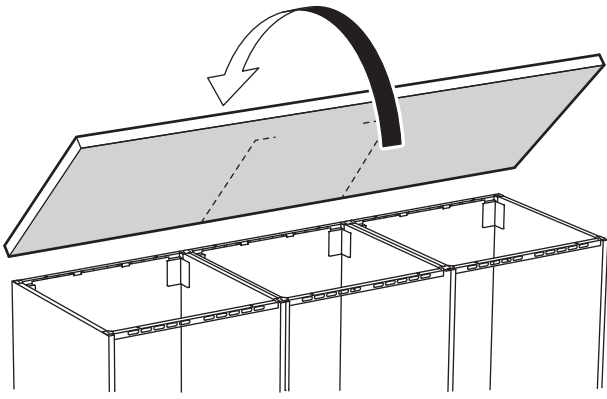

VRESJÖN

Design and Quality
IKEA of Sweden

English

Follow the installation instructions supplied with the mixer tap and the water-trap. NOTE! Silicone is not included. To prevent water from entering between the countertop and the sink, seal the gap with silicone. Screws or mounting fittings to fix the furniture/object to the wall/ceiling are not included. Choose screws or mounting fittings that are suitable for use in your wall/ceiling and have enough holding power. If you are uncertain, contact your local specialised dealer.

עברית

עבדו על פי הוראות ההרכבה המצורפות לברז. שימו לב! האריזה אינה כוללת סיליקון. כדי למנוע חדירת מים לרווח שבין משטח העבודה לכיור, יש לאטום את הרווח בסיליקון. האריזה אינה כוללת ברגים להרכבת המוצר לקיר/תקרה. יש לבחור ברגים ודיבלים המתאימים לחומר ממנו עשוי הקיר בביתכם. אם אינכם בטוחים, מומלץ להתייעץ עם איש מקצוע או לפנות לחנות מתמחה.

1

2

3

4

5

6

English

NOTE! Silicone is not included! In order to prevent water from penetrating into the countertop in case of leakage, the cut edges must be sealed with silicone.

עברית

שימו לב! האריזה אינה כוללת סיליקון. כדי למנוע חדירת מים למשטח העבודה במקרה של דליפה, יש לאטום את השוליים החתוכים בסיליקון.

7

54x44

7

74x44

7

37x44