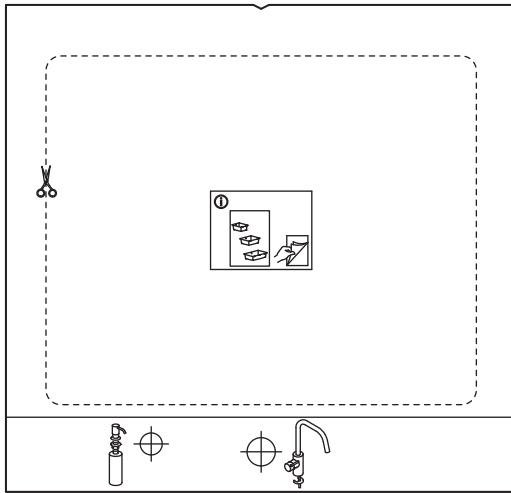

VRESJÖN

Design and Quality
IKEA of Sweden

English

Follow the installation instructions supplied with the mixer tap and the water-trap. NOTE! Silicone is not included. To prevent water from entering between the countertop and the sink, seal the gap with silicone. Screws or mounting fittings to fix the furniture/object to the wall/ceiling are not included. Choose screws or mounting fittings that are suitable for use in your wall/ceiling and have enough holding power. If you are uncertain, contact your local specialised dealer.

עברית

עבדו על פי הוראות ההרכבה המצורפות לברז. שימו לב! האריזה אינה כוללת סיליקון. כדי למנוע חדירת מים לרווח שבין משטח העבודה לכיור, יש לאטום את הרווח בסיליקון. האריזה אינה כוללת ברגים להרכבת המוצר לקיר/תקרה. יש לבחור ברגים ודיבלים המתאימים לחומר ממנו עשוי הקיר בביתכם. אם אינכם בטוחים, מומלץ להתייעץ עם איש מקצוע או לפנות לחנות מתמחה.

148976

1x

148973

1x

10107966

5x/6x/8x

10093219

10x/14x

1

2

3

4

5

6

English

NOTE! Silicone is not included! In order to prevent water from penetrating into the countertop in case of leakage, the cut edges must be sealed with silicone.