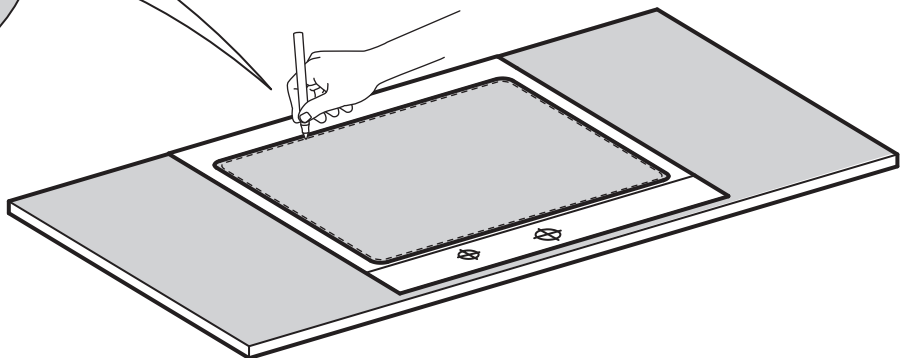

VRESJÖN

Design and Quality
IKEA of Sweden

English

Follow the installation instructions supplied with the mixer tap and the water-trap. NOTE! Silicone is not included. To prevent water from entering between the countertop and the sink, seal the gap with silicone. Screws or mounting fittings to fix the furniture/object to the wall/ceiling are not included. Choose screws or mounting fittings that are suitable for use in your wall/ceiling and have enough holding power. If you are uncertain, contact your local specialised dealer.

עברית

עבדו על פי הוראות ההרכבה המצורפות לברז. שימו לב! האריזה אינה כוללת סיליקון. כדי למנוע חדירת מים לרווח שבין משטח העבודה לכיור, יש לאטום את הרווח בסיליקון. האריזה אינה כוללת ברגים להרכבת המוצר לקיר/תקרה. יש לבחור ברגים ודיבלים המתאימים לחומר ממנו עשוי הקיר בביתכם. אם אינכם בטוחים, מומלץ להתייעץ עם איש מקצוע או לפנות לחנות מתמחה.

1

2

3

4

5

6

English

NOTE! Silicone is not included! In order to prevent water from penetrating into the countertop in case of leakage, the cut edges must be sealed with silicone.