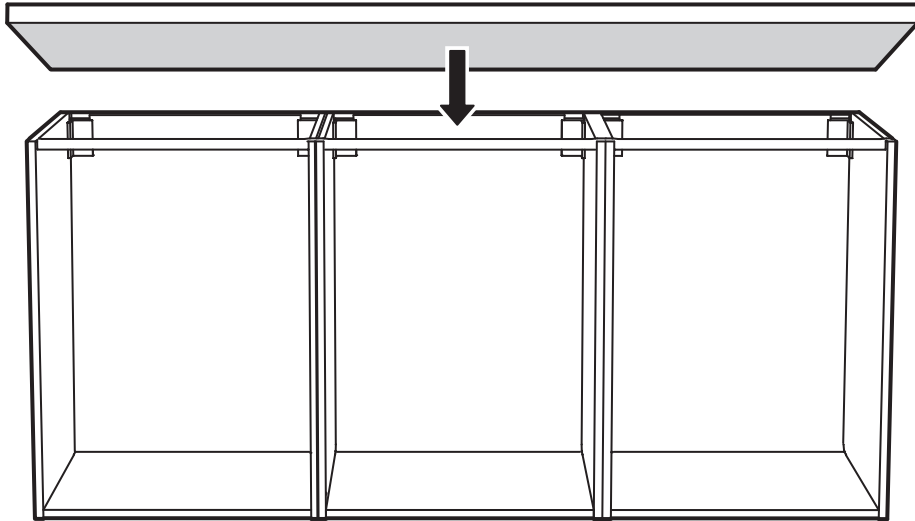

VRESJÖN

Design and Quality
IKEA of Sweden

English

Follow the installation instructions supplied with the mixer tap and the water-trap. NOTE! Silicone is not included. To prevent water from entering between the countertop and the sink, seal the gap with silicone. Screws or mounting fittings to fix the furniture/object to the wall/ceiling are not included. Choose screws or mounting fittings that are suitable for use in your wall/ceiling and have enough holding power. If you are uncertain, contact your local specialised dealer.

עברית

עבדו על פי הוראות ההרכבה המצורפות לברז. שימו לב! האריזה אינה כוללת סיליקון. כדי למנוע חדירת מים לרווח שבין משטח העבודה לכיור, יש לאטום את הרווח בסיליקון. האריזה אינה כוללת ברגים להרכבת המוצר לקיר/תקרה. יש לבחור ברגים ודיבלים המתאימים לחומר ממנו עשוי הקיר בביתכם. אם אינכם בטוחים, מומלץ להתייעץ עם איש מקצוע או לפנות לחנות מתמחה.

1

2

3

4

5

6

English

NOTE! Silicone is not included! In order to prevent water from penetrating into the countertop in case of leakage, the cut edges must be sealed with silicone.

עברית

שימו לב! האריזה אינה כוללת סיליקון. כדי למנוע חדירת מים למשטח העבודה במקרה של דליפה, יש לאטום את השוליים החתוכים בסיליקון.

7

54x44

7

74x44

7

37x44