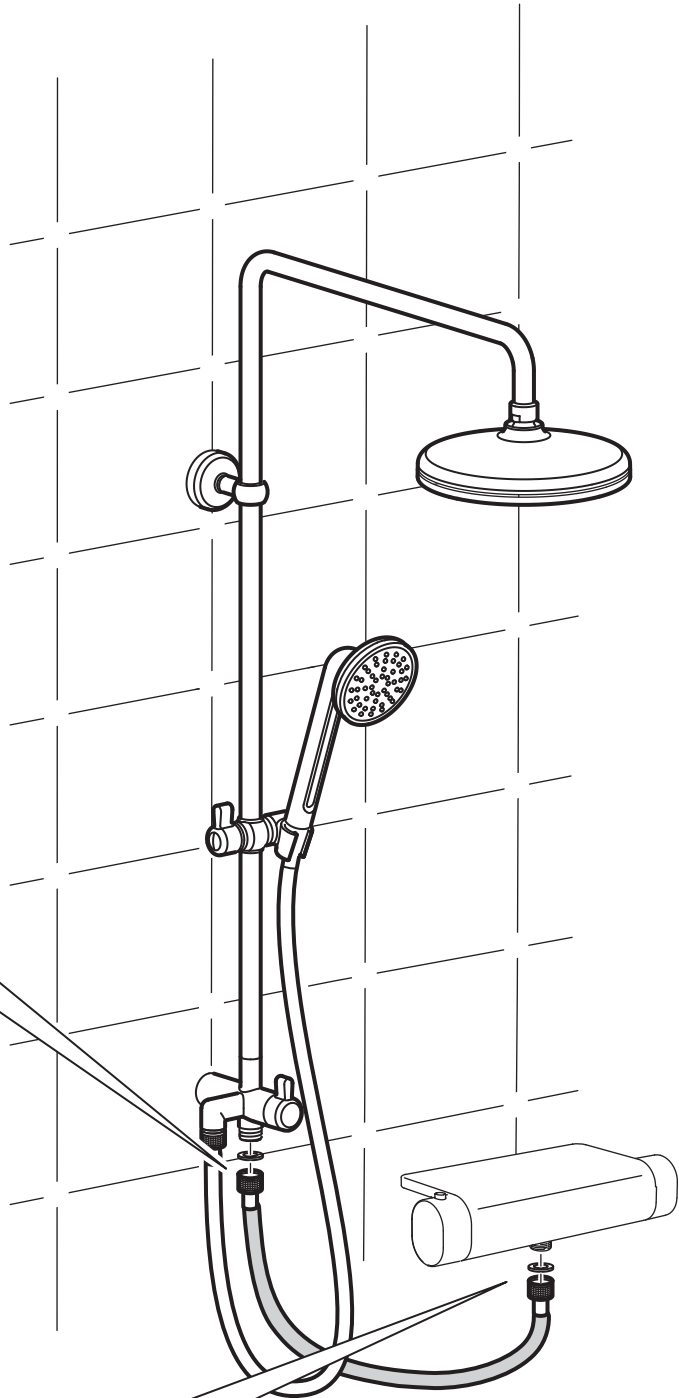

1x

4x

4x

2x

1x

1x

English

Before drilling make sure no water pipes or electric cables are located inside the wall where you want to drill.

עברית

לפני הקידוח יש לוודא כי אין צינורות מים או חוטי חשמל הממוקמים בתוך הקיר בחלק בו אתם מעוניינים לקדוח.

1

2

English

NOTE! Silicone is not included.

עברית

שימו לב! הסיליקון אינו כלול באריזה.

1x

**English**

Check at regular intervals to make sure that the installation is not leaking.

עברית

הברז מגיע עם מאוורר למערכות בלחץ גבוה. במידה וזרם המים חלש, החליפו את המאוורר במאוורר בלחץ נמוך הכלול באריזה.