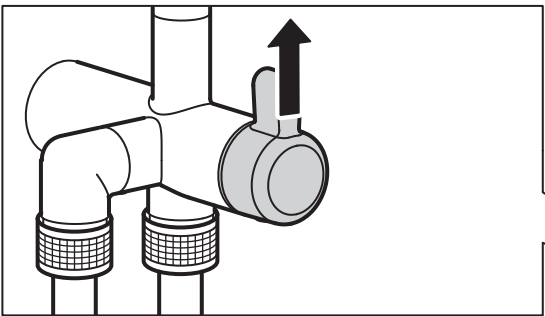

1x

4x

4x

2x

1x

1x

English

Before drilling make sure no water pipes or electric cables are located inside the wall where you want to drill.

עברית

לפני הקידוח יש לוודא כי אין צינורות מים או חוטי חשמל הממוקמים בתוך הקיר בחלק בו אתם מעוניינים לקדוח.

1

2

English

NOTE! Silicone is not included.

עברית

שימו לב! הסיליקון אינו כלול באריזה.

1x

**English**

Check at regular intervals to make sure that the installation is not leaking.

עברית

הברז מגיע עם מאוורר למערכות בלחץ גבוה. במידה וזרם המים חלש, החליפו את המאוורר במאוורר בלחץ נמוך הכלול באריזה.