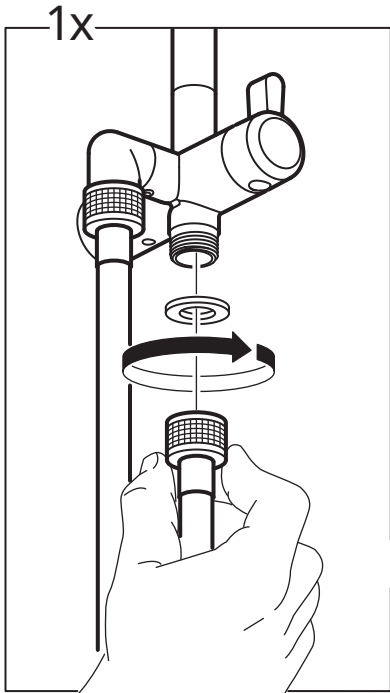

1x

4x

4x

2x

1x

1x

English

Before drilling make sure no water pipes or electric cables are located inside the wall where you want to drill.

עברית

לפני הקידוח יש לוודא כי אין צינורות מים או חוטי חשמל הממוקמים בתוך הקיר בחלק בו אתם מעוניינים לקדוח.

1

2

English

NOTE! Silicone is not included.

עברית

שימו לב! הסיליקון אינו כלול באריזה.

1x

**English**

Check at regular intervals to make sure that the installation is not leaking.

עברית

הברז מגיע עם מאוורר למערכות בלחץ גבוה. במידה וזרם המים חלש, החליפו את המאוורר במאוורר בלחץ נמוך הכלול באריזה.