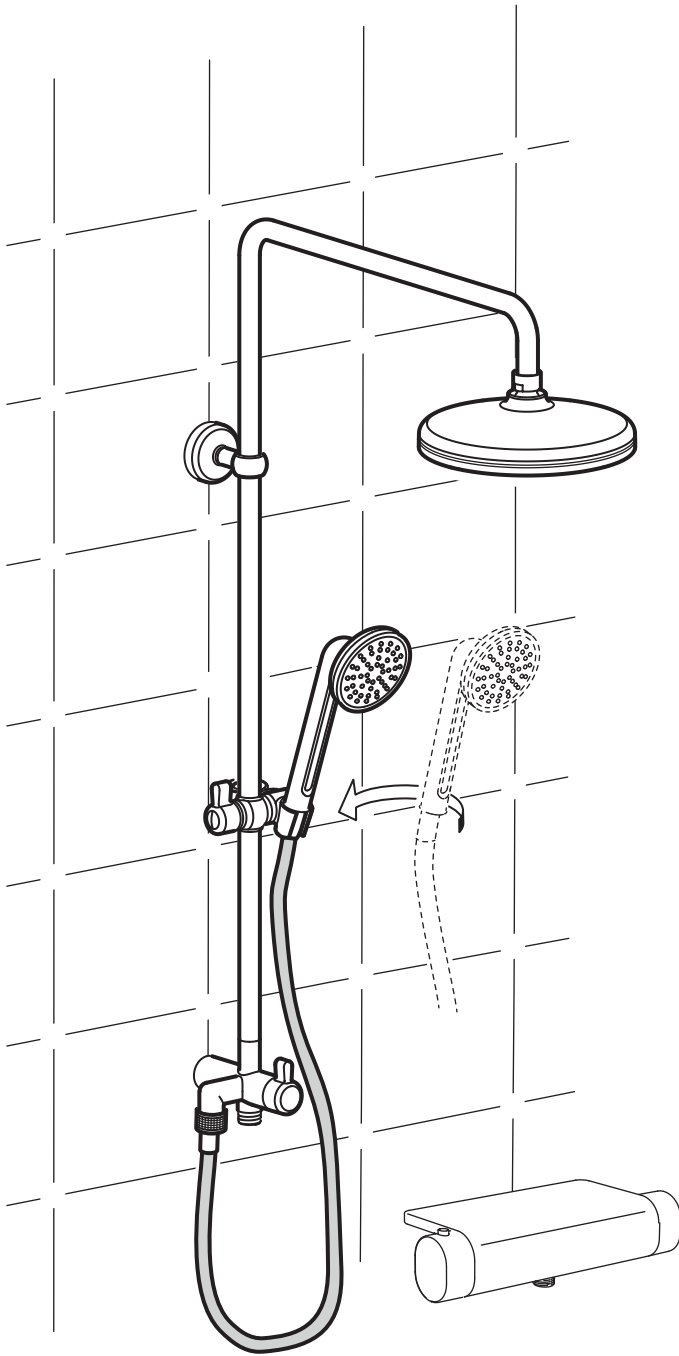

1x

4x

4x

2x

1x

1x

English

Before drilling make sure no water pipes or electric cables are located inside the wall where you want to drill.

עברית

לפני הקידוח יש לוודא כי אין צינורות מים או חוטי חשמל הממוקמים בתוך הקיר בחלק בו אתם מעוניינים לקדוח.

1

2

English

NOTE! Silicone is not included.

עברית

שימו לב! הסיליקון אינו כלול באריזה.

1x

**English**

Check at regular intervals to make sure that the installation is not leaking.

עברית

הברז מגיע עם מאוורר למערכות בלחץ גבוה. במידה וזרם המים חלש, החליפו את המאוורר במאוורר בלחץ נמוך הכלול באריזה.