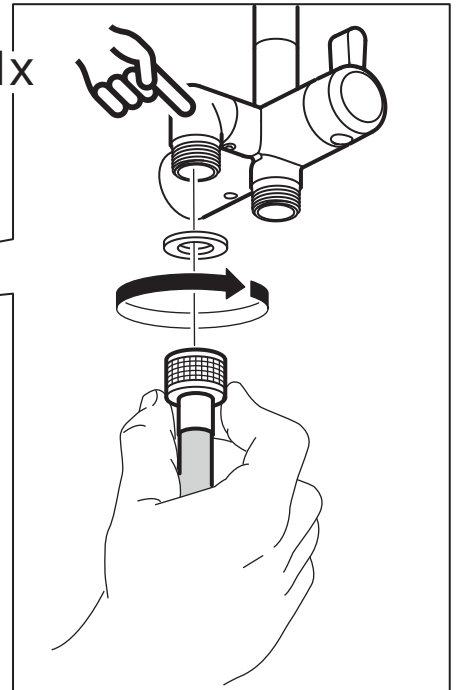

1x

4x

4x

2x

1x

1x

English

Before drilling make sure no water pipes or electric cables are located inside the wall where you want to drill.

עברית

לפני הקידוח יש לוודא כי אין צינורות מים או חוטי חשמל הממוקמים בתוך הקיר בחלק בו אתם מעוניינים לקדוח.

1

2

English

NOTE! Silicone is not included.

עברית

שימו לב! הסיליקון אינו כלול באריזה.

1x

**English**

Check at regular intervals to make sure that the installation is not leaking.

עברית

הברז מגיע עם מאוורר למערכות בלחץ גבוה. במידה וזרם המים חלש, החליפו את המאוורר במאוורר בלחץ נמוך הכלול באריזה.