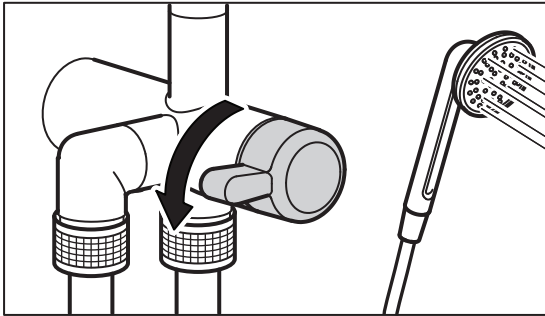

1x

4x

4x

2x

1x

1x

English

Before drilling make sure no water pipes or electric cables are located inside the wall where you want to drill.

עברית

לפני הקידוח יש לוודא כי אין צינורות מים או חוטי חשמל הממוקמים בתוך הקיר בחלק בו אתם מעוניינים לקדוח.

1

2

English

NOTE! Silicone is not included.

עברית

שימו לב! הסיליקון אינו כלול באריזה.

1x

**English**

Check at regular intervals to make sure that the installation is not leaking.

עברית

הברז מגיע עם מאוורר למערכות בלחץ גבוה. במידה וזרם המים חלש, החליפו את המאוורר במאוורר בלחץ נמוך הכלול באריזה.