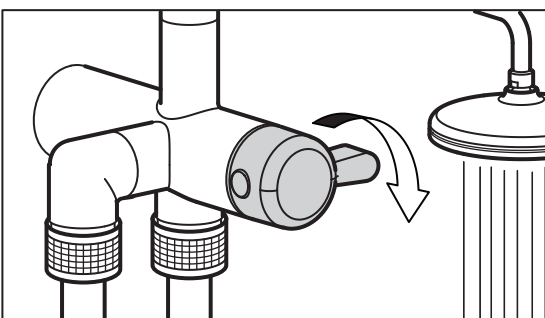

1x

4x

4x

2x

1x

1x

English

Before drilling make sure no water pipes or electric cables are located inside the wall where you want to drill.

עברית

לפני הקידוח יש לוודא כי אין צינורות מים או חוטי חשמל הממוקמים בתוך הקיר בחלק בו אתם מעוניינים לקדוח.

1

2

English

NOTE! Silicone is not included.

עברית

שימו לב! הסיליקון אינו כלול באריזה.

1x

**English**

Check at regular intervals to make sure that the installation is not leaking.

עברית

הברז מגיע עם מאוורר למערכות בלחץ גבוה. במידה וזרם המים חלש, החליפו את המאוורר במאוורר בלחץ נמוך הכלול באריזה.