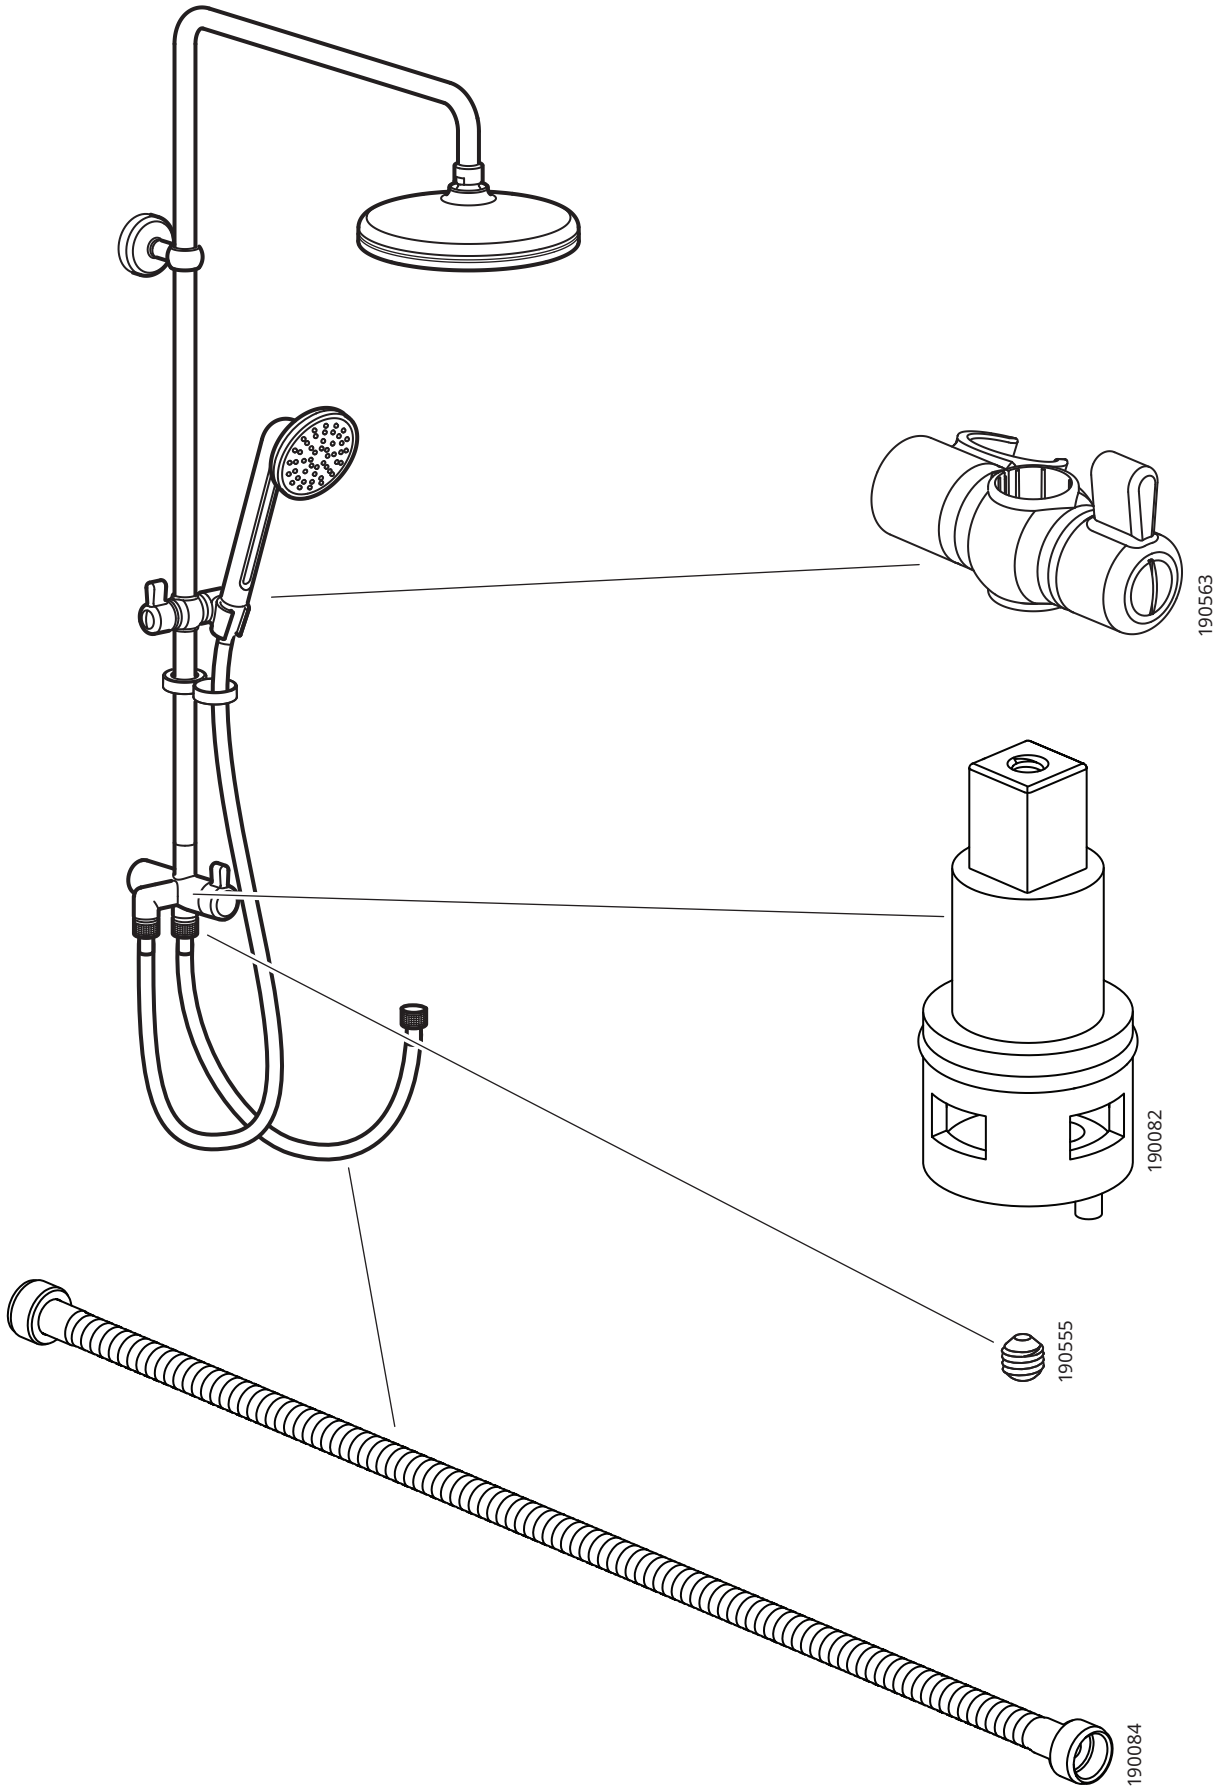

1x

4x

4x

2x

1x

1x

English

Before drilling make sure no water pipes or electric cables are located inside the wall where you want to drill.

עברית

לפני הקידוח יש לוודא כי אין צינורות מים או חוטי חשמל הממוקמים בתוך הקיר בחלק בו אתם מעוניינים לקדוח.

1

2

English

NOTE! Silicone is not included.

עברית

שימו לב! הסיליקון אינו כלול באריזה.

1x

**English**

Check at regular intervals to make sure that the installation is not leaking.

עברית

הברז מגיע עם מאוורר למערכות בלחץ גבוה. במידה וזרם המים חלש, החליפו את המאוורר במאוורר בלחץ נמוך הכלול באריזה.