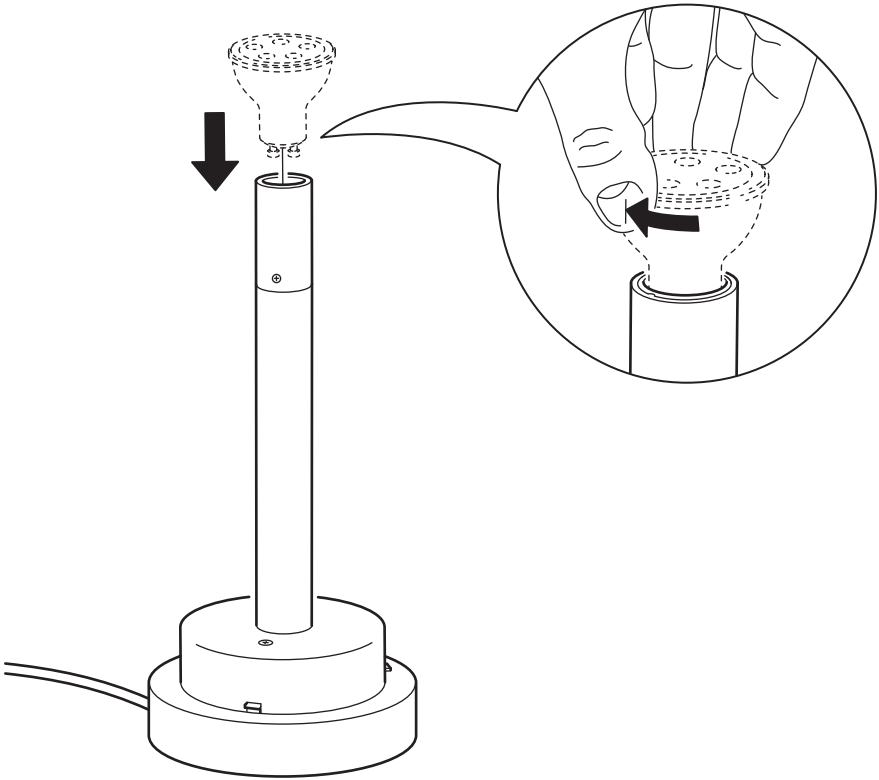

VARPTROSS

Design and Quality
IKEA of Sweden

English

For indoor use only.

English

If the external flexible cable or cord of this luminaire is damaged, it shall be exclusively replaced by the manufacturer or his service agent or a similar qualified person in order to avoid a hazard. If you are uncertain, please contact IKEA.

עברית

מתאים לשימוש בתוך הבית בלבד.

עברית

במידה ונגרם נזק לכבל של גוף תאורה זה, החלפתו תבצע אך ורק על ידי היצרן, מעבדת תיקונים מורשה או איש מקצוע מורשה כדי למנוע סכנה. אם אינכם בטוחים, אנא צרו קשר עם חנות IKEA.

1

2

3

English

WHEN CHANGING BULB - use only GU10 LED bulb.

Do not use GU10 Halogen.

עברית

בעת החלפת הנורה - השתמשו בנורת לד GU10 בלבד.
אין להשתמש בנורת הלוגן GU10.