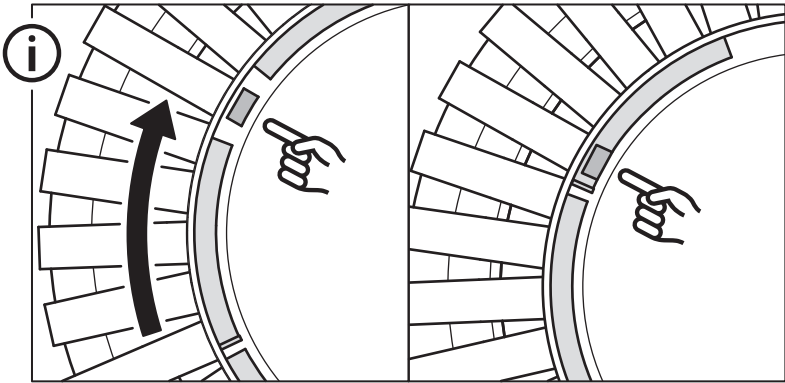

VARPTROSS

Design and Quality
IKEA of Sweden

English

For indoor use only.

English

If the external flexible cable or cord of this luminaire is damaged, it shall be exclusively replaced by the manufacturer or his service agent or a similar qualified person in order to avoid a hazard. If you are uncertain, please contact IKEA.

עברית

מתאים לשימוש בתוך הבית בלבד.

עברית

במידה ונגרם נזק לכבל של גוף תאורה זה, החלפתו תבצע אך ורק על ידי היצרן, מעבדת תיקונים מורשה או איש מקצוע מורשה כדי למנוע סכנה. אם אינכם בטוחים, אנא צרו קשר עם חנות IKEA.

1

2

3

English

WHEN CHANGING BULB - use only GU10 LED bulb.

Do not use GU10 Halogen.

עברית

בעת החלפת הנורה - השתמשו בנורת לד GU10 בלבד.
אין להשתמש בנורת הלוגן GU10.