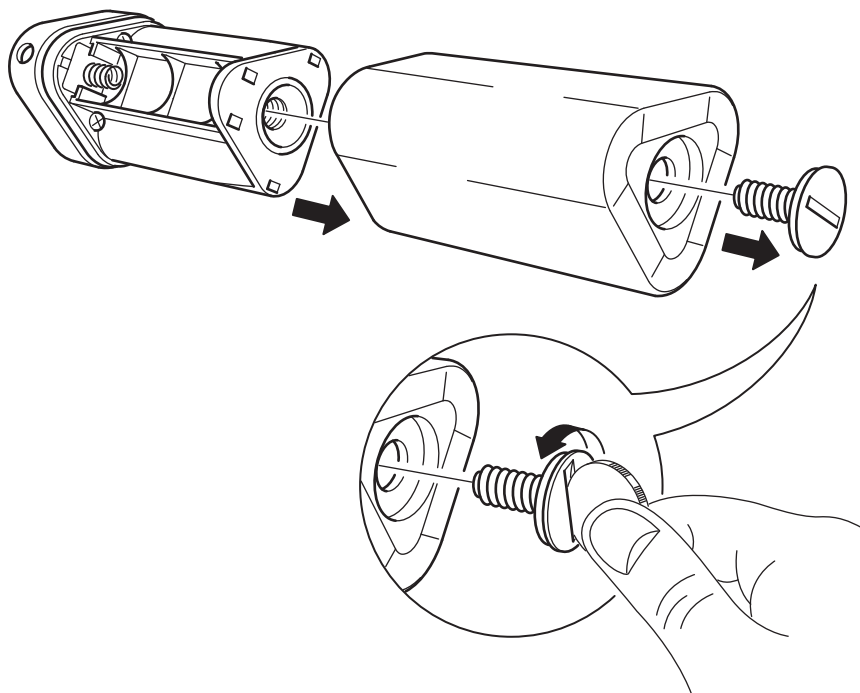

UTSUND

Design and Quality
IKEA of Sweden

English

CAUTION! Strangulation hazard.
Hang out of reach of young children.

עברית

אזהרה! סכנת חנק. תלו הרחק מהישג ידם של ילדים.

1

2

3

English

The timer switches the light off automatically after 6 hours, and switches it back on at the same time next day.

עברית

הטיימר מכבה את האור באופן אוטומטי לאחר 6 שעות ומדליק אותו שוב למחרת באותה השעה.