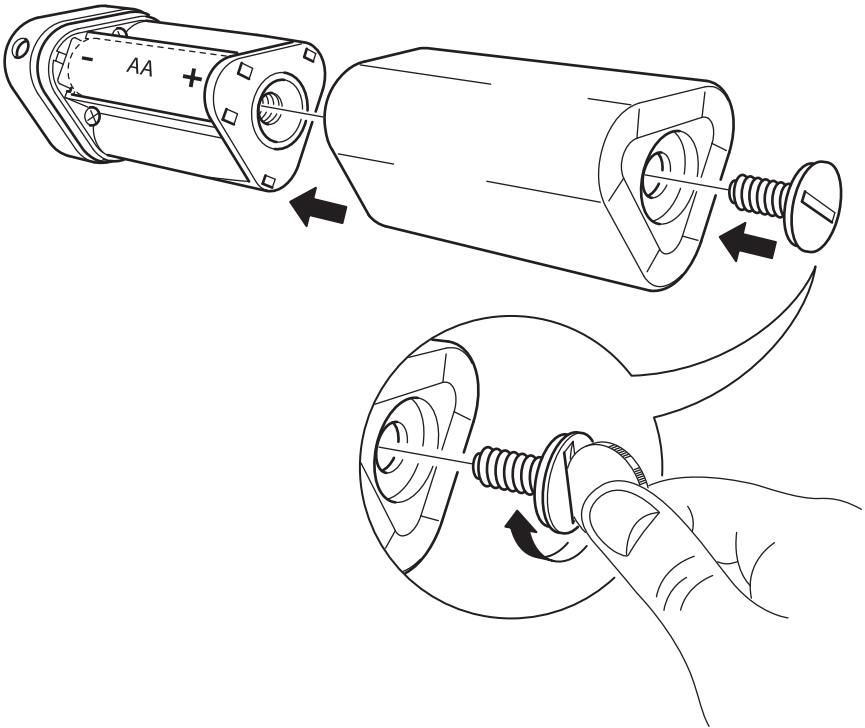

UTSUND

Design and Quality
IKEA of Sweden

English

CAUTION! Strangulation hazard.
Hang out of reach of young children.

עברית

אזהרה! סכנת חנק. תלו הרחק מהישג ידם של ילדים.

1

2

3

English

The timer switches the light off automatically after 6 hours, and switches it back on at the same time next day.

עברית

הטיימר מכבה את האור באופן אוטומטי לאחר 6 שעות ומדליק אותו שוב למחרת באותה השעה.