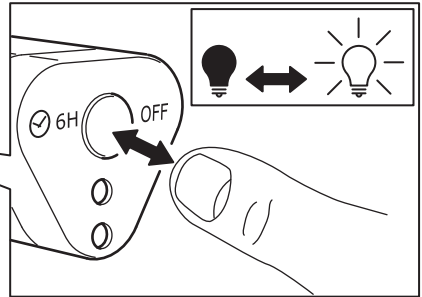

UTSUND

Design and Quality
IKEA of Sweden

English

CAUTION! Strangulation hazard.
Hang out of reach of young children.

עברית

אזהרה! סכנת חנק. תלו הרחק מהישג ידם של ילדים.

1

2

3

English

The timer switches the light off automatically after 6 hours, and switches it back on at the same time next day.

עברית

הטיימר מכבה את האור באופן אוטומטי לאחר 6 שעות ומדליק אותו שוב למחרת באותה השעה.