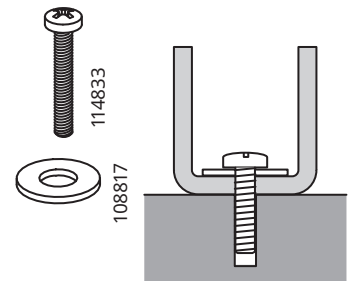

עברית

אזהרה! נפילת הרהיט עלולה לגרום לפגיעה גופנית חמורה או קטלנית.

**על מנת למנוע את נפילת הרהיט, יש לקבע
אותו לקיר באמצעות אבזרי הקיבוע הכלולים
באריזה.**

הברגים לקיבוע אינם כלולים מכיוון שיש להתאים אותם
לחומר ממנו עשוי הקיר המיועד. לקבלת מידע נוסף על
הברגים המתאימים לקיבוע, אנא פנו לאיש מקצוע. קראו
ופעלו לפי ההוראות המפורטות בהירות.

5

6

7

9

10

11

12

37" - 55"

max 66 lb
max 30 kg

30 kg

13

14

16

17