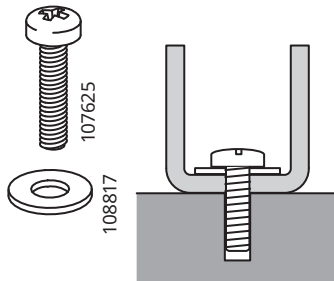

עברית

אזהרה! נפילת הרהיט עלולה לגרום לפגיעה גופנית חמורה או קטלנית.

**על מנת למנוע את נפילת הרהיט, יש לקבע
אותו לקיר באמצעות אבזרי הקיבוע הכלולים
באריזה.**

הברגים לקיבוע אינם כלולים מכיוון שיש להתאים אותם
לחומר ממנו עשוי הקיר המיועד. לקבלת מידע נוסף על
הברגים המתאימים לקיבוע, אנא פנו לאיש מקצוע. קראו
ופעלו לפי ההוראות המפורטות בהירות.

5

6

7

9

10

11

12

37" - 55"

max 66 lb
max 30 kg

30 kg

13

14

16

17