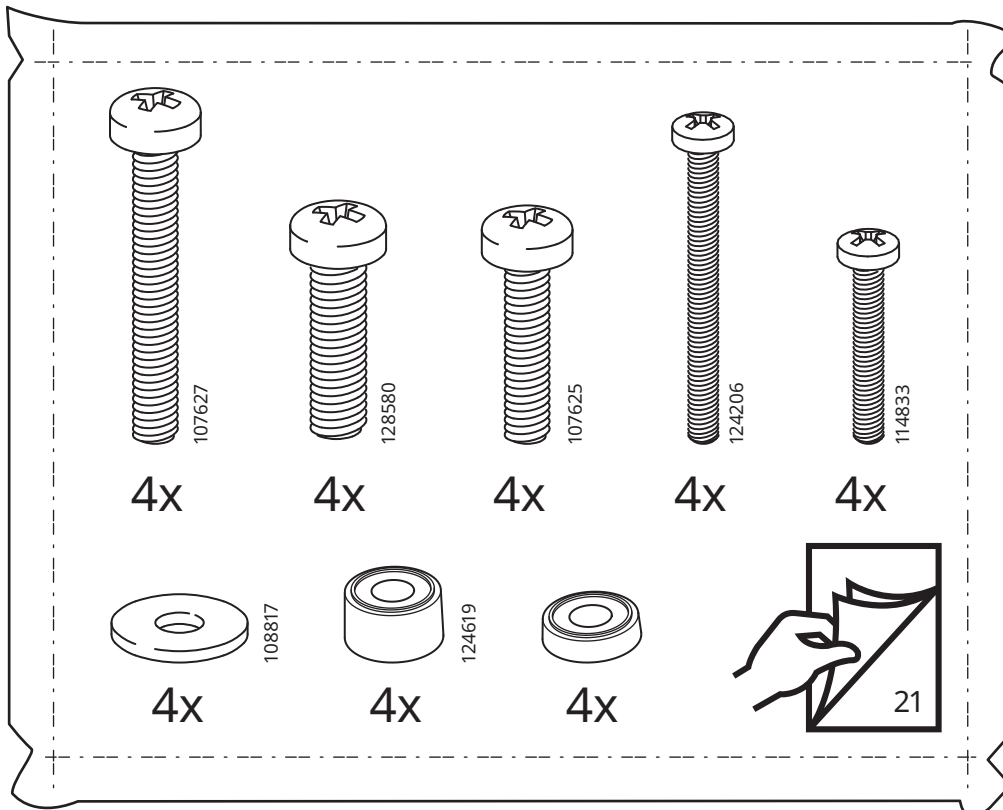

107627

4x

128580

4x

107625

4x

124206

4x

114833

4x

108817

4x

124619

4x

4x

21