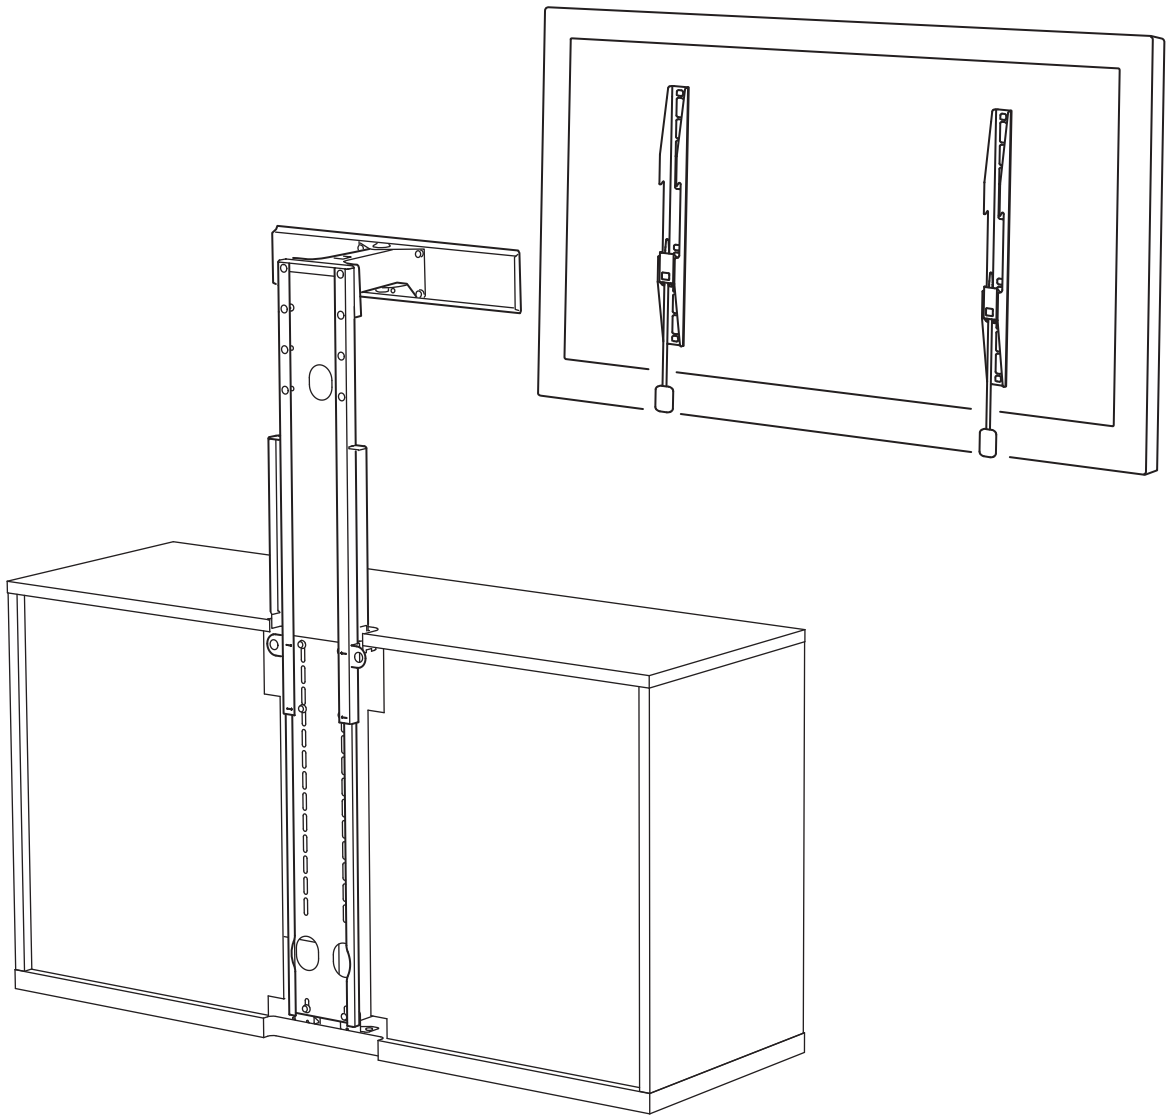

עברית

אזהרה! נפילת הרהיט עלולה לגרום לפגיעה גופנית חמורה או קטלנית.

**על מנת למנוע את נפילת הרהיט, יש לקבע
אותו לקיר באמצעות אבזרי הקיבוע הכלולים
באריזה.**

הברגים לקיבוע אינם כלולים מכיוון שיש להתאים אותם
לחומר ממנו עשוי הקיר המיועד. לקבלת מידע נוסף על
הברגים המתאימים לקיבוע, אנא פנו לאיש מקצוע. קראו
ופעלו לפי ההוראות המפורטות בהירות.

max 66 lb
max 30 kg

30 kg

13

14

16

17