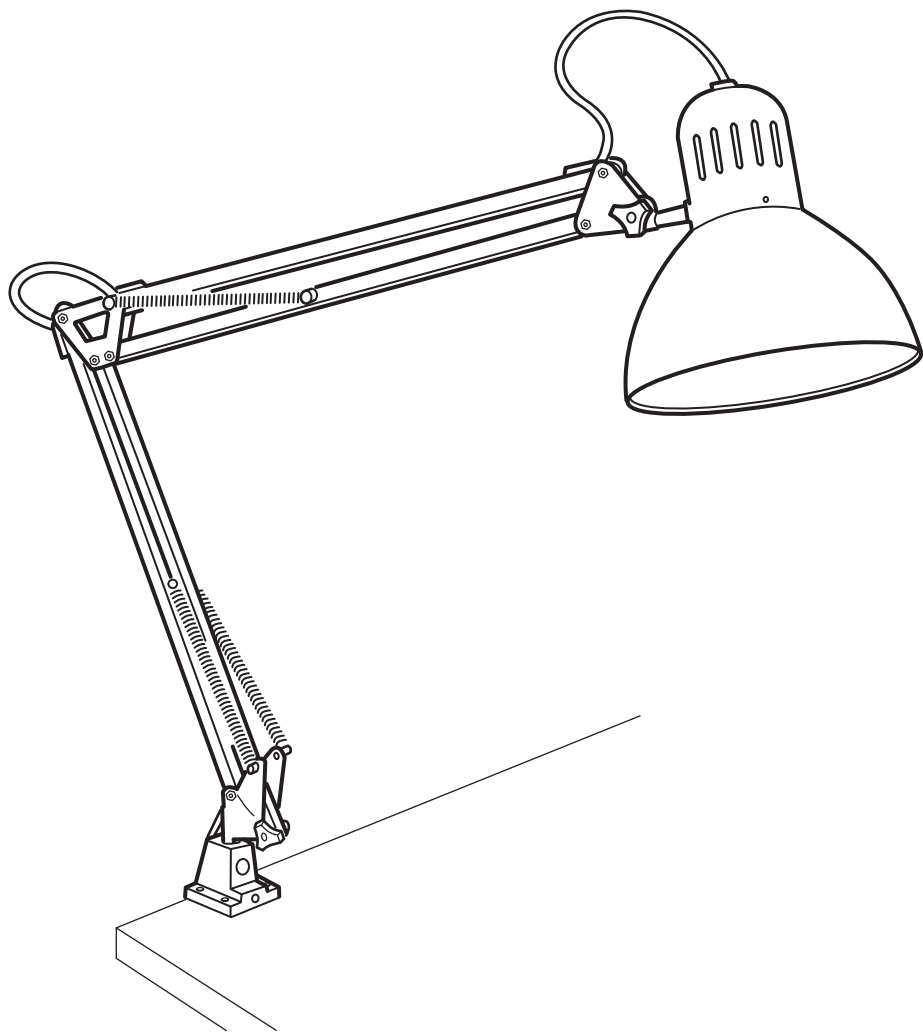

TERTIAL

Design and Quality
IKEA of Sweden

**English**

The external flexible cable or cord of this luminaire cannot be replaced; if the cord is damaged, the luminaire shall be destroyed.

עברית

הכבל המחובר לגוף תאורה זה אינו ניתן להחלפה; במידה ונגרם נזק לכבל, יש להשליך את המוצר כולו.