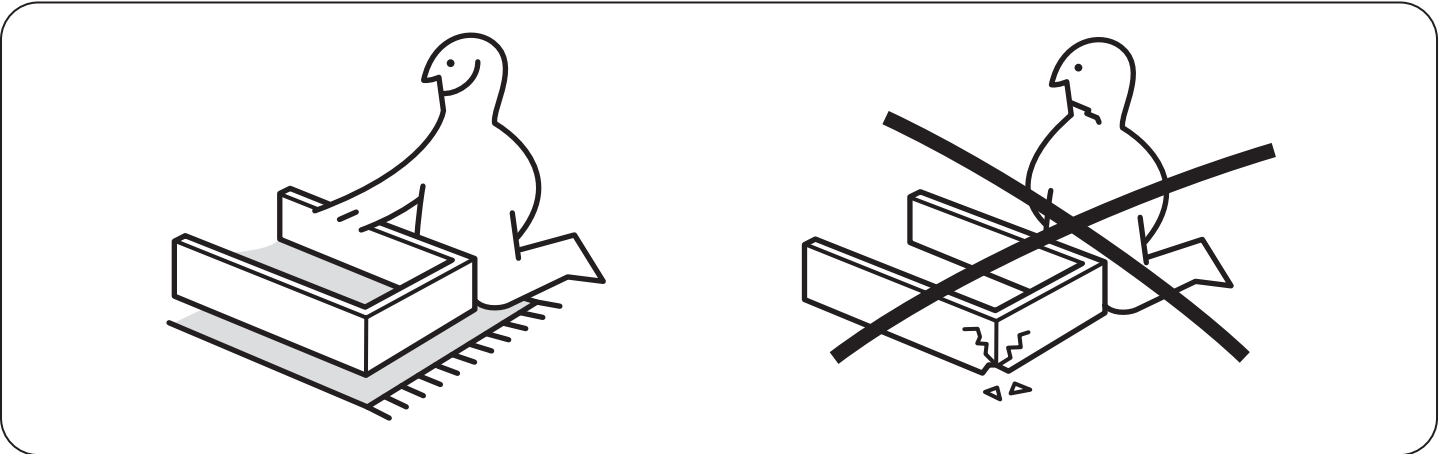

STYRSPEL

Design and Quality
IKEA of Sweden

7x

4x

1x

1x

5x

10092276
10092306
10092307
10092308

1

2

English

Warning! Only trained personnel may replace or repair seat height adjustment components with energy accumulators.

עברית

אזהרה! החלפה או תיקון של רכיבי התאמת גובה מושב עם קפיץ לחץ אוויר תעשה על ידי אנשי מקצוע מיומנים בלבד.