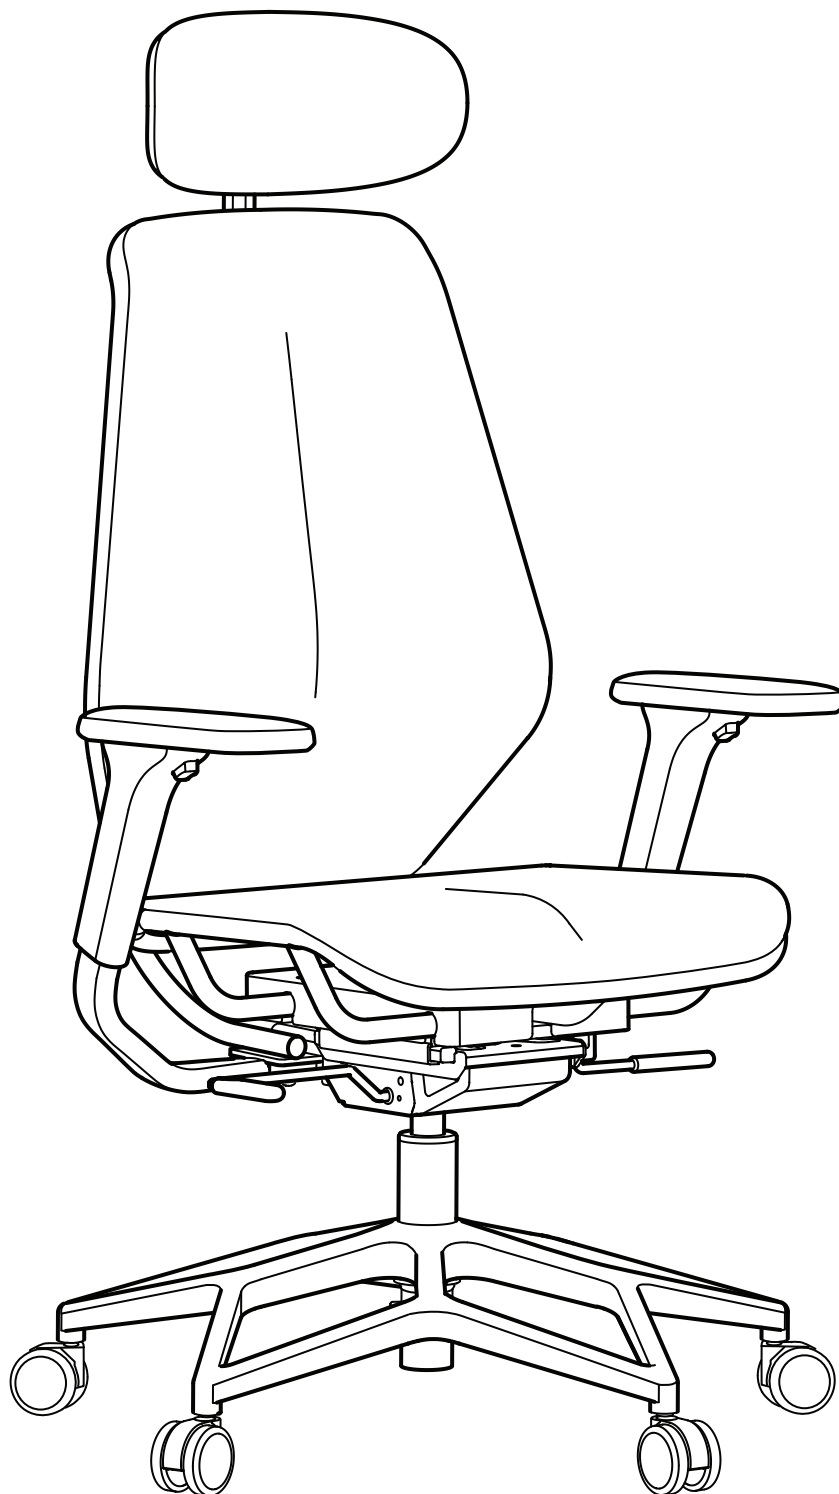

STYRSPEL

Design and Quality
IKEA of Sweden

7x

4x

1x

1x

5x

10092276
10092306
10092307
10092308

1

2

English

Warning! Only trained personnel may replace or repair seat height adjustment components with energy accumulators.

עברית

אזהרה! החלפה או תיקון של רכיבי התאמת גובה מושב עם קפיץ לחץ אוויר תעשה על ידי אנשי מקצוע מיומנים בלבד.