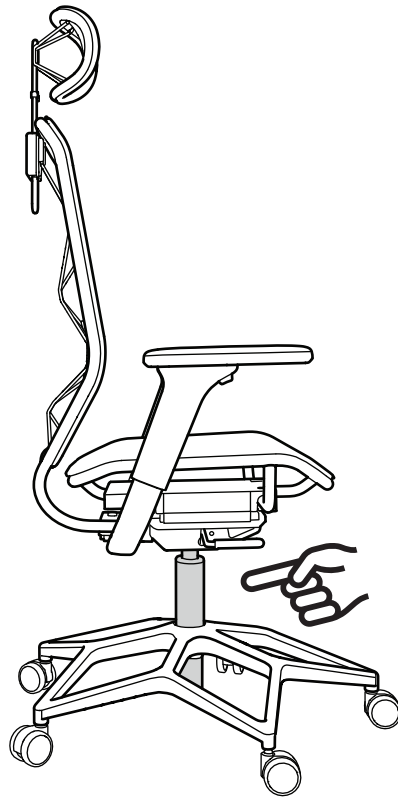

STYRSPEL

Design and Quality
IKEA of Sweden

7x

4x

1x

1x

5x

10092276
10092306
10092307
10092308

1

2

English

Warning! Only trained personnel may replace or repair seat height adjustment components with energy accumulators.

עברית

אזהרה! החלפה או תיקון של רכיבי התאמת גובה מושב עם קפיץ לחץ אוויר תעשה על ידי אנשי מקצוע מיומנים בלבד.