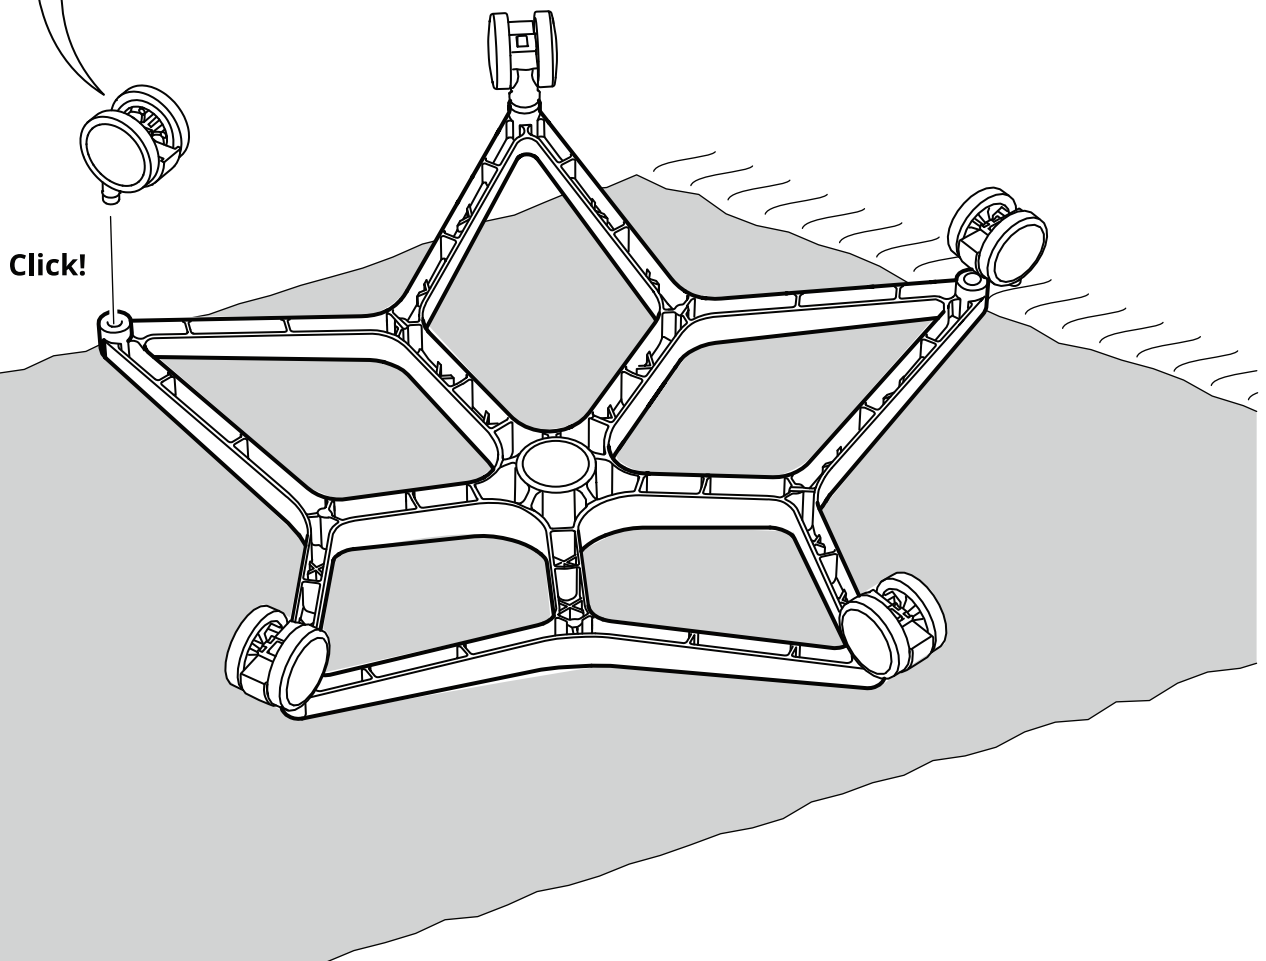

STYRSPEL

Design and Quality
IKEA of Sweden

7x

4x

1x

1x

5x

10092276
10092306
10092307
10092308

1

2

English

Warning! Only trained personnel may replace or repair seat height adjustment components with energy accumulators.

עברית

אזהרה! החלפה או תיקון של רכיבי התאמת גובה מושב עם קפיץ לחץ אוויר תעשה על ידי אנשי מקצוע מיומנים בלבד.