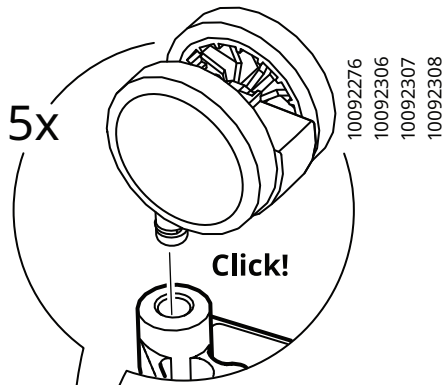

STYRSPEL

Design and Quality
IKEA of Sweden

7x

4x

1x

1x

5x

10092276
10092306
10092307
10092308

1

2

English

Warning! Only trained personnel may replace or repair seat height adjustment components with energy accumulators.

עברית

אזהרה! החלפה או תיקון של רכיבי התאמת גובה מושב עם קפיץ לחץ אוויר תעשה על ידי אנשי מקצוע מיומנים בלבד.