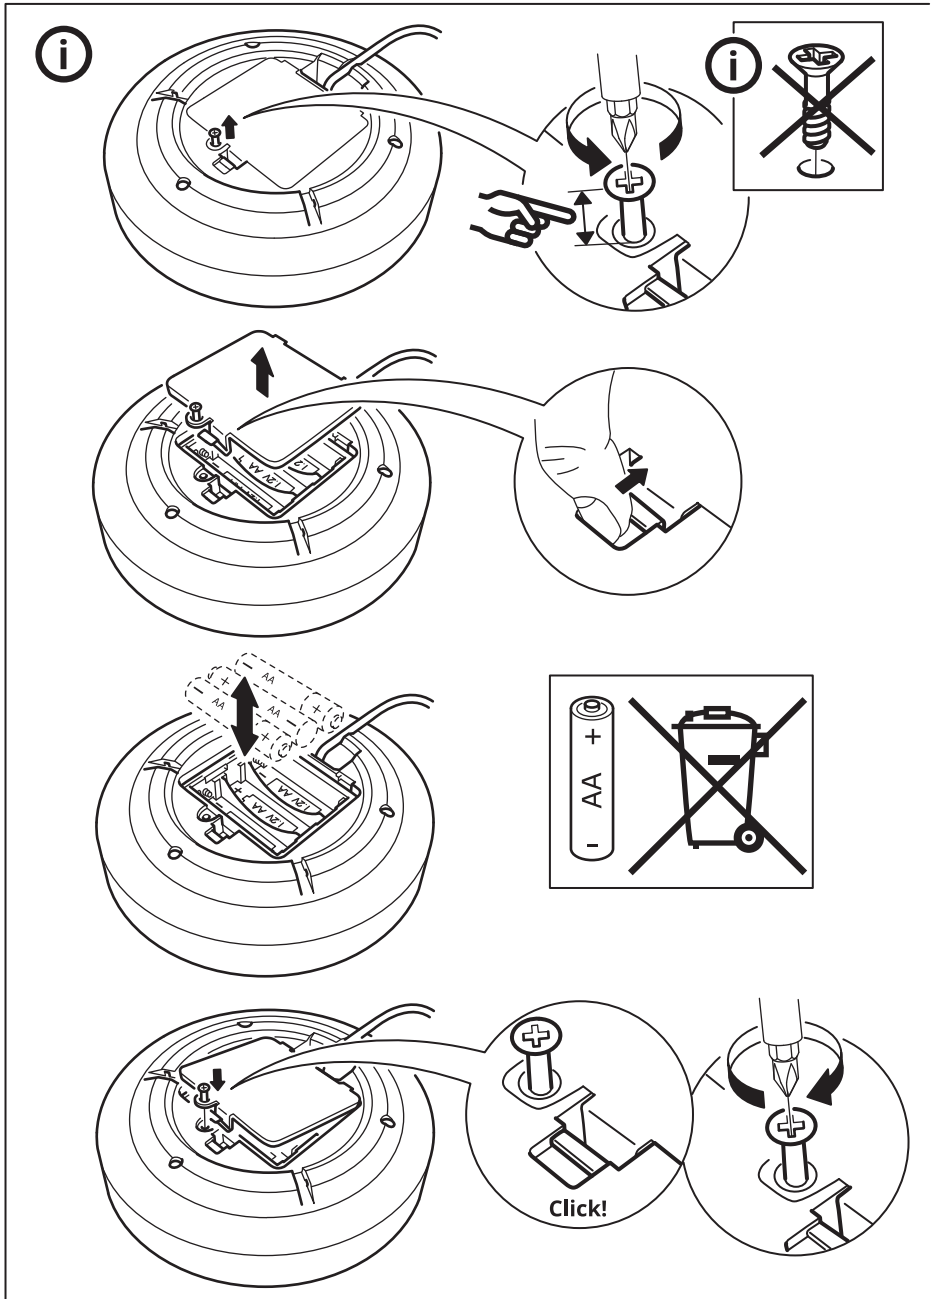

עברית

נורת המנורה אינה ניתנת להחלפה; יש להחליף את המנורה
כולה כאשר הנורה מגיעה לסוף חייה.

1

English

Batteries are sold separately. IKEA recommends LADDA rechargeable battery 2450 mAh HR6 AA 1.2V. 3 pieces required.