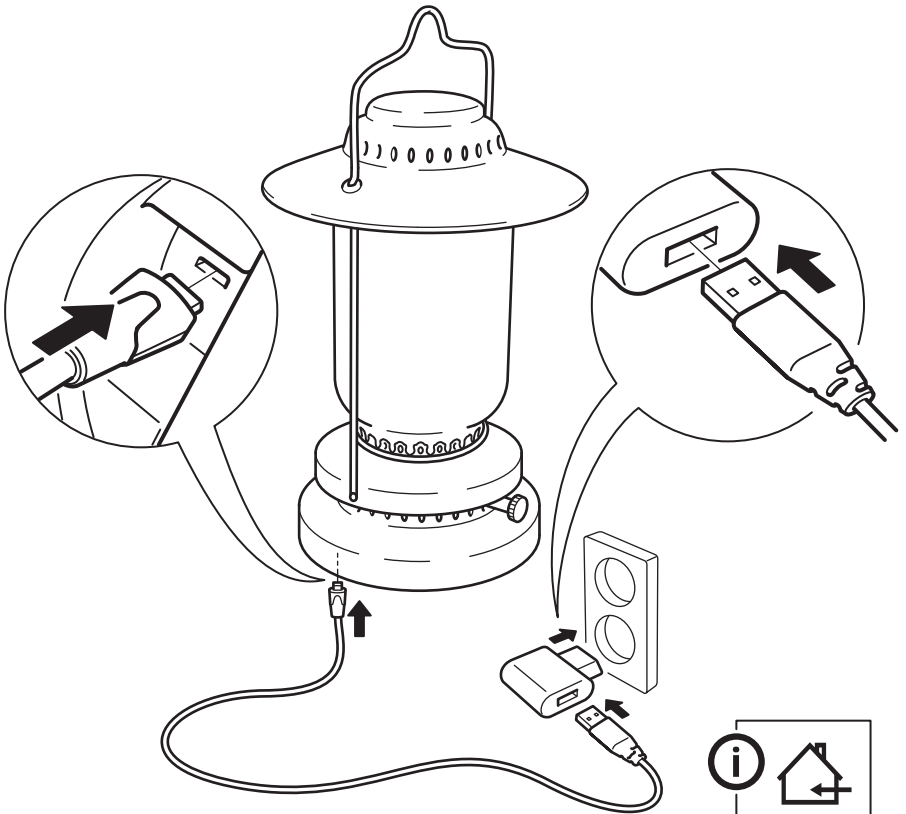

עברית

לשימוש בתוך הבית ובחוץ!
מוצר זה אינו מיועד לילדים בשל תכולת הרכיבים החשמליים.
איקאה ממליצה כי ההטענה תבוצע על-ידי מבוגר בלבד.
בדקו בקביעות נזק לכבל, תקע, מארו וחלקים אחרים.
במקרה של נזק כזה, אין להשתמש במוצר עם המטען.
המוצר יוזן במתח בטיחות נמוך מאד (SELV) בלבד.
מידע חשוב! שמרו הוראות אלו לעיון עתיד!
ניקוי
השתמשו במטלית לחה, נקו במטלית ספוגה בחומר ניקוי
נוזלי עדין.

עברית

נורת המנורה אינה ניתנת להחלפה; יש להחליף את המנורה
כולה כאשר הנורה מגיעה לסוף חייה.

1

English

Batteries are sold separately. IKEA recommends LADDA rechargeable battery 2450 mAh HR6 AA 1.2V. 3 pieces required.