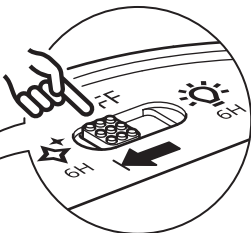

עברית

נורת המנורה אינה ניתנת להחלפה; יש להחליף את המנורה כולה כאשר הנורה מגיעה לסוף חייה.

עברית

השתמשו רק בסוג הסוללה שצוין עבור מוצר זה. אין לערבב סוללות ישנות וחדשות או סוללות מסוגים או מותגים שונים.

עברית

English

The built-in timer is pre-set for the light to stay on for 6 hours. It will then automatically turn off for 18 hours before it turns back on again.

עברית

טיימר המובנה מוגדר להפעיל את התאורה ל-6 שעות. לאחר מכן האור יכבה אוטומטית ל-18 שעות, ויידלק שוב מחדש ביום שלמחרת.