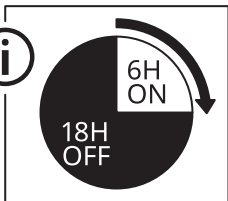

English

The built-in timer is pre-set for the light to stay on for 6 hours. It will then automatically turn off for 18 hours before it turns back on again.

עברית

טיימר המובנה מוגדר להפעיל את התאורה ל-6 שעות. לאחר מכן האור יכבה אוטומטית ל-18 שעות, ויידלק שוב מחדש ביום שלמחרת.