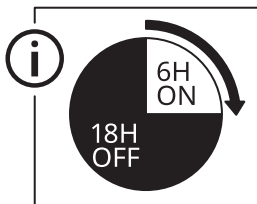

עברית

נורת המנורה אינה ניתנת להחלפה; יש להחליף את המנורה כולה כאשר הנורה מגיעה לסוף חייה.

עברית

השתמשו רק בסוג הסוללה שצוין עבור מוצר זה. אין לערבב סוללות ישנות וחדשות או סוללות מסוגים או מותגים שונים.

עברית

הרחיקו מהישג ידם של ילדים.

English

Batteries are sold separately. IKEA recommends LADDA rechargeable battery 2450 mAh HR6 AA 1.2V. 2 pieces required.

עברית

סוללות נמכרות בנפרד. איקאה ממליצה על סוללה נטענת LADDA מסוג HR6 AA 1.2V 2450 mAh. נדרשות 2 סוללות.

English

The built-in timer is pre-set for the light to stay on for 6 hours. It will then automatically turn off for 18 hours before it turns back on again.

עברית

טיימר המובנה מוגדר להפעיל את התאורה ל-6 שעות. לאחר מכן האור יכבה אוטומטית ל-18 שעות, ויידלק שוב מחדש ביום שלמחרת.