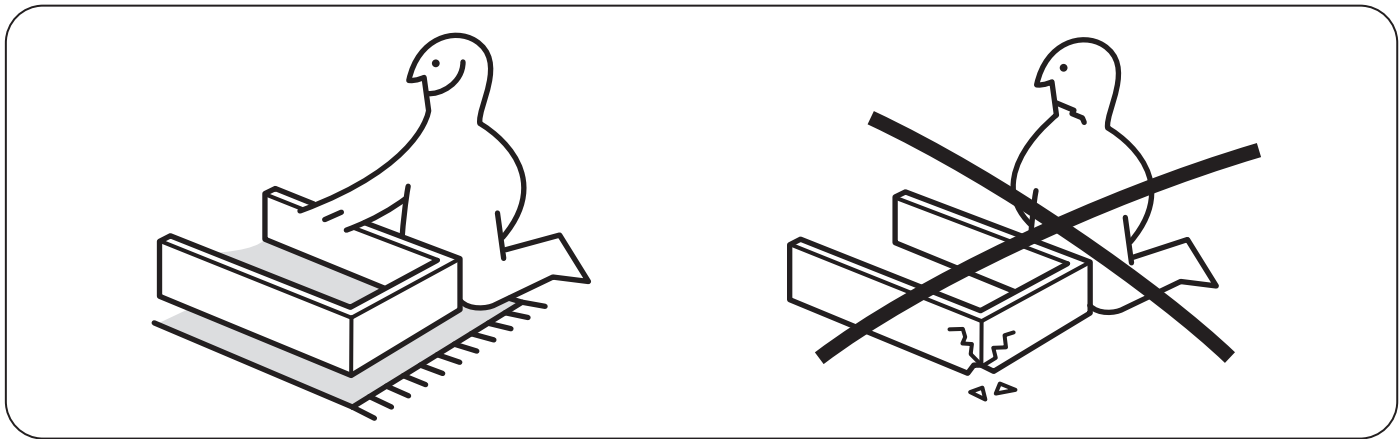

### English

WARNING – Delicate table - Do not sit on the product.

WARNING – Delicate table - Do not place heavy objects on this product, maximum load 10 kg (22 lb).

### עברית

אזהרה - אין לשבת על מוצר זה.

אזהרה - אין להניח חפצים כבדים על מוצר זה, עומס מרבי 10 ק"ג.

100214

4x

100224

2x

10047135