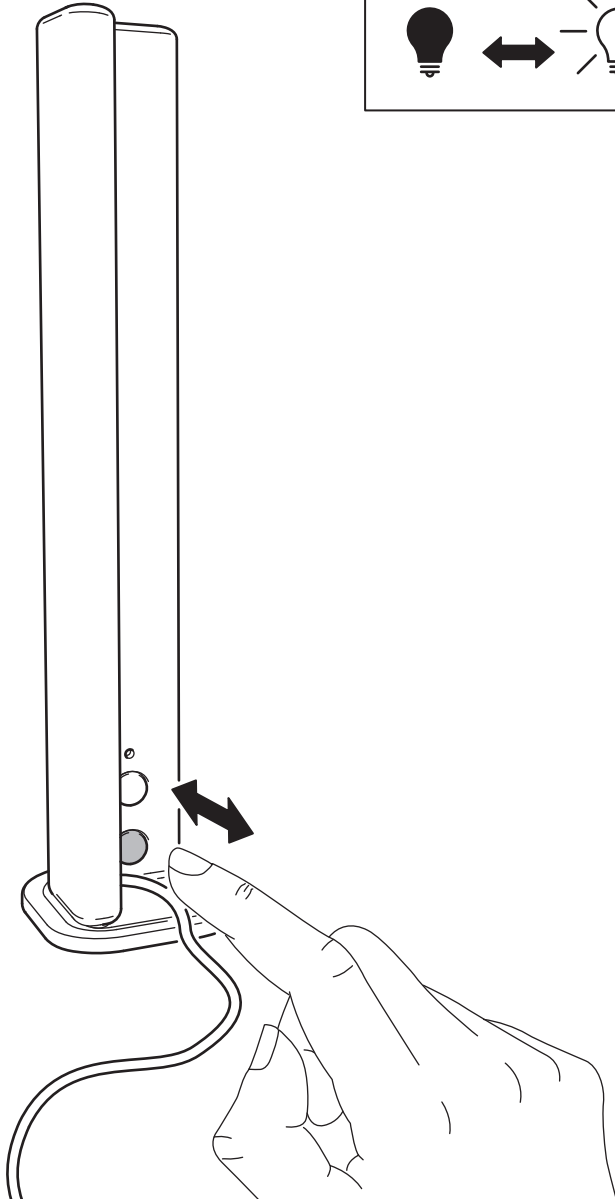

The external flexible cable or cord of this luminaire cannot be replaced; if the cord is damaged, the luminaire shall be destroyed.

**עברית**

נורת המנורה אינה ניתנת להחלפה; יש להחליף את המנורה כולה כאשר הנורה מגיעה לסוף חייה.

**עברית**

הכבל המחובר לגוף תאורה זה אינו ניתן להחלפה; במידה ונגרם נזק לכבל, יש להשליך את המוצר כולו.

1

2

5V DC, 1A, SELV

5V DC, 1A, SELV

x1 - x7

x8 - x9