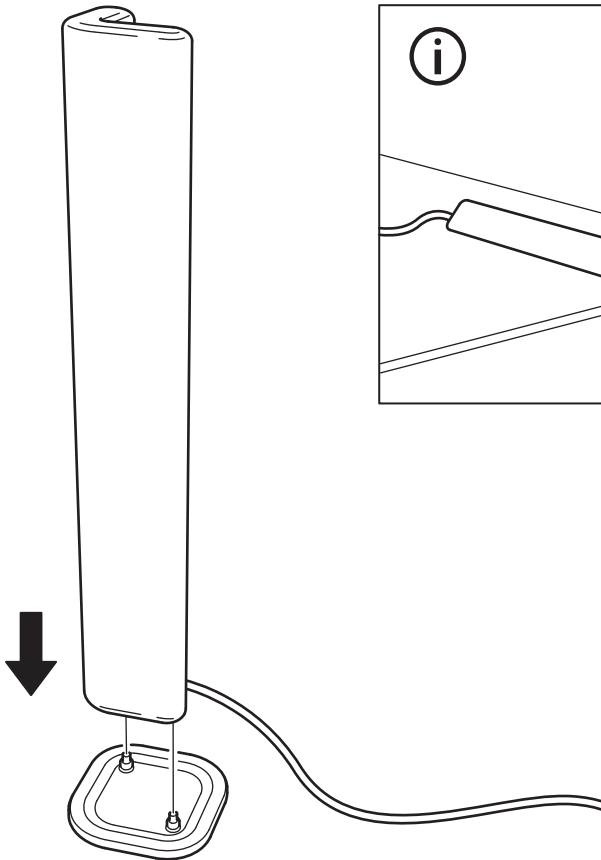

The external flexible cable or cord of this luminaire cannot be replaced; if the cord is damaged, the luminaire shall be destroyed.

**עברית**

נורת המנורה אינה ניתנת להחלפה; יש להחליף את המנורה כולה כאשר הנורה מגיעה לסוף חייה.

**עברית**

הכבל המחובר לגוף תאורה זה אינו ניתן להחלפה; במידה ונגרם נזק לכבל, יש להשליך את המוצר כולו.

1

2

5V DC, 1A, SELV

5V DC, 1A, SELV

x1 - x7

x8 - x9