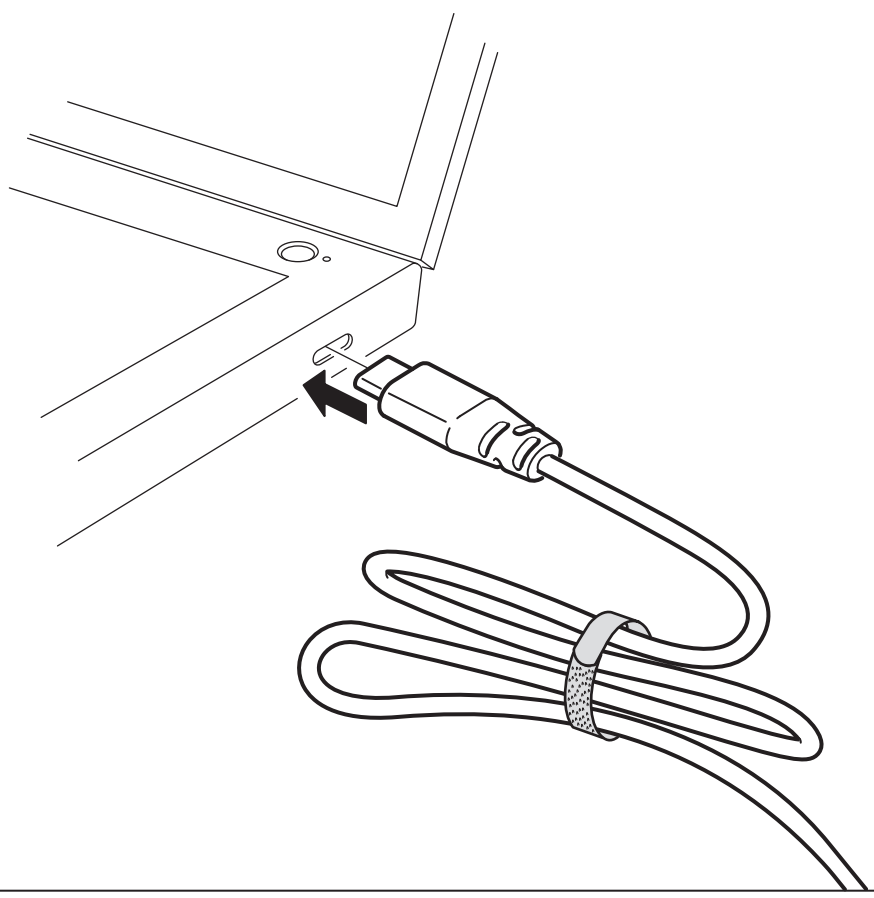

The external flexible cable or cord of this luminaire cannot be replaced; if the cord is damaged, the luminaire shall be destroyed.

**עברית**

נורת המנורה אינה ניתנת להחלפה; יש להחליף את המנורה כולה כאשר הנורה מגיעה לסוף חייה.

**עברית**

הכבל המחובר לגוף תאורה זה אינו ניתן להחלפה; במידה ונגרם נזק לכבל, יש להשליך את המוצר כולו.

1

2

5V DC, 1A, SELV

5V DC, 1A, SELV

x1 - x7

x8 - x9