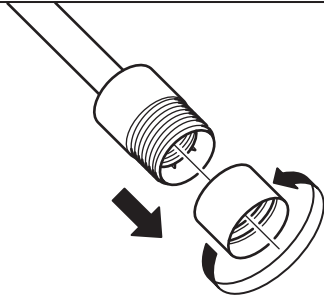

SKAFTET

Design and Quality
IKEA of Sweden

**English**

The external flexible cable or cord of this luminaire cannot be replaced; if the cord is damaged, the luminaire shall be destroyed.

עברית

הכבל המחובר לגוף תאורה זה אינו ניתן להחלפה; במידה ונגרם נזק לכבל, יש להשליך את המוצר כולו.

1

2

3

4

5

6

7

8