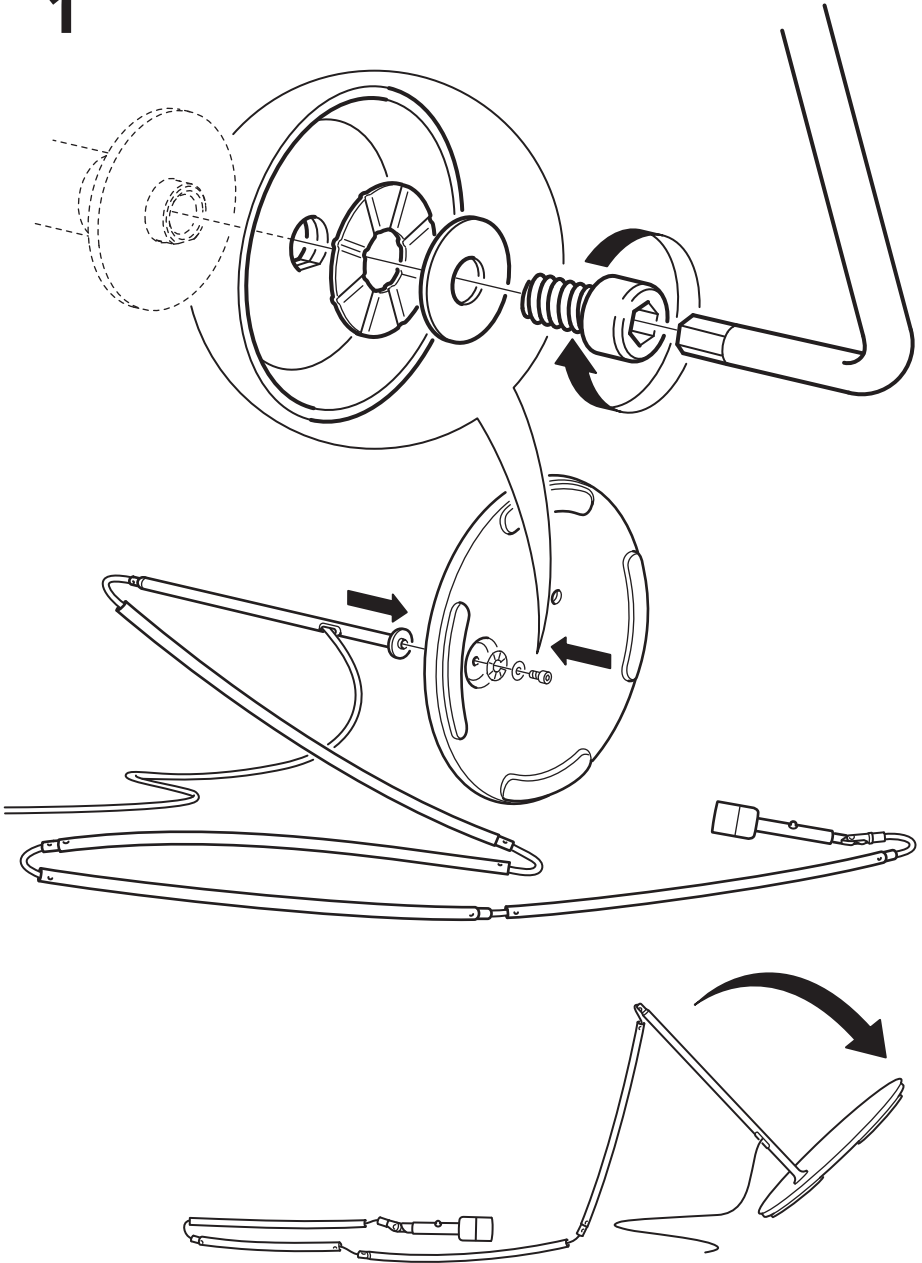

SKAFTET

Design and Quality
IKEA of Sweden

**English**

The external flexible cable or cord of this luminaire cannot be replaced; if the cord is damaged, the luminaire shall be destroyed.

עברית

הכבל המחובר לגוף תאורה זה אינו ניתן להחלפה; במידה ונגרם נזק לכבל, יש להשליך את המוצר כולו.

1

2

3

4

5

6

7

8