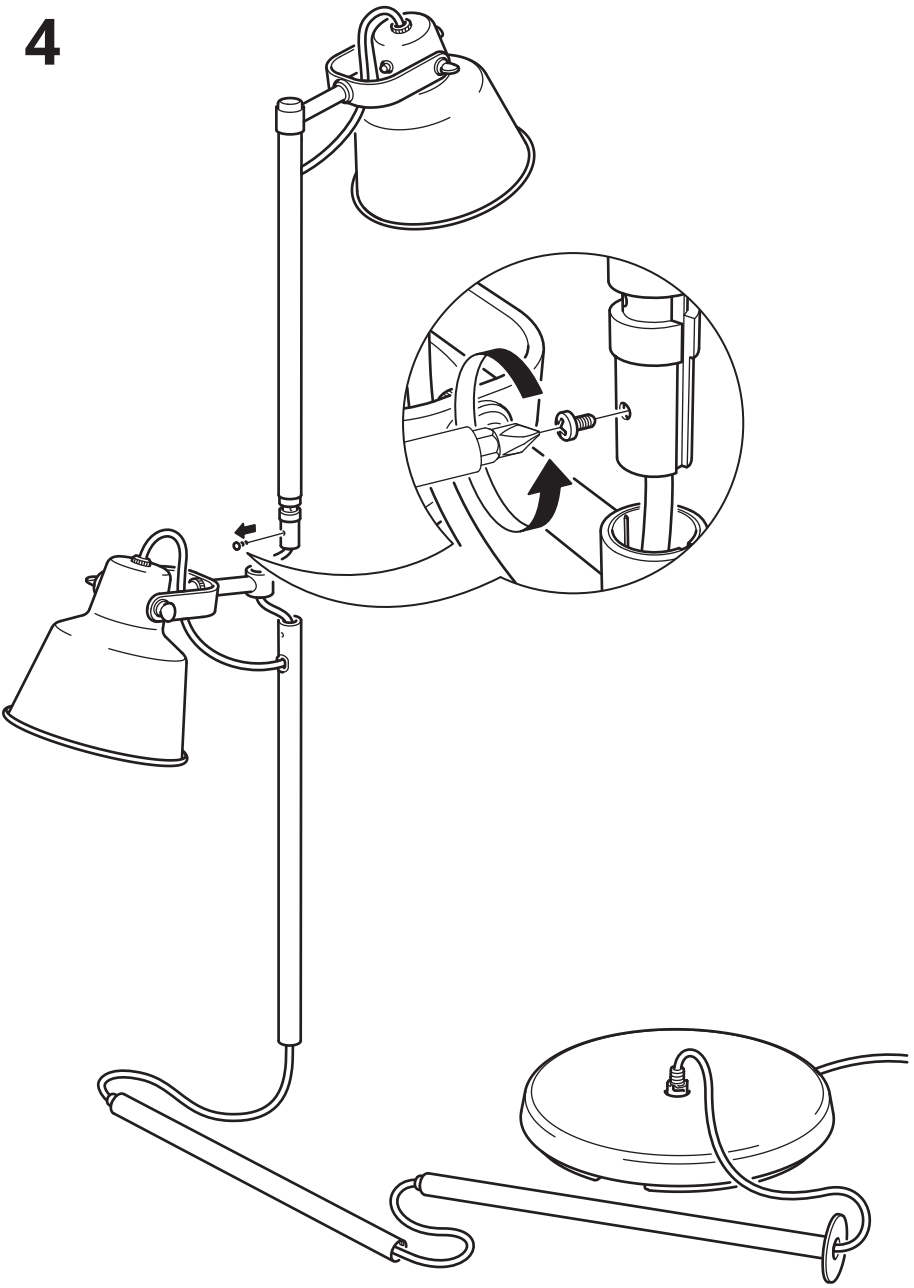

SJÖMAKT

Design and Quality
IKEA of Sweden

**English**

For indoor use only.

English

The external flexible cable or cord of this luminaire cannot be replaced; if the cord is damaged, the luminaire shall be destroyed.

עברית

מתאים לשימוש בתוך הבית בלבד.

עברית

הכבל המחובר לגוף תאורה זה אינו ניתן להחלפה; במידה ונגרם נזק לכבל, יש להשליך את המוצר כולו.

1

2

3

4