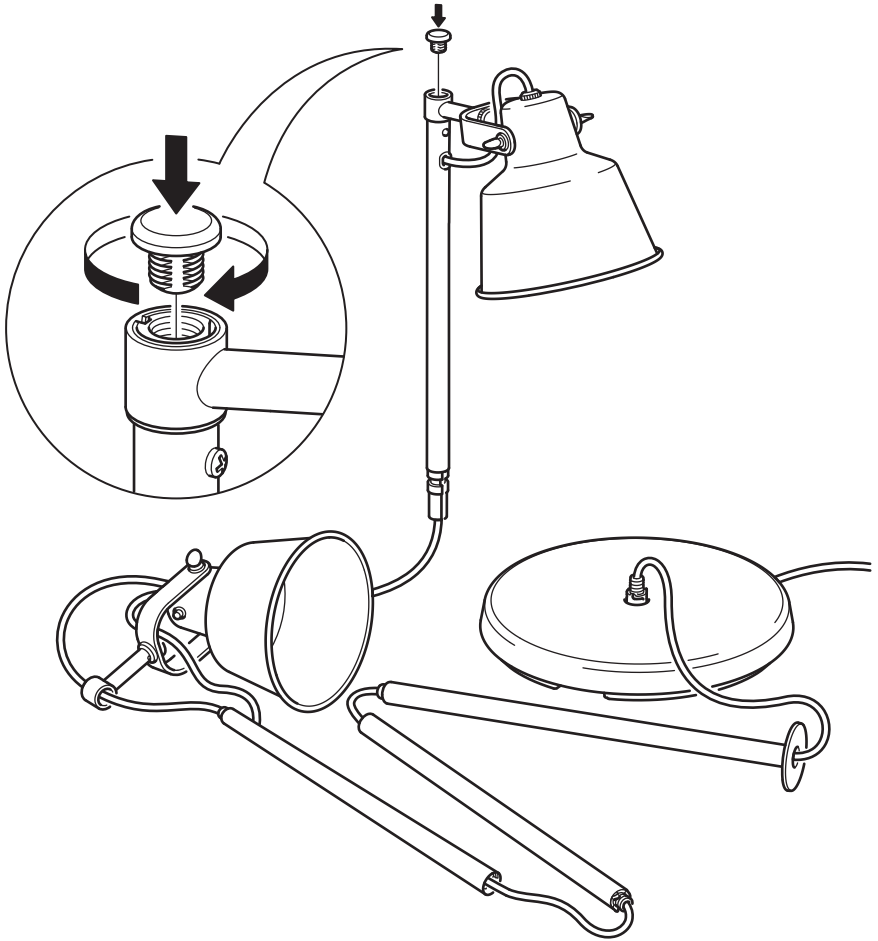

SJÖMAKT

Design and Quality
IKEA of Sweden

**English**

For indoor use only.

English

The external flexible cable or cord of this luminaire cannot be replaced; if the cord is damaged, the luminaire shall be destroyed.

עברית

מתאים לשימוש בתוך הבית בלבד.

עברית

הכבל המחובר לגוף תאורה זה אינו ניתן להחלפה; במידה ונגרם נזק לכבל, יש להשליך את המוצר כולו.

1

2

3

4