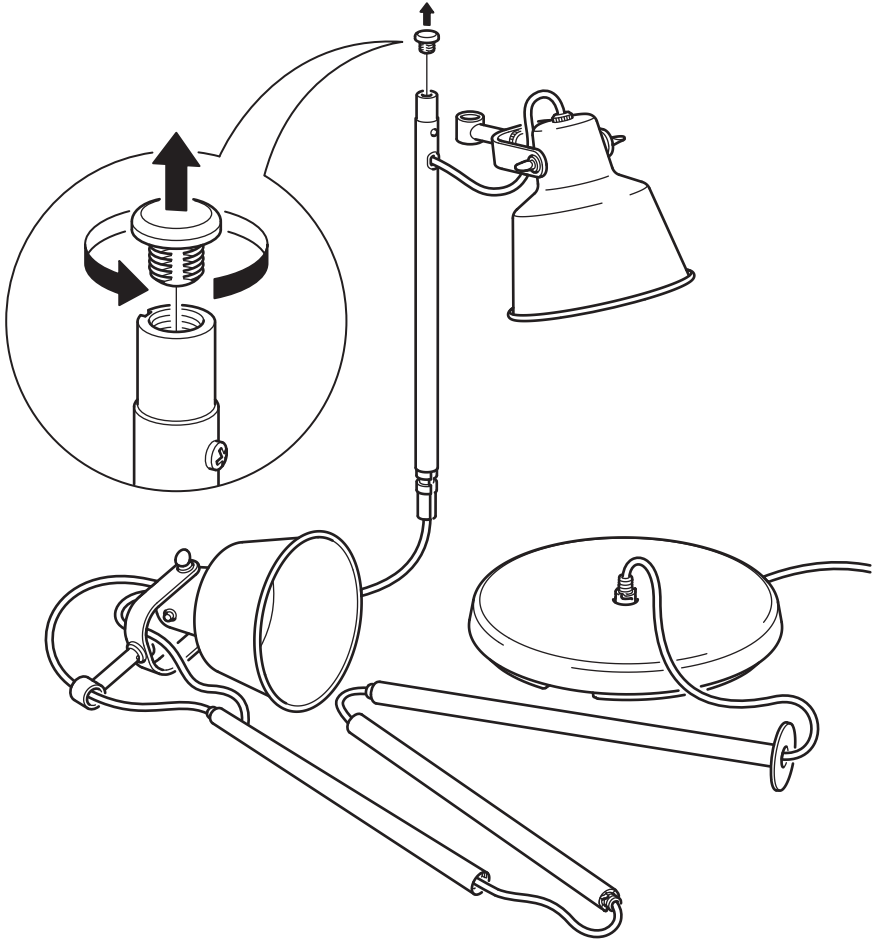

SJÖMAKT

Design and Quality
IKEA of Sweden

**English**

For indoor use only.

English

The external flexible cable or cord of this luminaire cannot be replaced; if the cord is damaged, the luminaire shall be destroyed.

עברית

מתאים לשימוש בתוך הבית בלבד.

עברית

הכבל המחובר לגוף תאורה זה אינו ניתן להחלפה; במידה ונגרם נזק לכבל, יש להשליך את המוצר כולו.

1

2

3

4