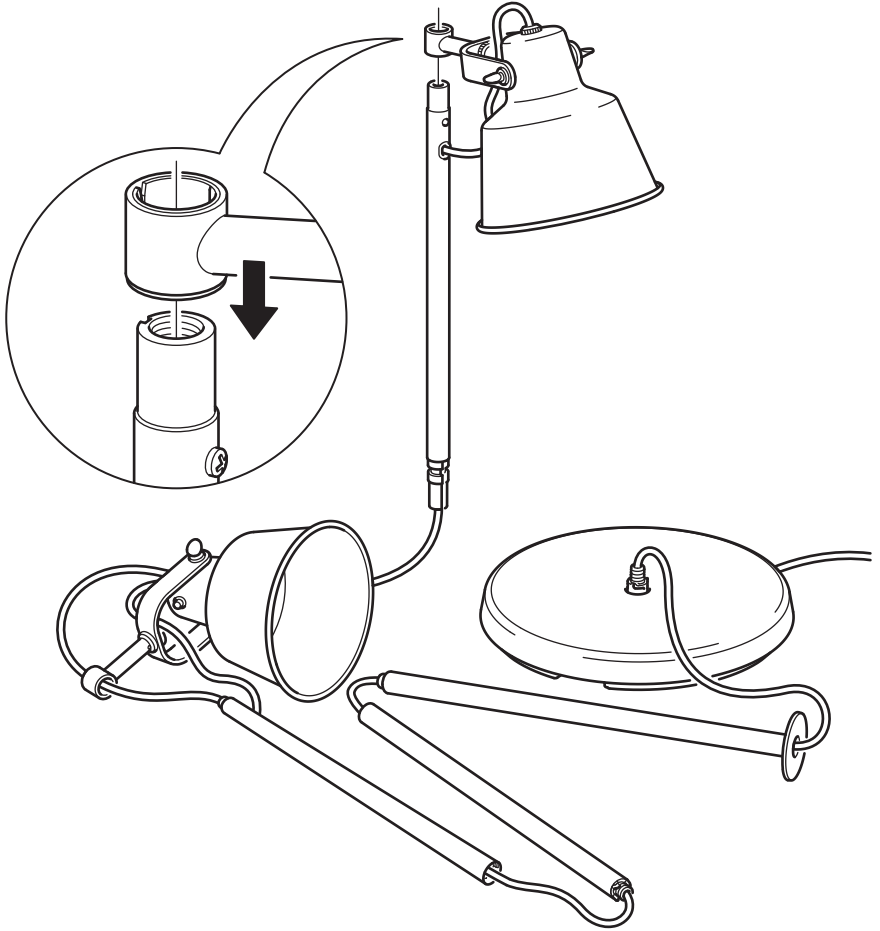

SJÖMAKT

Design and Quality
IKEA of Sweden

**English**

For indoor use only.

English

The external flexible cable or cord of this luminaire cannot be replaced; if the cord is damaged, the luminaire shall be destroyed.

עברית

מתאים לשימוש בתוך הבית בלבד.

עברית

הכבל המחובר לגוף תאורה זה אינו ניתן להחלפה; במידה ונגרם נזק לכבל, יש להשליך את המוצר כולו.

1

2

3

4