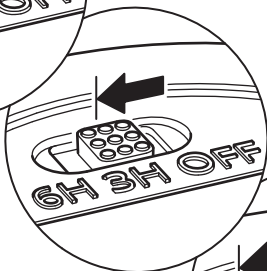

עברית

סוללות נמכרות בנפרד. איקאה ממליצה על סוללה נטענת LADDA מסוג HR6 AA 1.2V 2450 mAh. נדרשות 6 סוללות.

English

The timer switches the light off automatically after 6 hours, and switches it back on at the same time next day.