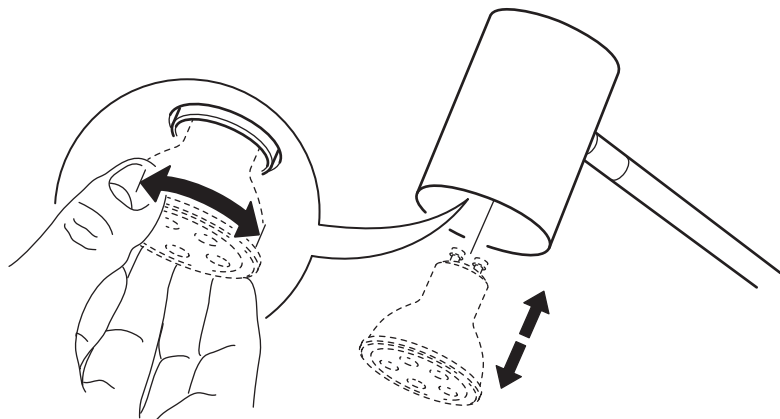

English

WHEN CHANGING BULB - use only GU10 LED bulb.
Do not use GU10 Halogen.

עברית

בעת החלפת הנורה - השתמשו בנורת לד GU10 בלבד. אין להשתמש בנורת הלוגן GU10.