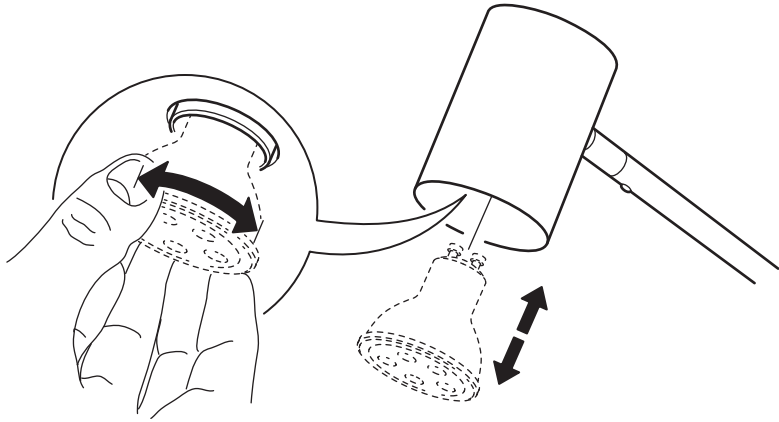

# NYMÅNE

Design and Quality  
IKEA of Sweden

**English**

If the external flexible cable or cord of this luminaire is damaged, it shall be exclusively replaced by the manufacturer or his service agent or a similar qualified person in order to avoid a hazard. If you are uncertain, please contact IKEA.

**עברית**

במידה ונגרם נזק לכבל של גוף תאורה זה, החלפתו תתבצע אך ורק על ידי היצרן, מעבדת תיקונים מורשה או איש מקצוע מורשה כדי למנוע סכנה. אם אינכם בטוחים, אנא צרו קשר עם חנות IKEA.

1x

**English**

WHEN CHANGING BULB - use only GU10 LED bulb.