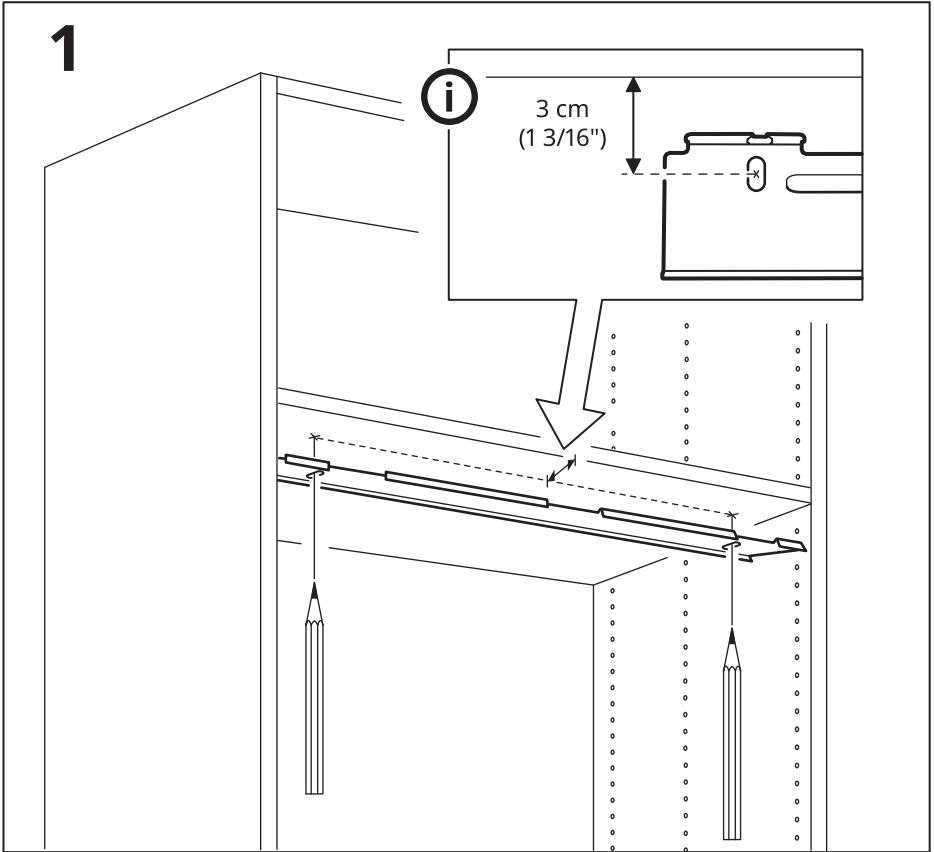

### עברית

יש להשתמש בדרייבר LED של IKEA המתאים למוצר זה בלבד. ההספק הכולל של המנורות המחוברות לדרייבר LED אחד לא יעלה על ההספק המרבי הרשום על גבי הדרייבר LED ולא יעלה על 30W.

3x

4x

2x

2x

**2**

**3**