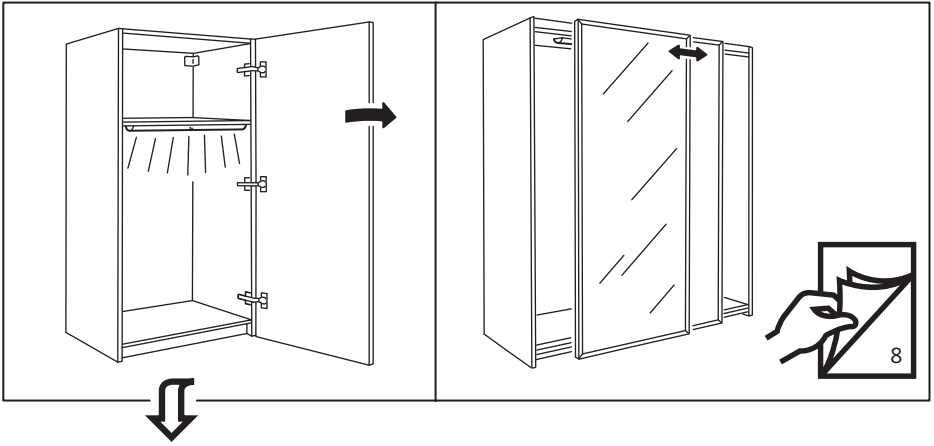

### עברית

יש להשתמש בדרייבר LED של IKEA המתאים למוצר זה בלבד. ההספק הכולל של המנורות המחוברות לדרייבר LED אחד לא יעלה על ההספק המרבי הרשום על גבי הדרייבר LED ולא יעלה על 30W.

3x

4x

2x

2x

**2**

**3**