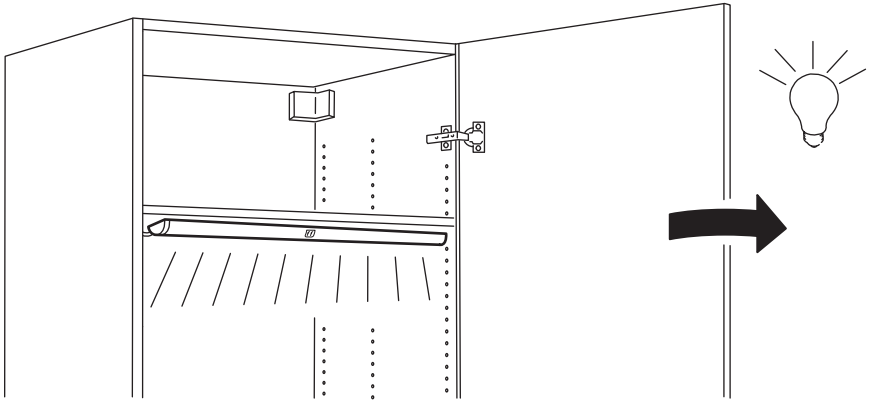

### עברית

יש להשתמש בדרייבר LED של IKEA המתאים למוצר זה בלבד. ההספק הכולל של המנורות המחוברות לדרייבר LED אחד לא יעלה על ההספק המרבי הרשום על גבי הדרייבר LED ולא יעלה על 30W.

3x

4x

2x

2x

**2**

**3**