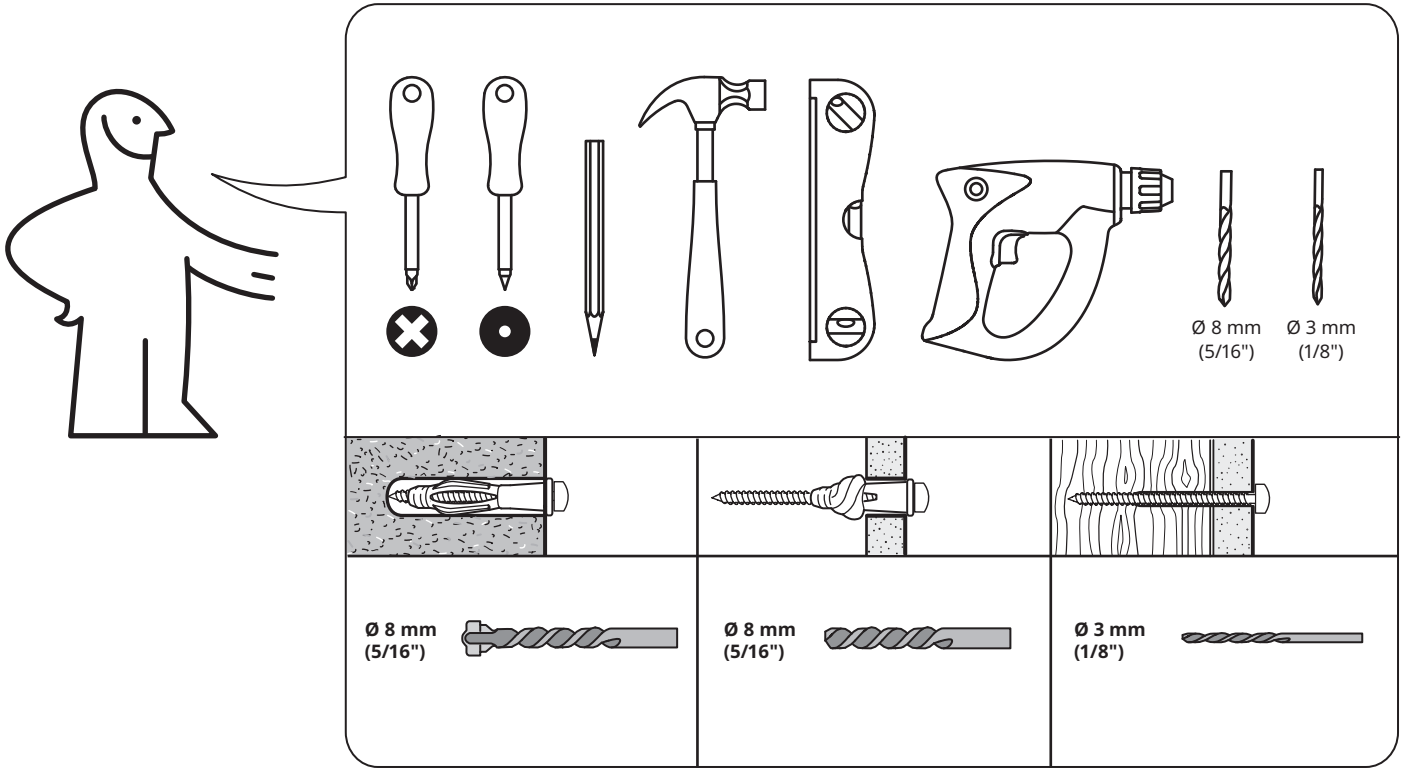

Read and follow each step of the instruction carefully.

עברית

אזהרה!

נפילת הרהיט עלולה לגרום לפגיעה גופנית חמורה או קטלנית. על מנת להפחית את הסיכון של נפילת רהיטים:

יש להקפיד ולקבע את הריהוט לקיר באמצעות אביזרי קיבוע.

על-מנת למזער את סכנת הפגיעה הגופנית או המוות מנפילת רהיטים:

הניחו את הפריטים הכבדים ביותר במגירה התחתונה.

הימנעו מלהניח טלוויזיות או פריטים כבדים אחרים על מוצר זה.

אין לאפשר לילדים לטפס על המגירות, הדלתות או המדפים. קראו ופעלו בזהירות לפי כל שלב בהוראות.