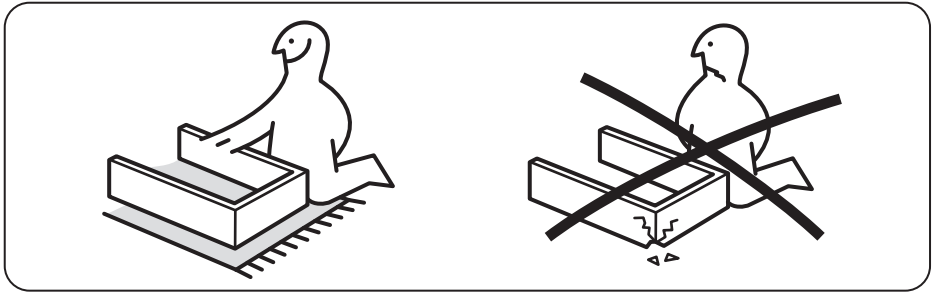

# NORDKISA

Design and Quality  
IKEA of Sweden

**English**

WARNING – Delicate table - Do not sit on the product.

**WARNING – Delicate table - Do not place heavy objects on this product, maximum load 25 kg (55 lb).**

**עברית**

אזהרה - אין לשבת על מוצר זה.

**אזהרה - אין להניח חפצים כבדים על מוצר זה, עומס מרבי 25 ק"ג.**

1x

16x

4x

8x

1