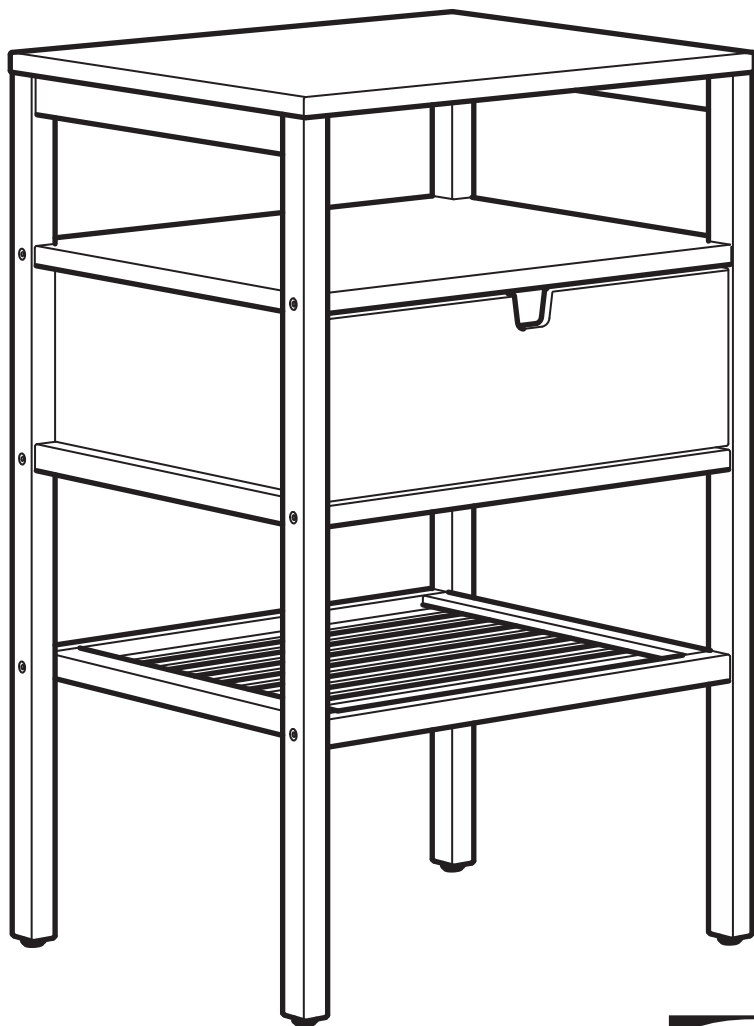

# NORDKISA

Design and Quality  
IKEA of Sweden

**English**

WARNING – Delicate table - Do not sit on the product.

**WARNING – Delicate table - Do not place heavy objects on this product, maximum load 25 kg (55 lb).**

**עברית**

אזהרה - אין לשבת על מוצר זה.

**אזהרה - אין להניח חפצים כבדים על מוצר זה, עומס מרבי 25 ק"ג.**

1x

16x

4x

8x

1