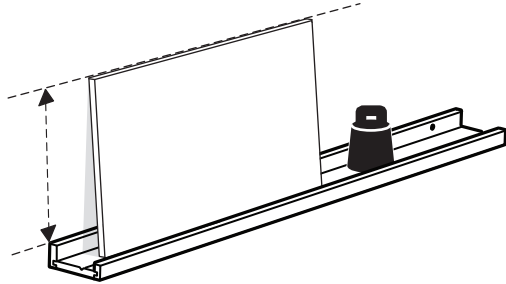

## עברית

קירות שונים עשויים מחומרים שונים, לכן האריזה אינה כוללת אבזרי חיבור. יש לבחור ברגים ודיבלים המתאימים לחומר ממנו עשוי הקיר בביתכם. אם אינכם בטוחים, מומלץ לפנות לחנות מתמחה בנוגע לאבזרי החיבור המתאימים.

1

Max 45 cm  
(17 3/4")

Max 7kg  
(15lb)

### English

For safety reasons, the picture ledge should only be used with pictures that are max 45 cm high. Pictures that are higher will not stand steady on the narrow ledge and may fall down.