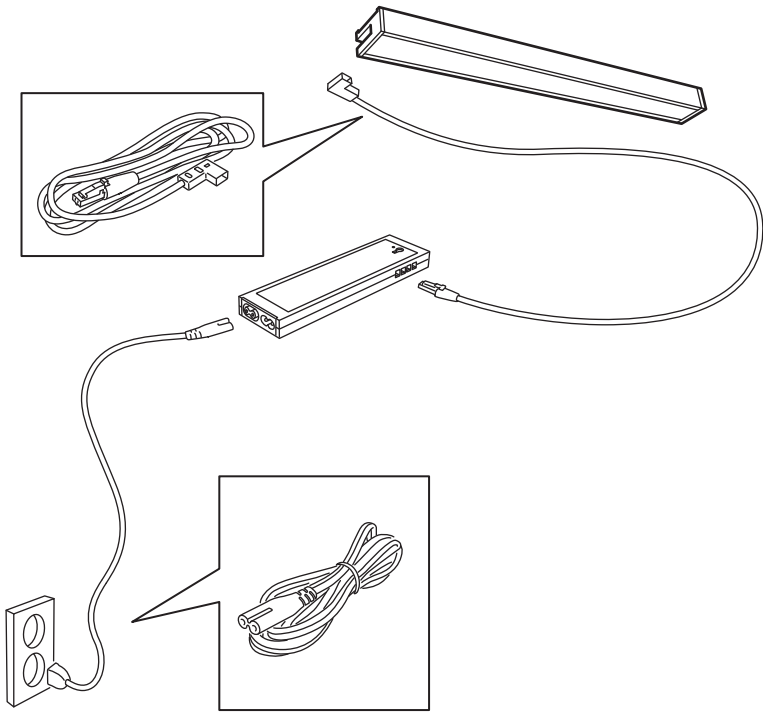

English

LED driver and power supply cord are sold separately.

עברית

ספק כוח LED וכבל החשמל נמכרים בנפרד.