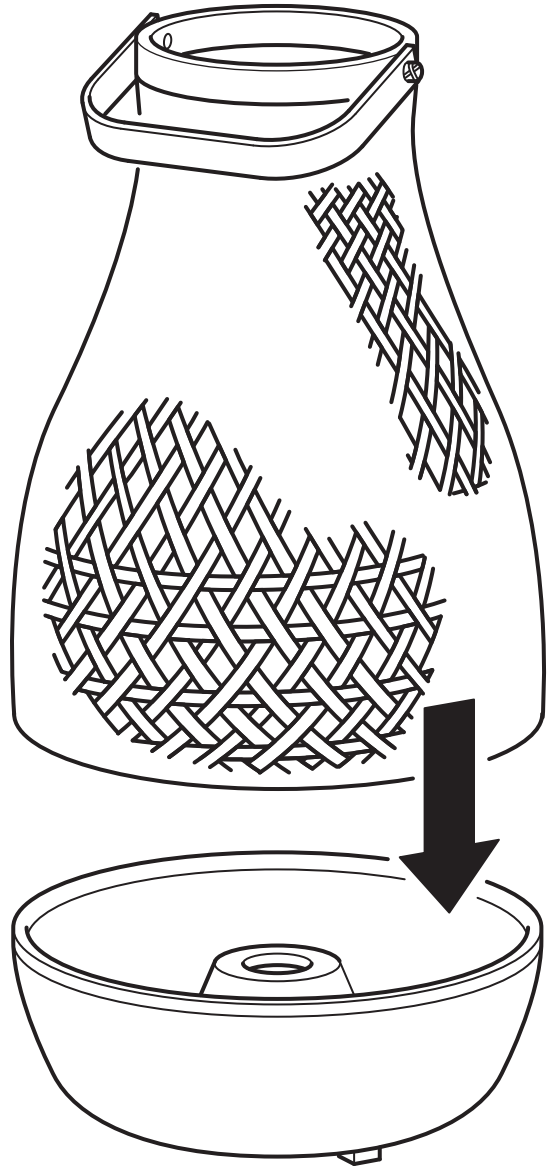

MISTERHULT

Design and Quality
IKEA of Sweden

English

If the external flexible cable or cord of this luminaire is damaged, it shall be exclusively replaced by the manufacturer or his service agent or a similar qualified person in order to avoid a hazard. If you are uncertain, please contact IKEA.

עברית

במידה ונגרם נזק לכבל של גוף תאורה זה, החלפתו תתבצע אך ורק על ידי היצרן, מעבדת תיקונים מורשה או איש מקצוע מורשה כדי למנוע סכנה. אם אינכם בטוחים, אנא צרו קשר עם חנות IKEA.

1

2

3

4