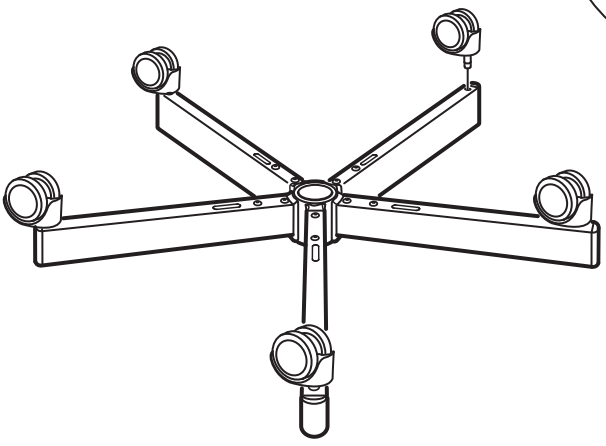

MILLBERGET

Design and Quality
IKEA of Sweden

i

1x

1x

2x

5x

1

2

3

4

English

Warning! Only trained personnel may replace or repair seat height adjustment components with energy accumulators.

עברית

אזהרה! החלפה או תיקון של רכיבי התאמת גובה מושב עם קפיץ לחץ אוויר תעשה על ידי אנשי מקצוע מיומנים בלבד.