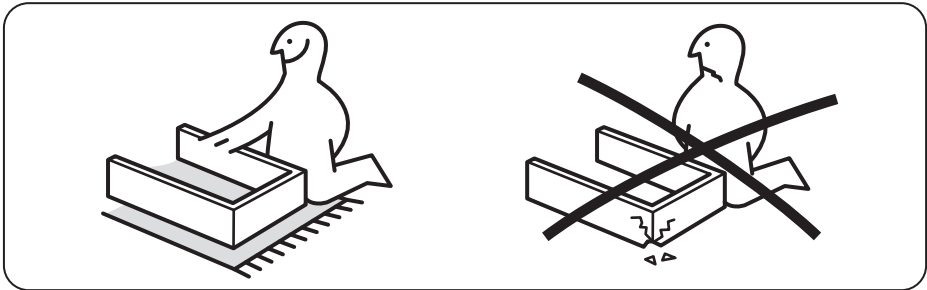

MARKUS

Design and Quality
IKEA of Sweden

6x

5x

1x

5x

1

2

3

4

English

Warning! Only trained personnel may replace or repair seat height adjustment components with energy accumulators.

עברית

אזהרה! תיקון או החלפה של רכיבי התאמת גובה מושב עם צוברי אנרגיה תבוצע על ידי טכנאי מוסמך בלבד.