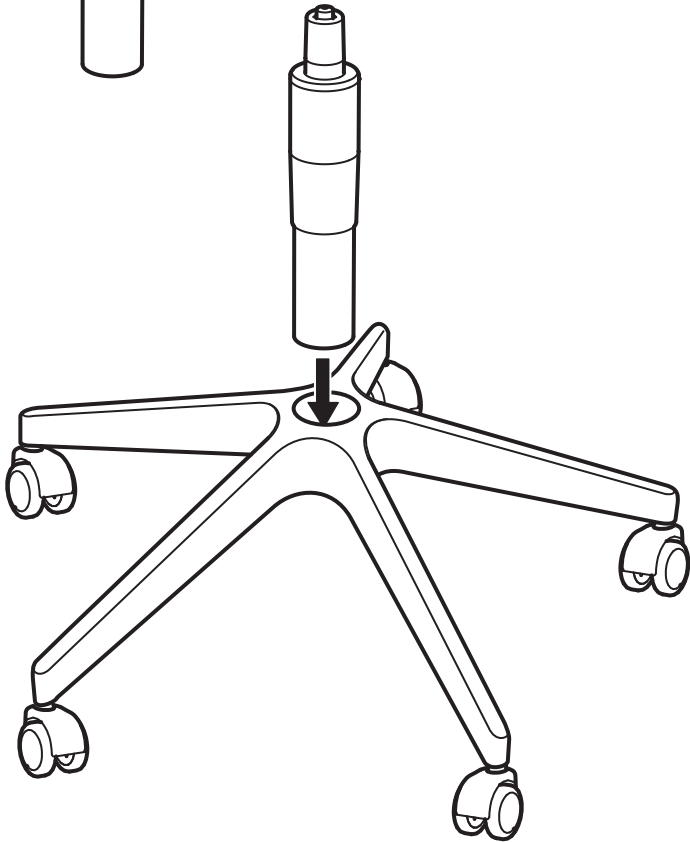

MARKUS

Design and Quality
IKEA of Sweden

6x

5x

1x

5x

1

2

3

4

English

Warning! Only trained personnel may replace or repair seat height adjustment components with energy accumulators.

עברית

אזהרה! תיקון או החלפה של רכיבי התאמת גובה מושב עם צוברי אנרגיה תבוצע על ידי טכנאי מוסמך בלבד.