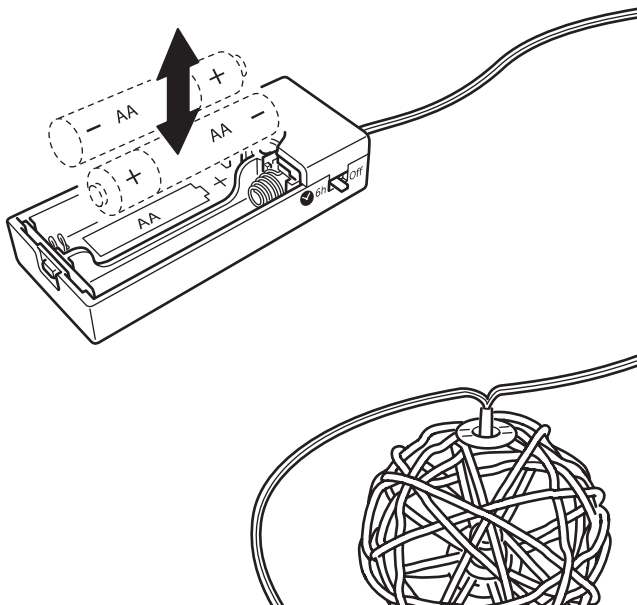

LIVSÅR

Design and Quality
IKEA of Sweden

English

CAUTION! Strangulation hazard.
Hang out of reach of young
children.

עברית

אזהרה! סכנת חנק. תלו הרחק מהישג
ידם של ילדים.

2

3

English

The timer switches the light off automatically after 6 hours, and switches it back on at the same time next day.

עברית

הטיימר מכבה את האור באופן אוטומטי לאחר 6 שעות ומדליק אותו שוב למחרת באותה השעה.