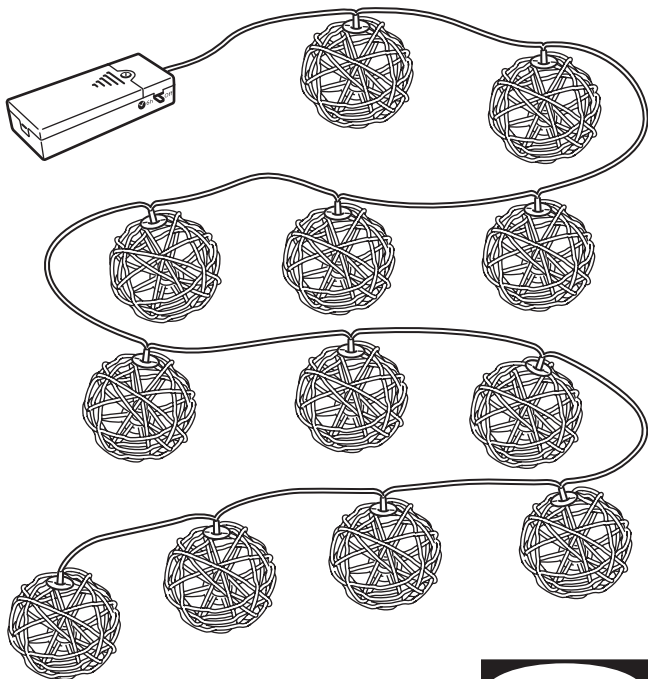

LIVSÅR

Design and Quality
IKEA of Sweden

English

CAUTION! Strangulation hazard.
Hang out of reach of young
children.

עברית

אזהרה! סכנת חנק. תלו הרחק מהישג
ידם של ילדים.

2

3

English

The timer switches the light off automatically after 6 hours, and switches it back on at the same time next day.

עברית

הטיימר מכבה את האור באופן אוטומטי לאחר 6 שעות ומדליק אותו שוב למחרת באותה השעה.