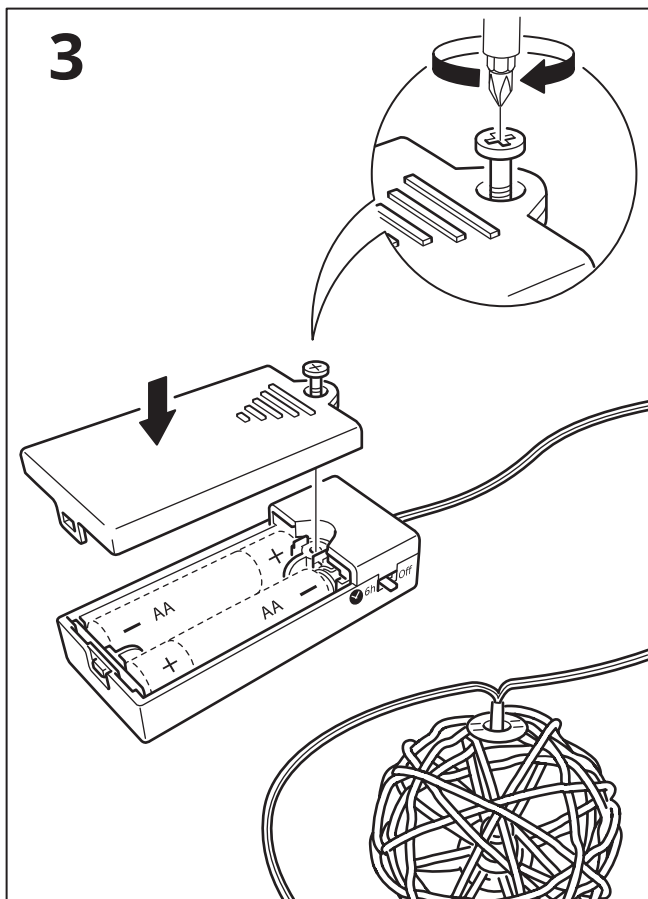

LIVSÅR

Design and Quality
IKEA of Sweden

English

CAUTION! Strangulation hazard.
Hang out of reach of young
children.

עברית

אזהרה! סכנת חנק. תלו הרחק מהישג
ידם של ילדים.

2

3

English

The timer switches the light off automatically after 6 hours, and switches it back on at the same time next day.

עברית

הטיימר מכבה את האור באופן אוטומטי לאחר 6 שעות ומדליק אותו שוב למחרת באותה השעה.