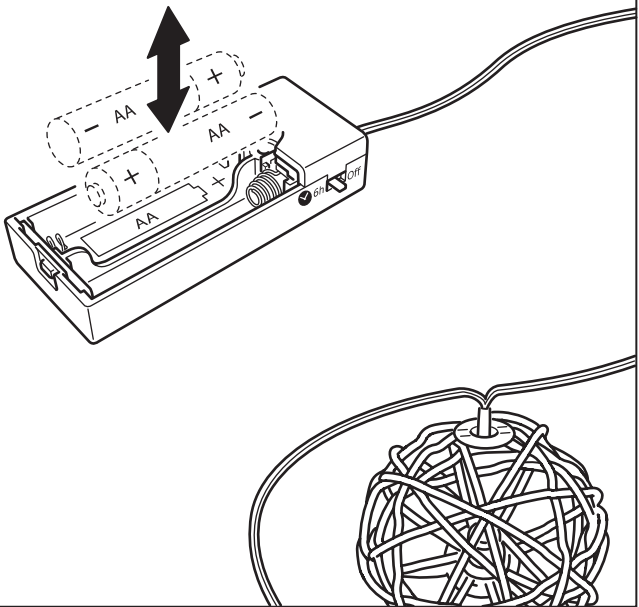

LIVSÅR

Design and Quality
IKEA of Sweden

English

CAUTION! Strangulation hazard.
Hang out of reach of young
children.

עברית

אזהרה! סכנת חנק. תלו הרחק מהישג
ידם של ילדים.

2

3

English

The timer switches the light off automatically after 6 hours, and switches it back on at the same time next day.

עברית

הטיימר מכבה את האור באופן אוטומטי לאחר 6 שעות ומדליק אותו שוב למחרת באותה השעה.