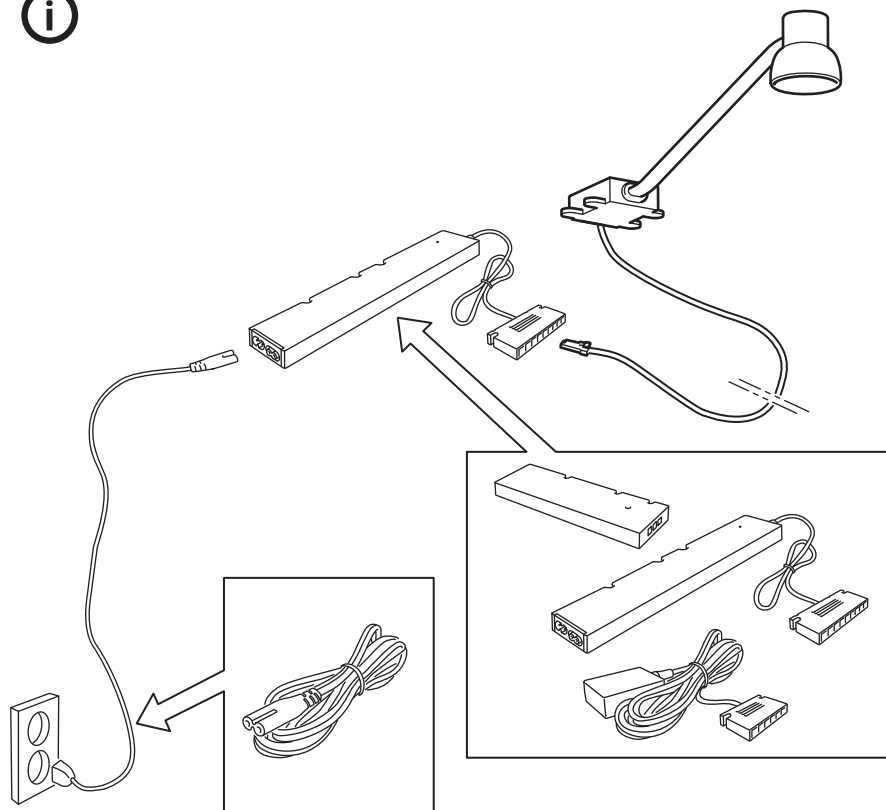

English
LED driver and power supply cord are sold separately.

עברית
ספק כוח LED וכבל החשמל נמכרים בנפרד.