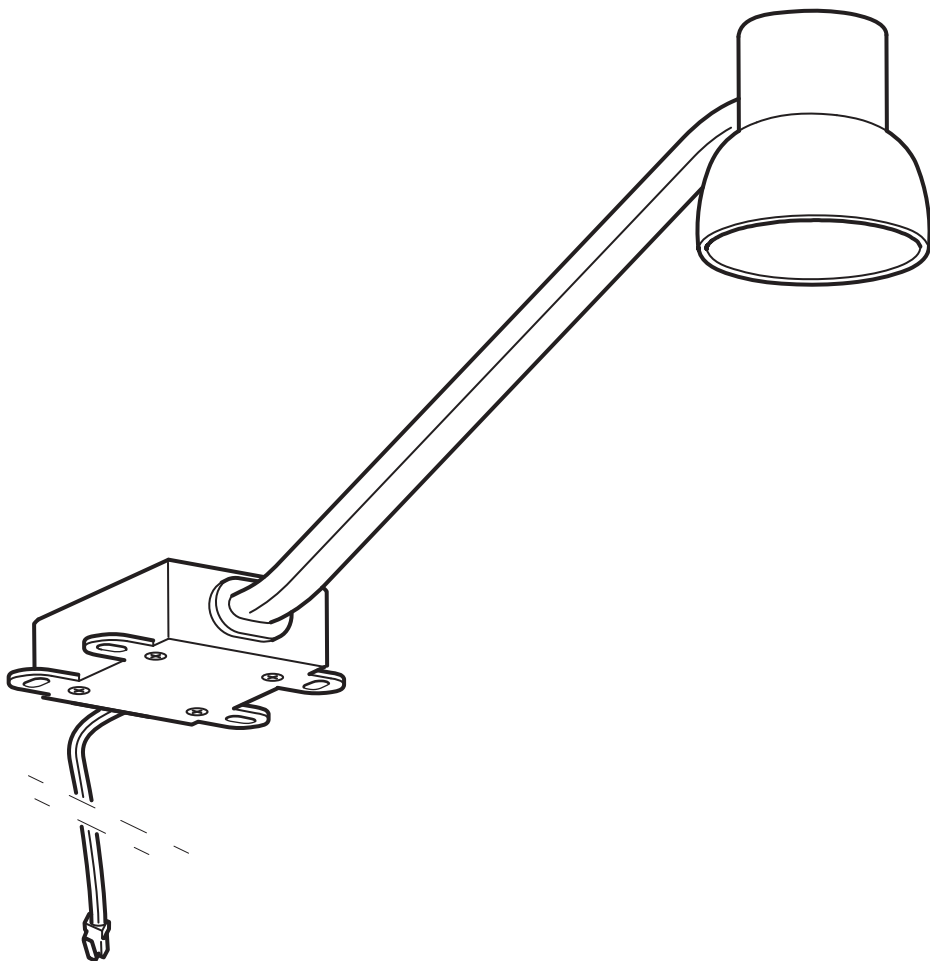

LINDSHULT

Design and Quality
IKEA of Sweden

**English****IMPORTANT SAFETY INSTRUCTIONS**

For indoor use only.

Regularly check the cord, the transformer and all other parts for damage. If any part is damaged the product should not be used.

Important information! Keep these instructions for future use.

English

The external flexible cable or cord of this luminaire cannot be replaced; if the cord is damaged, the luminaire shall be destroyed.

English

The light source contained in this luminaire shall only be replaced by the manufacturer or his service agent or a similar qualified person.

English

ONLY USE A SAFETY TRANSFORMER WITH A SELV OUTPUT AS A SUPPLY FOR THE PRODUCT.

עברית

הכבל המחובר לגוף תאורה זה אינו ניתן להחלפה; במידה ונגרם נזק לכבל, יש להשליך את המוצר כולו.

עברית

מקור האור במנורה זו יוחלף אך ורק על ידי היצרן או איש שירות מטעמו או אדם מוסמך.

עברית

יש להשתמש אך ורק בשנאי הבטיחות בעל יציאת SELV המצורף לאריזת המוצר.