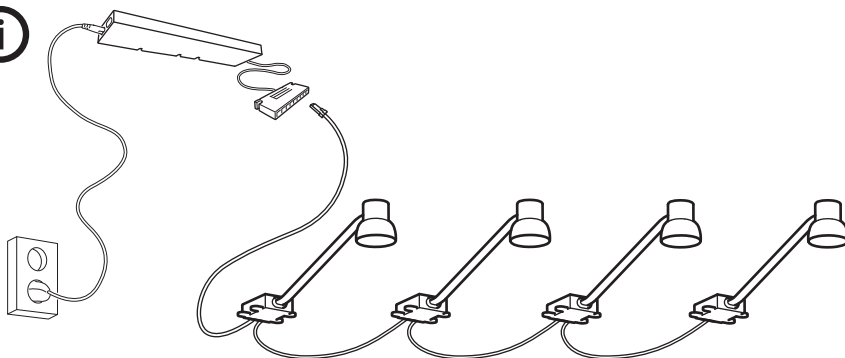

English
Max 4 units.

עברית
4 יחידות לכל היותר.