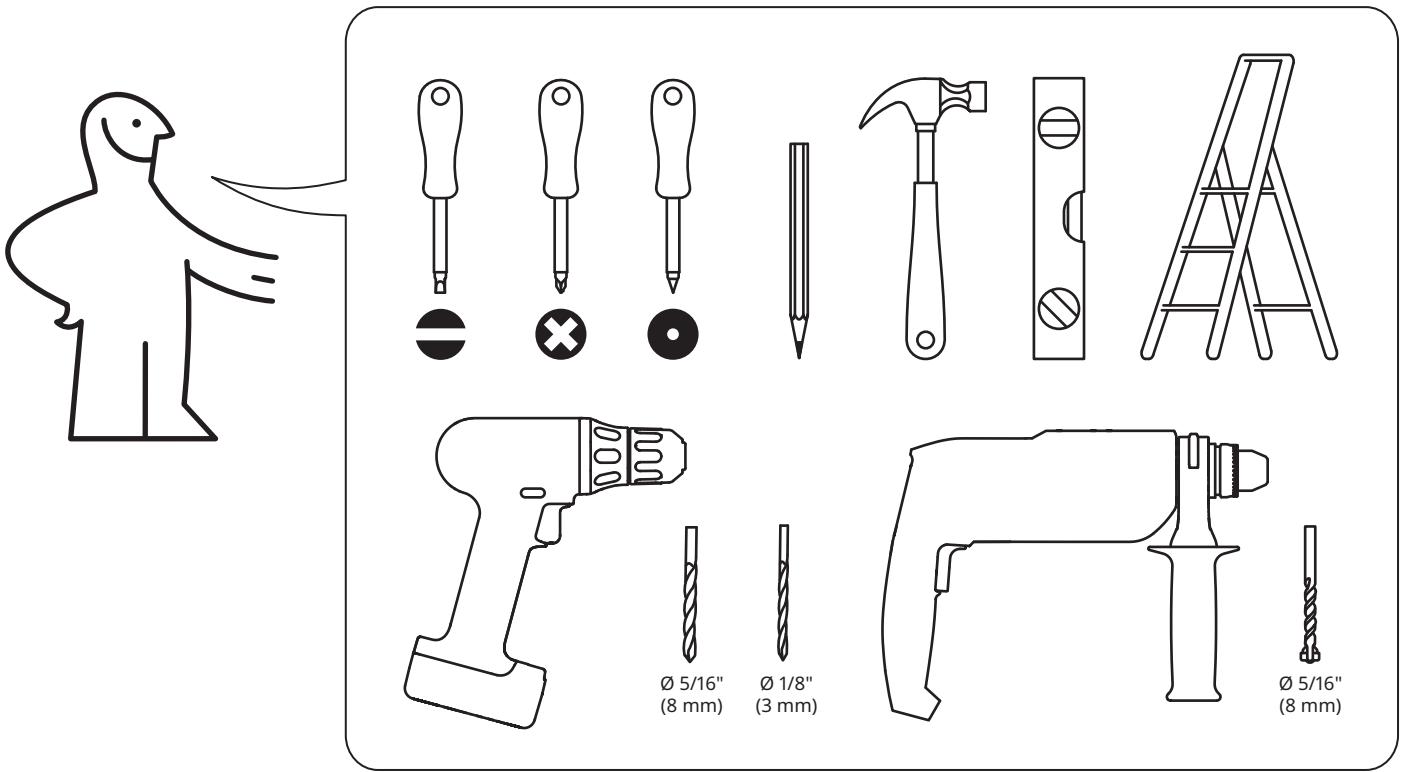

To further reduce the risk of serious injury and death from tip-overs:

Place heaviest items in the lower drawer.

Do not set TVs or other heavy objects on top of this product.

Never let children climb or hang on drawers, doors, or shelves.

Read and follow each step of the instruction carefully.

עברית

אזהרה!

נפילת הרהיט עלולה לגרום לפגיעה גופנית חמורה או קטלנית. על מנת להפחית את הסיכון של נפילת הרהיטים:

יש להקפיד ולקבע את הרהיט לקיר באמצעות אביזרי קיבוע.

על-מנת למזער את סכנת הפגיעה הגופנית או המוות מנפילת הרהיטים:

הניחו את הפריטים הכבדים ביותר במגירה התחתונה.

הימנעו מלהניח טלוויזיות או פריטים כבדים אחרים על מוצר זה.

אין לאפשר לילדים לטפס על המגירות, הדלתות או המדפים. קראו ופעלו בזהירות לפי כל שלב בהוראות.