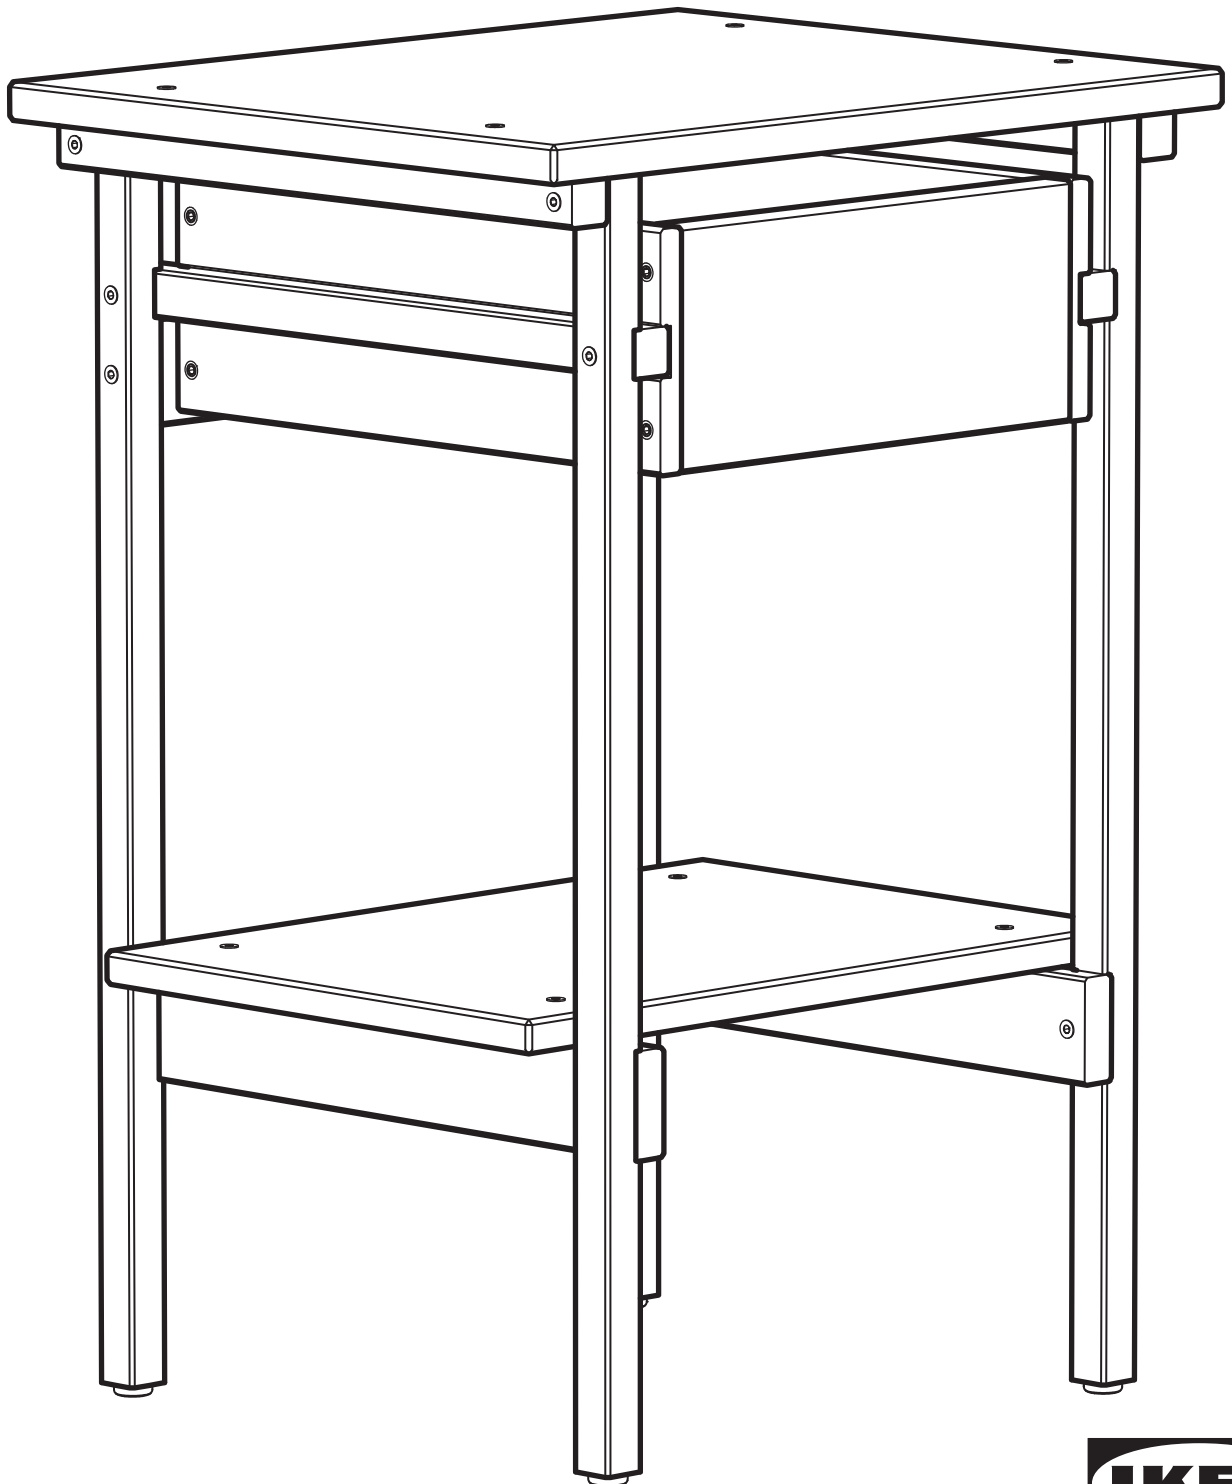

KRONÖREN

Design and Quality
IKEA of Sweden

English

WARNING – Delicate table - Do not sit on the product.

WARNING – Delicate table - Do not place heavy objects on this product, maximum load 25 kg (55 lb).

עברית

אזהרה - אין לשבת על מוצר זה.

אזהרה - אין להניח חפצים כבדים על מוצר זה, עומס מרבי 25 ק"ג.

-  100229
2x
-  100295
28x
-  101343
18x
-  112357
4x
-  100006
1x

1

2

3

4

5

14

15

16

17

18