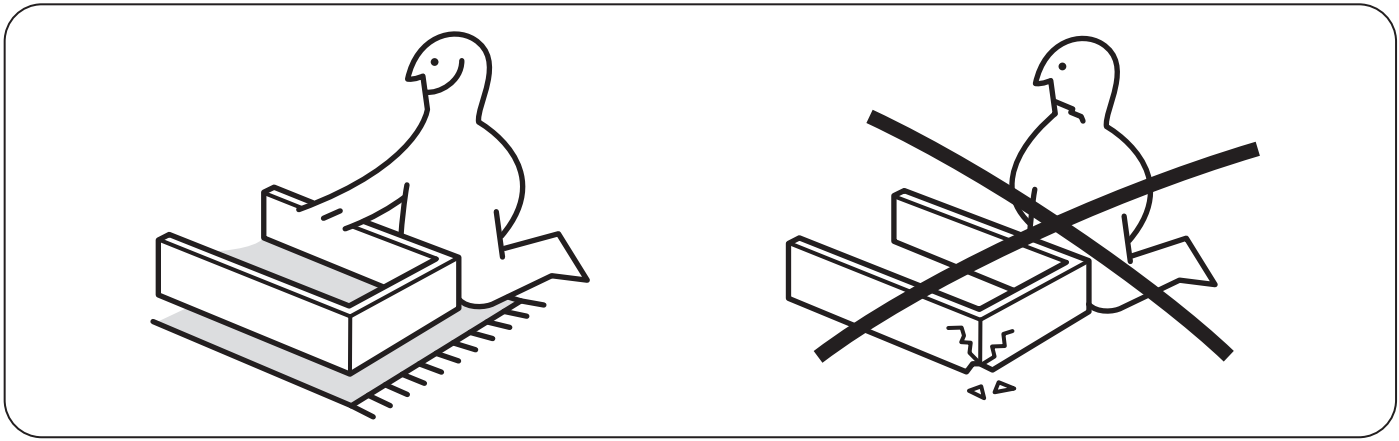

KRONÖREN

Design and Quality
IKEA of Sweden

English

WARNING – Delicate table - Do not sit on the product.

WARNING – Delicate table - Do not place heavy objects on this product, maximum load 25 kg (55 lb).

עברית

אזהרה - אין לשבת על מוצר זה.

אזהרה - אין להניח חפצים כבדים על מוצר זה, עומס מרבי 25 ק"ג.

-  100229
2x
-  100295
28x
-  101343
18x
-  112357
4x
-  100006
1x

1

2

3

4

5