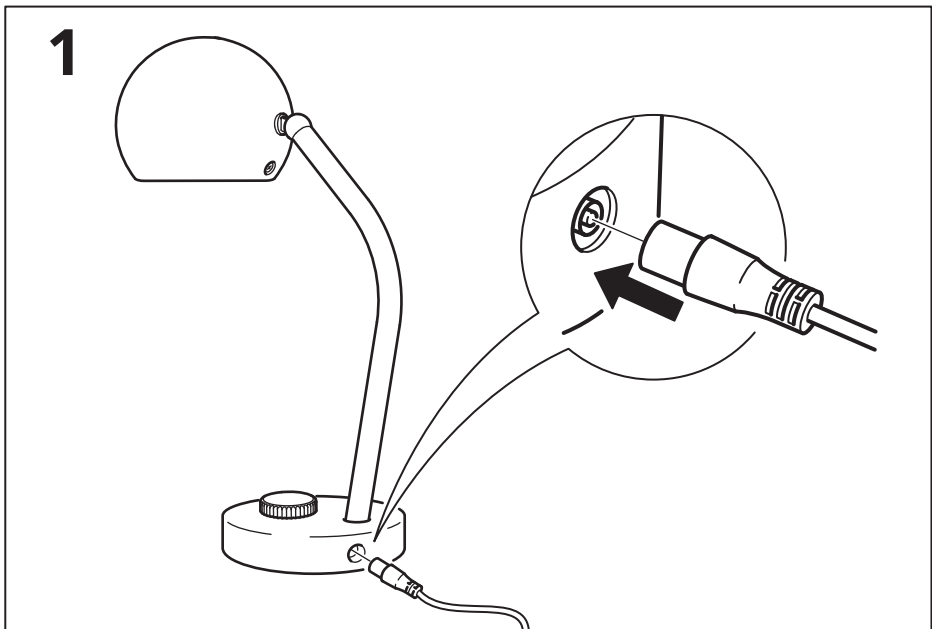

כמו בכל מוצר חשמל, יש לנקוט באמצעי זהירות במהלך השימוש והטיפול למניעת התחשמלות.

עברית

מוצר זה כולל מקור אור בעל דירוג אנרגטי F.

2

**English**

Replacing the light source: Only use a GUZ 5.3 LED light source. Only to be replaced by an adult.