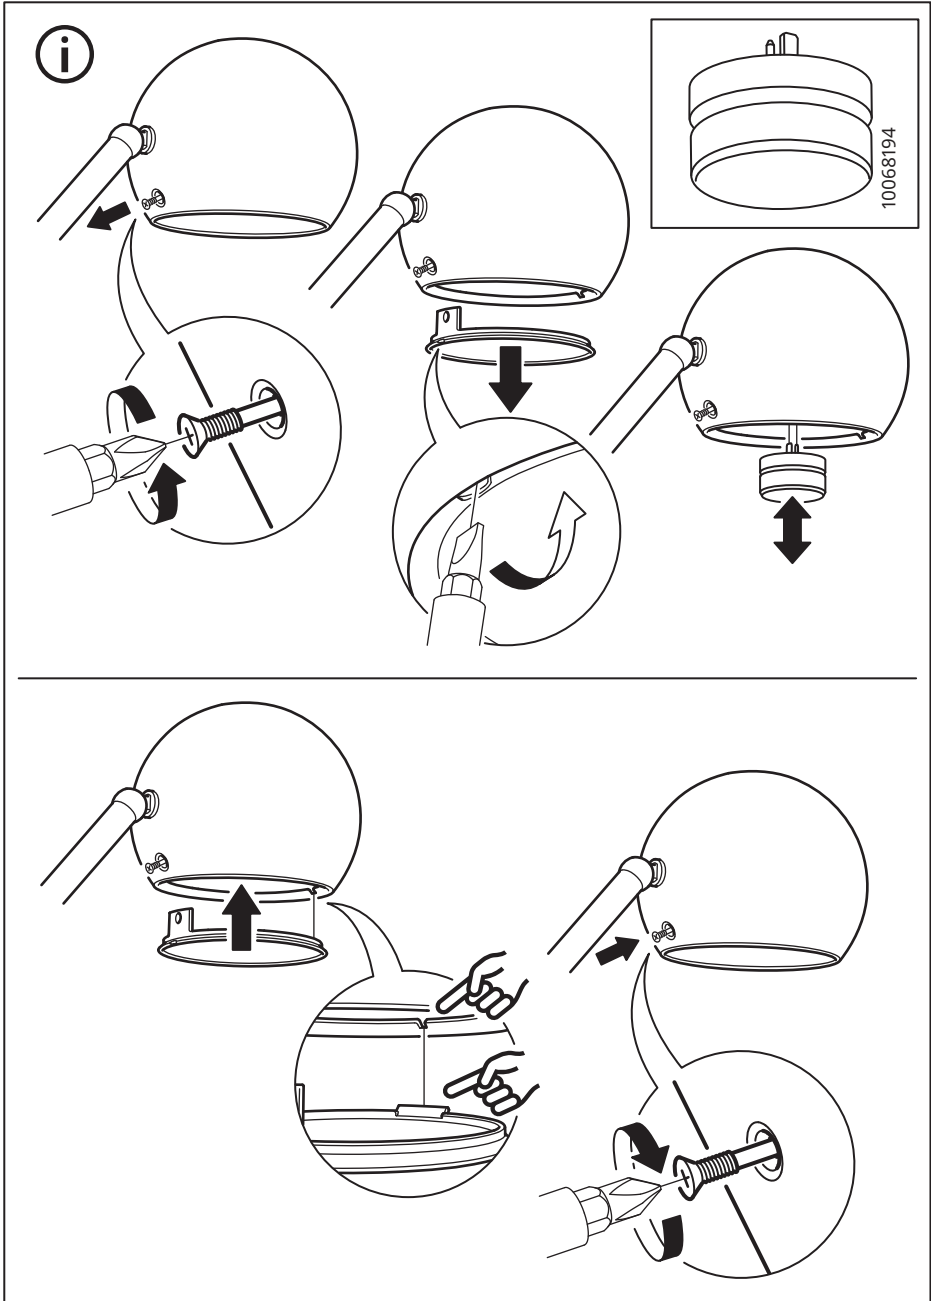

כמו בכל מוצר חשמל, יש לנקוט באמצעי זהירות במהלך השימוש והטיפול למניעת התחשמלות.

עברית

מוצר זה כולל מקור אור בעל דירוג אנרגטי F.

2

**English**

Replacing the light source: Only use a GUZ 5.3 LED light source. Only to be replaced by an adult.