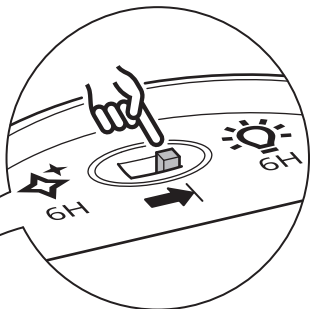

1

English

The built-in timer is pre-set for the light to stay on for 6 hours. It will then automatically turn off for 18 hours before it turns back on again.

עברית

טיימר המובנה מוגדר להפעיל את התאורה ל-6 שעות. לאחר מכן האור יכבה אוטומטית ל-18 שעות, ויידלק שוב מחדש ביום שלמחרת.