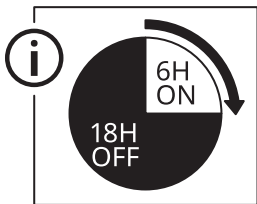

עברית

נורת המנורה אינה ניתנת להחלפה; יש להחליף את המנורה כולה כאשר הנורה מגיעה לסוף חייה.

עברית

השתמשו רק בסוג הסוללה שצוין עבור מוצר זה. אין לערבב סוללות ישנות וחדשות או סוללות מסוגים או מותגים שונים.

עברית

1

English

The built-in timer is pre-set for the light to stay on for 6 hours. It will then automatically turn off for 18 hours before it turns back on again.

עברית

טיימר המובנה מוגדר להפעיל את התאורה ל-6 שעות. לאחר מכן האור יכבה אוטומטית ל-18 שעות, ויידלק שוב מחדש ביום שלמחרת.