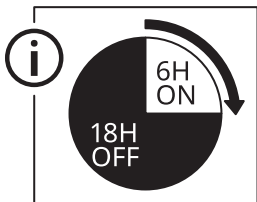

עברית

נורת המנורה אינה ניתנת להחלפה; יש להחליף את המנורה כולה כאשר הנורה מגיעה לסוף חייה.

עברית

השתמשו רק בסוג הסוללה שצוין עבור מוצר זה. אין לערבב סוללות ישנות וחדשות או סוללות מסוגים או מותגים שונים.

עברית

1

English

The built-in timer is pre-set for the light to stay on for 6 hours. It will then automatically turn off for 18 hours before it turns back on again.

עברית

טיימר המובנה מוגדר להפעיל את התאורה ל-6 שעות. לאחר מכן האור יכבה אוטומטית ל-18 שעות, ויידלק שוב מחדש ביום שלמחרת.