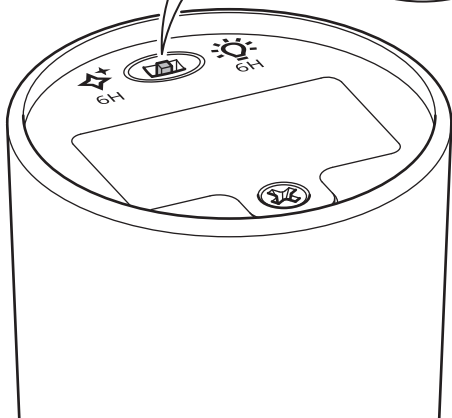

1

English

The built-in timer is pre-set for the light to stay on for 6 hours. It will then automatically turn off for 18 hours before it turns back on again.

עברית

טיימר המובנה מוגדר להפעיל את התאורה ל-6 שעות. לאחר מכן האור יכבה אוטומטית ל-18 שעות, ויידלק שוב מחדש ביום שלמחרת.