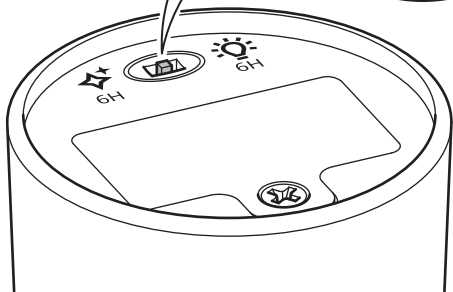

1

English

The built-in timer is pre-set for the light to stay on for 6 hours. It will then automatically turn off for 18 hours before it turns back on again.

עברית

טיימר המובנה מוגדר להפעיל את התאורה ל-6 שעות. לאחר מכן האור יכבה אוטומטית ל-18 שעות, ויידלק שוב מחדש ביום שלמחרת.