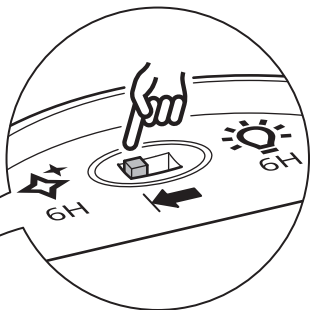

1

English

The built-in timer is pre-set for the light to stay on for 6 hours. It will then automatically turn off for 18 hours before it turns back on again.

עברית

טיימר המובנה מוגדר להפעיל את התאורה ל-6 שעות. לאחר מכן האור יכבה אוטומטית ל-18 שעות, ויידלק שוב מחדש ביום שלמחרת.