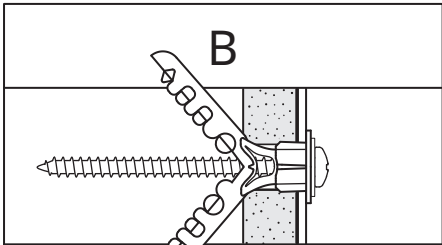

Ø 8 mm
(5/16")

1. **1**
2. **2**
   ≈ 30 mm
   (≈ 1 1/4")
3. **3**