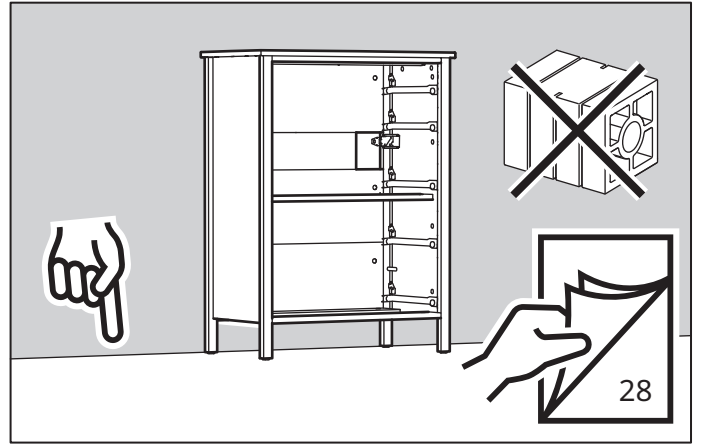

The screw(s) and plug(s) supplied can be used with most solid (A) and hollow (B) walls. For solid wood (C) use the screw(s) without plug(s). If you are uncertain, seek professional advice.

עברית

הבורג(ים) והדיבל(ים) המצורפים מתאימים לרוב סוגי הקירות המוצקים (A) והקירות החלולים (B). לקירות עץ (C) השתמשו בבורג (ים) ללא דיבל(ים). במידה ואינכם בטוחים, יש להתייעץ עם איש מקצוע.

Ø 8 mm
(5/16")

- 1**
- 2** 70 mm
(2 3/4")
- 3**

Ø 8 mm
(5/16")

- 1**
- 2** ≈ 30 mm
(≈ 1 1/4")
- 3**

Ø 3 mm
(1/8")

- 1**
- 2** ≈ 30 mm
(≈ 1 1/4")
- 3**

26

27