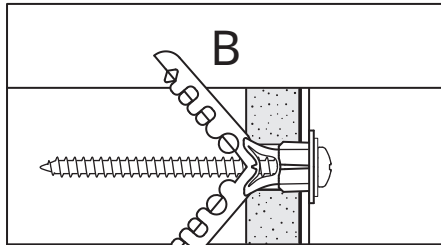

The screw(s) and plug(s) supplied can be used with most solid (A) and hollow (B) walls. For solid wood (C) use the screw(s) without plug(s). If you are uncertain, seek professional advice.

עברית

הבורג(ים) והדיבל(ים) המצורפים מתאימים לרוב סוגי הקירות המוצקים (A) והקירות החלולים (B). לקירות עץ (C) השתמשו בבורג (ים) ללא דיבל(ים). במידה ואינכם בטוחים, יש להתייעץ עם איש מקצוע.

Ø 8 mm
(5/16")

- 1**
- 2** 70 mm
(2 3/4")
- 3**

Ø 8 mm
(5/16")

- 1**
- 2** ≈ 30 mm
(≈ 1 1/4")
- 3**

Ø 3 mm
(1/8")

- 1**
- 2** ≈ 30 mm
(≈ 1 1/4")
- 3**

26

27