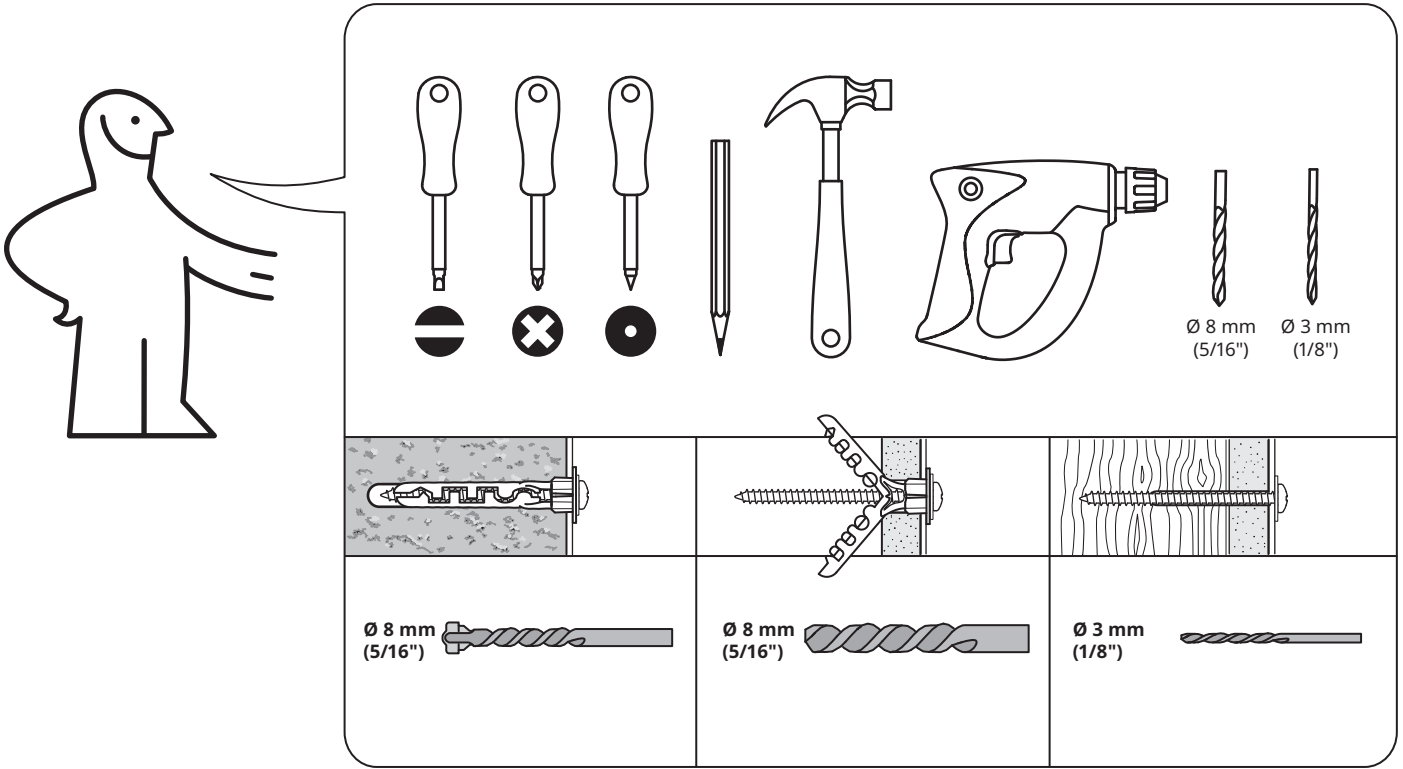

על-מנת למזער את סכנת הפגיעה הגופנית או המוות מנפילת הרהיטים:

הניחו את הפריטים הכבדים ביותר במגירה התחתונה.

הימנעו מלהניח טלוויזיות או פריטים כבדים אחרים על מוצר זה.

אין לאפשר לילדים לטפס על המגירות, הדלתות או המדפים. קראו ופעלו בזהירות לפי כל שלב בהוראות.