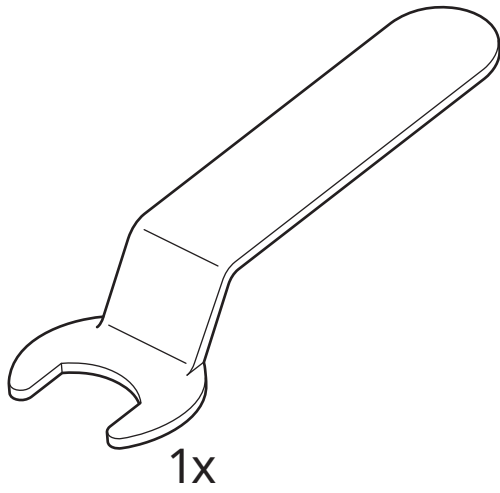

IKEA PS 2026

Design and Quality
IKEA of Sweden

**English**

For indoor use only.

English

The external flexible cable or cord of this luminaire cannot be replaced; if the cord is damaged, the luminaire shall be destroyed.

עברית

מתאים לשימוש בתוך הבית בלבד.

עברית

הכבל המחובר לגוף תאורה זה אינו ניתן להחלפה; במידה ונגרם נזק לכבל, יש להשליך את המוצר כולו.

1

2

3

5