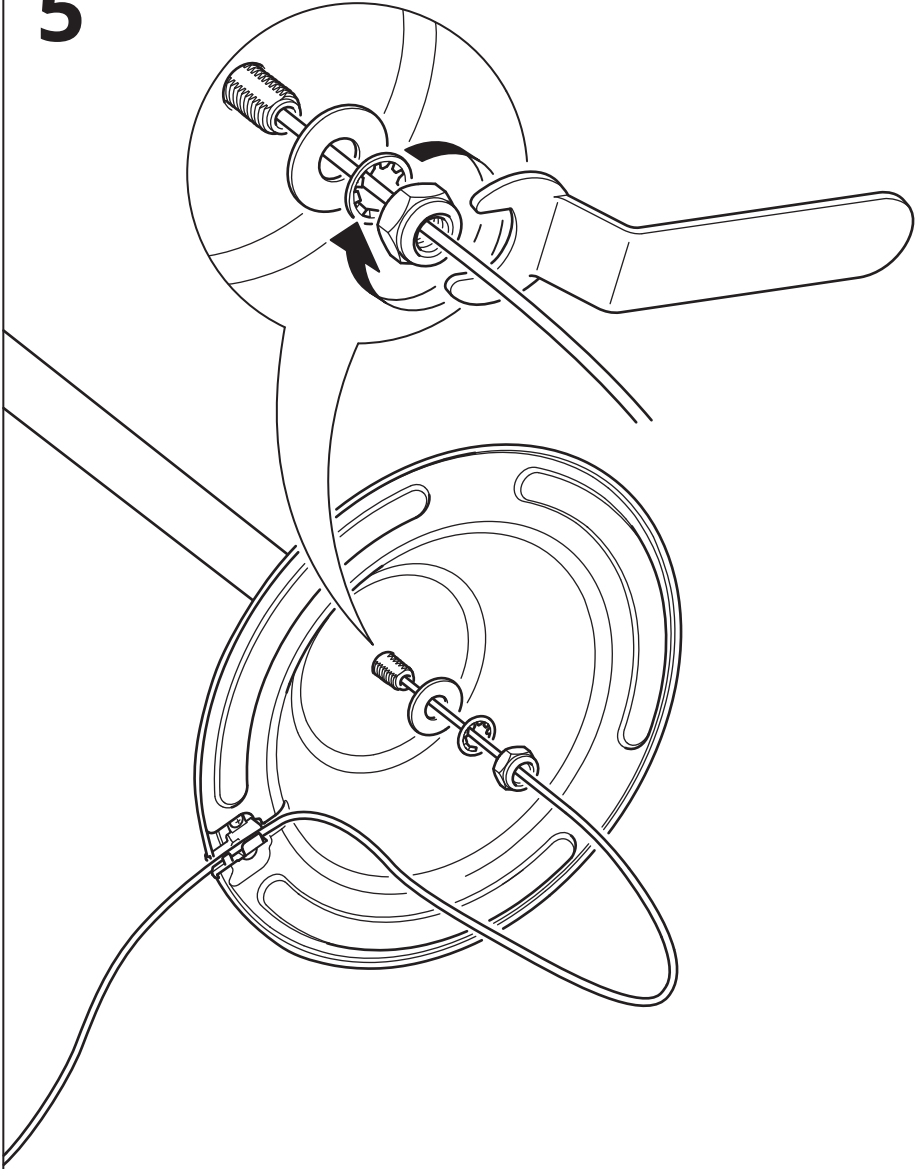

IKEA PS 2026

Design and Quality
IKEA of Sweden

**English**

For indoor use only.

English

The external flexible cable or cord of this luminaire cannot be replaced; if the cord is damaged, the luminaire shall be destroyed.

עברית

מתאים לשימוש בתוך הבית בלבד.

עברית

הכבל המחובר לגוף תאורה זה אינו ניתן להחלפה; במידה ונגרם נזק לכבל, יש להשליך את המוצר כולו.

1

2

3

5

6

English

WHEN CHANGING BULB - use only GU10 LED bulb.
Do not use GU10 Halogen.

עברית

בעת החלפת הנורה - השתמשו בנורת לד GU10 בלבד.
אין להשתמש בנורת הלוגן GU10.