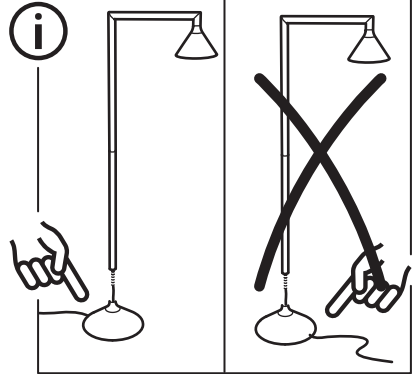

עברית

מתאים לשימוש בתוך הבית בלבד.

עברית

הכבל המחובר לגוף תאורה זה אינו ניתן להחלפה; במידה ונגרם נזק לכבל, יש להשליך את המוצר כולו.

1

2

3

5

6

English

WHEN CHANGING BULB - use only GU10 LED bulb.
Do not use GU10 Halogen.

עברית

בעת החלפת הנורה - השתמשו בנורת לד GU10 בלבד.
אין להשתמש בנורת הלוגן GU10.