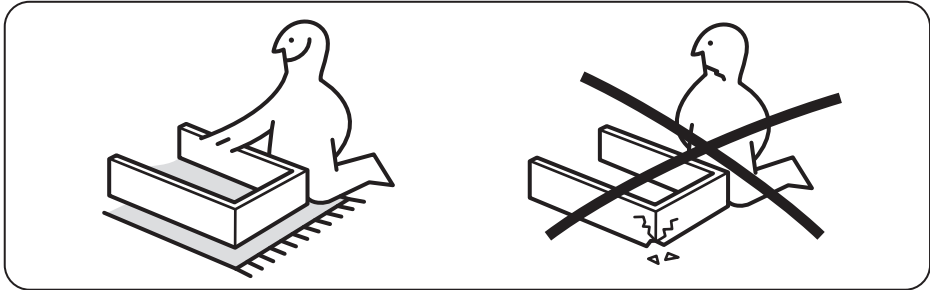

IKEA PS 2026

Design and Quality
IKEA of Sweden

English

WARNING - Delicate table - Do not sit on the product.

WARNING - Delicate table - Do not place heavy objects on this product, maximum load 25 kg (55 lb).

עברית

אזהרה - אין לשבת על מוצר זה.

אזהרה - אין להניח חפצים כבדים על מוצר זה, עומס מרבי 25 ק"ג.

110630

12x

118331

12x

128814