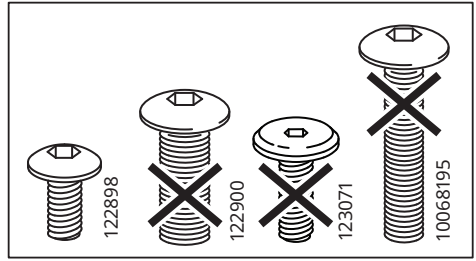

4x

10x

1

2

3

4

5

English

Warning! Only trained personnel may replace or repair seat height adjustment components with energy accumulators.

עברית

אזהרה! תיקון או החלפה של רכיבי התאמת גובה מושב עם צוברי אנרגיה תבוצע על ידי טכנאי מוסמך בלבד.