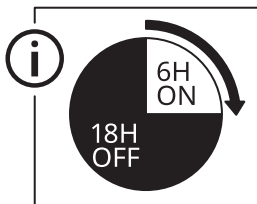

עברית

נורת המנורה אינה ניתנת להחלפה; יש להחליף את המנורה כולה כאשר הנורה מגיעה לסוף חייה.

עברית

השתמשו רק בסוג הסוללה שצוין עבור מוצר זה. אין לערבב סוללות ישנות וחדשות או סוללות מסוגים או מותגים שונים.

עברית

הרחיקו מהישג ידם של ילדים.

**English**

Batteries are sold separately. IKEA recommends LADDA rechargeable battery HR03 AAA 1.2V. 3 pieces required.

עברית

סוללות נמכרות בנפרד. איקאה ממליצה על סוללה נטענת LADDA מסוג HR03 AAA 1.2V. נדרשות 3 סוללות.

English

The built-in timer is pre-set for the light to stay on for 6 hours. It will then automatically turn off for 18 hours before it turns back on again.

עברית

טיימר המובנה מוגדר להפעיל את התאורה ל-6 שעות. לאחר מכן האור יכבה אוטומטית ל-18 שעות, ויידלק שוב מחדש ביום שלמחרת.