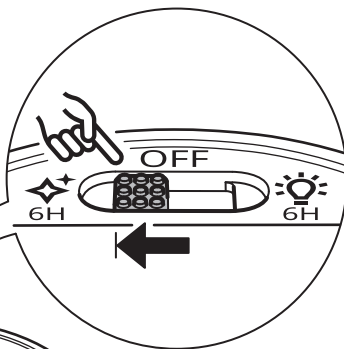

הרחיקו מהישג ידם של ילדים.

**English**

Batteries are sold separately. IKEA recommends LADDA rechargeable battery HR03 AAA 1.2V. 3 pieces required.

עברית

סוללות נמכרות בנפרד. איקאה ממליצה על סוללה נטענת LADDA מסוג HR03 AAA 1.2V. נדרשות 3 סוללות.

English

The built-in timer is pre-set for the light to stay on for 6 hours. It will then automatically turn off for 18 hours before it turns back on again.

עברית

טיימר המובנה מוגדר להפעיל את התאורה ל-6 שעות. לאחר מכן האור יכבה אוטומטית ל-18 שעות, ויידלק שוב מחדש ביום שלמחרת.