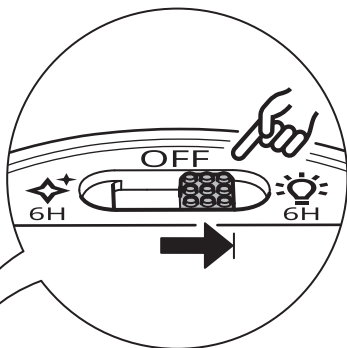

עברית

נורת המנורה אינה ניתנת להחלפה; יש להחליף את המנורה כולה כאשר הנורה מגיעה לסוף חייה.

עברית

השתמשו רק בסוג הסוללה שצוין עבור מוצר זה. אין לערבב סוללות ישנות וחדשות או סוללות מסוגים או מותגים שונים.

עברית

English

The built-in timer is pre-set for the light to stay on for 6 hours. It will then automatically turn off for 18 hours before it turns back on again.

עברית

טיימר המובנה מוגדר להפעיל את התאורה ל-6 שעות. לאחר מכן האור יכבה אוטומטית ל-18 שעות, ויידלק שוב מחדש ביום שלמחרת.