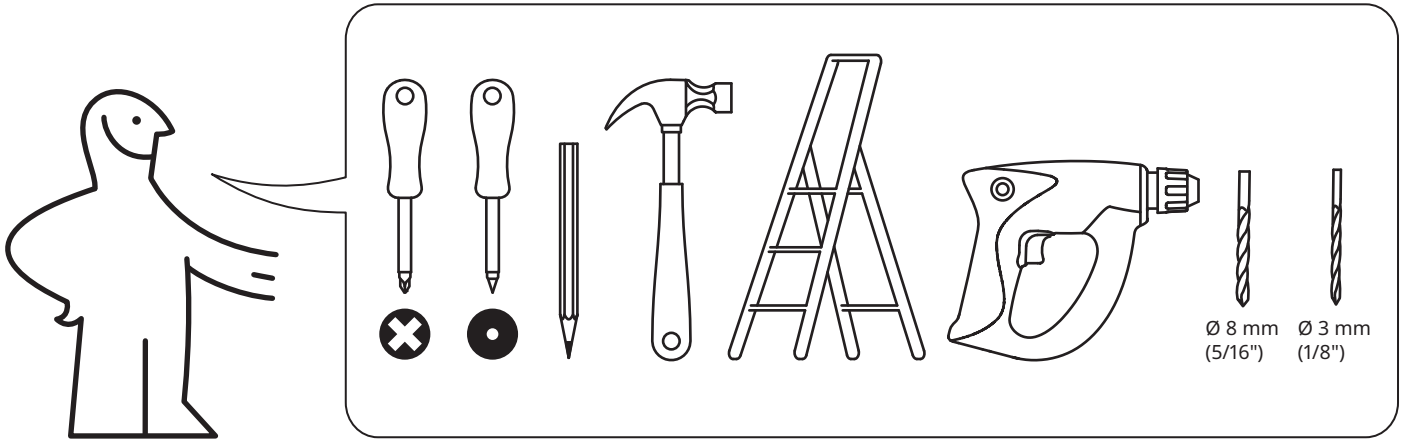

על-מנת למזער את סכנת הפגיעה הגופנית או המוות מנפילת הרהיטים:

הניחו את הפריטים הכבדים ביותר במגירה התחתונה.

הימנעו מלהניח טלוויזיות או פריטים כבדים אחרים על מוצר זה.

אין לאפשר לילדים לטפס על המגירות, הדלתות או המדפים. קראו ופעלו בזהירות לפי כל שלב בהוראות.

 www.IKEA.com/secure-it	A	B	C
	 Ø 8 mm (5/16") 	 Ø 8 mm (5/16") 	 Ø 3 mm (1/8") 

1

2x

2x

14x

6x

7x

4x