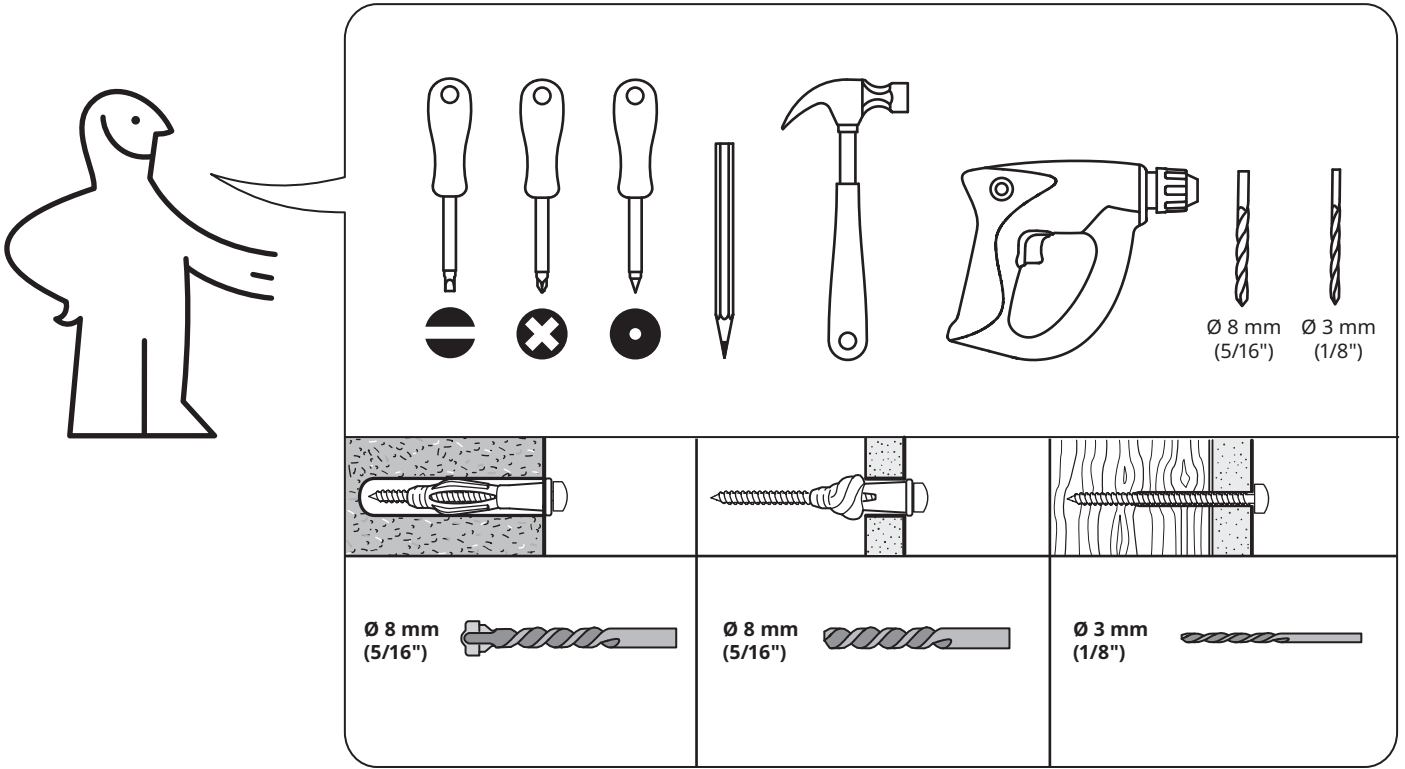

Screw(s) and plug(s) for the wall are not included. Use screw(s) and plug(s) suitable for your walls. If you are uncertain, seek professional advice. Read and follow each step of the instruction carefully.

עברית

אזהרה!

נפילת הרהיט עלולה לגרום לפגיעה גופנית חמורה או קטלנית.

על מנת למנוע את נפילת הרהיט, יש לקבע אותו לקיר באמצעות אבזרי הקיבוע הכלולים באריזה.

הברגים לקיבוע אינם כלולים מכיוון שיש להתאים אותם לחומר ממנו עשוי הקיר המיועד. לקבלת מידע נוסף על הברגים המתאימים לקיבוע, אנא פנו לאיש מקצוע. קראו ופעלו לפי ההוראות המפורטות בהירות.